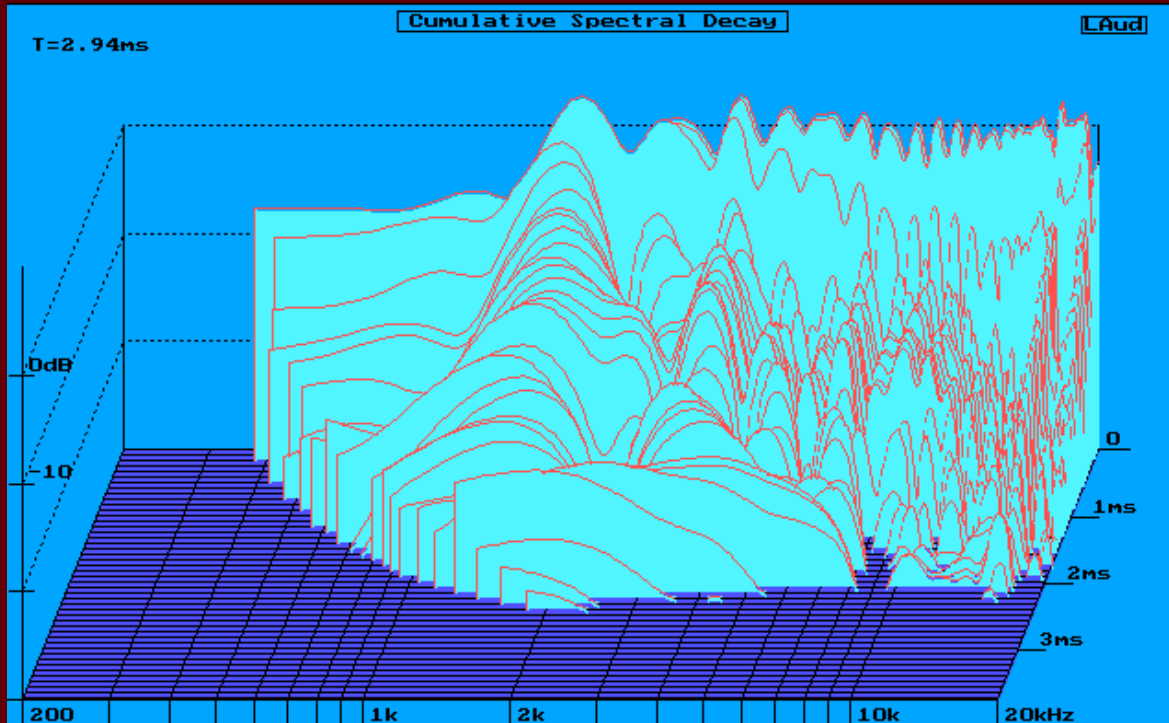

TW 2-20

Difuzor tweeter cu horn

Raspuns impuls

Waterfall

Impedanta