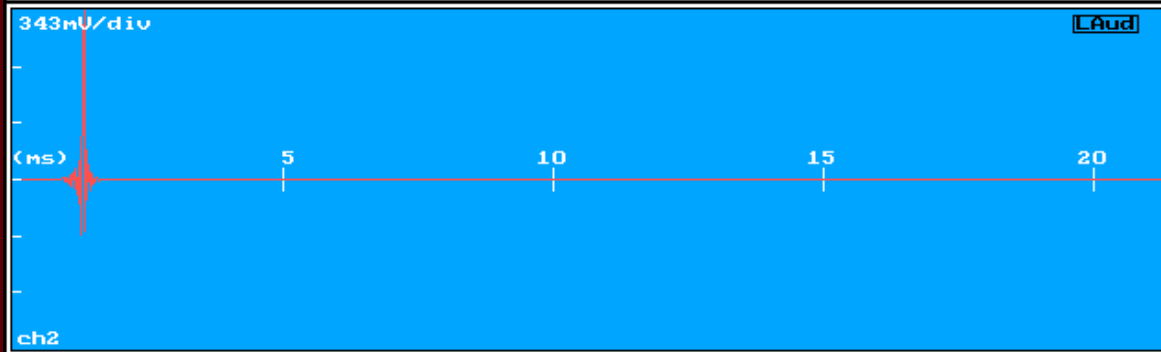

TW 2-20

Difuzor tweeter cu horn

Raspuns impuls

Waterfall

Impedanta