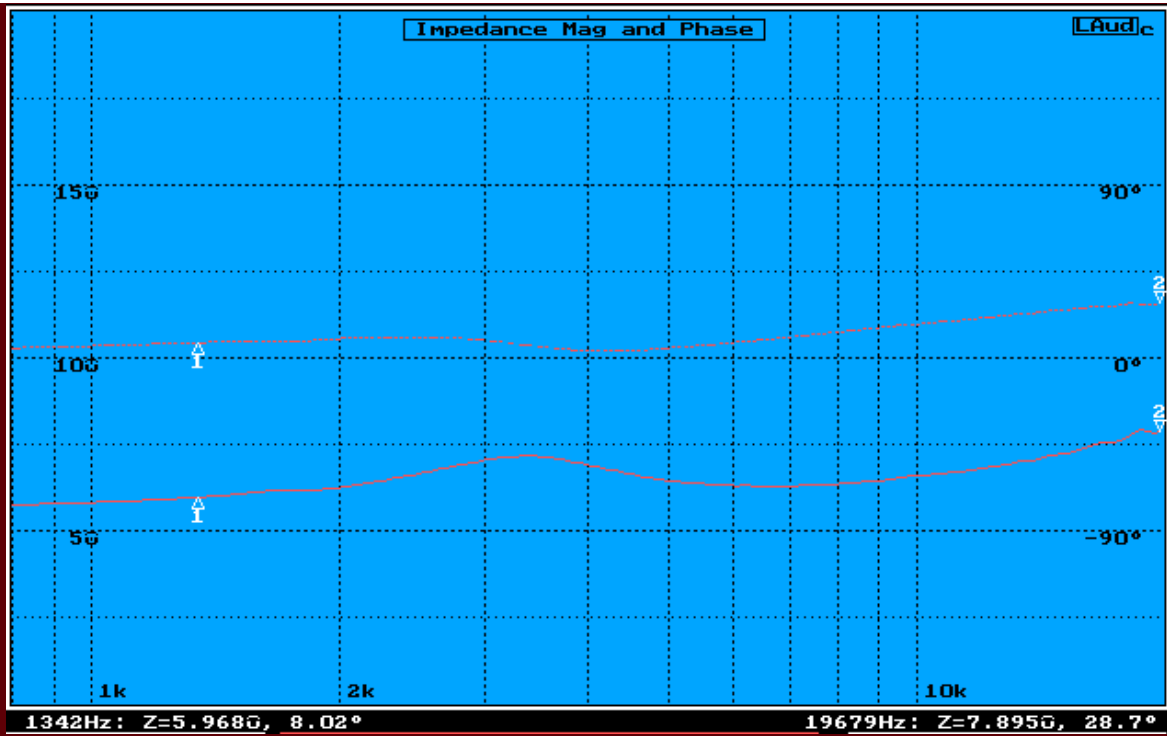

TW 2-20

Difuzor tweeter cu horn

Raspuns impuls

Waterfall

Impedanta