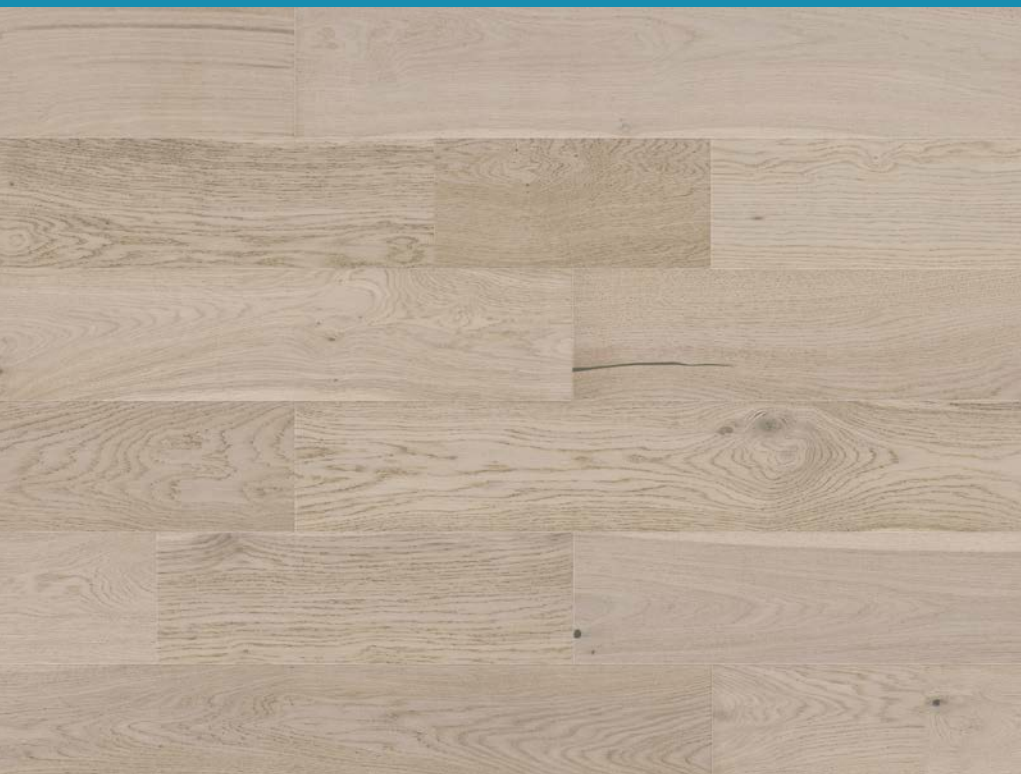

structură stabilă

Stejar Ribbon

1H1000001

Culoarea albă face ca interiorul să fie delicat și plăcut. Structura lemnului introduce elementul de naturalețe în interior. O bază perfectă pentru amenajări cu negru contrastant sau gri profund. Se vor potrivi perfect accesorii organice, sticlă sau piatră.

MIEZ
DENSCORE™