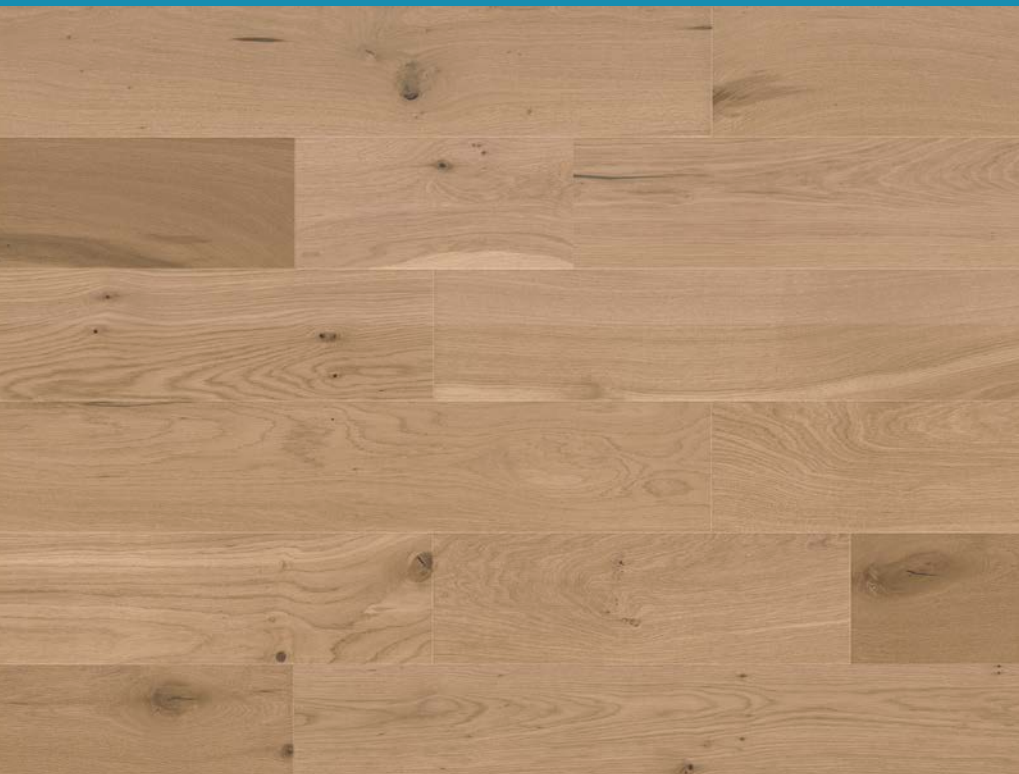

Încălzire prin pardoseală

Stejar Della

1H1000005

O pardoseală de culoarea ce provoacă la asocierea cu lemnul brut. Caracterul pe deplin natural este completat de culoarea gri și elementele negre contrastante accesoriilor băii. Totul creează o zonă de confort unică.

MIEZ
DENSCORE™