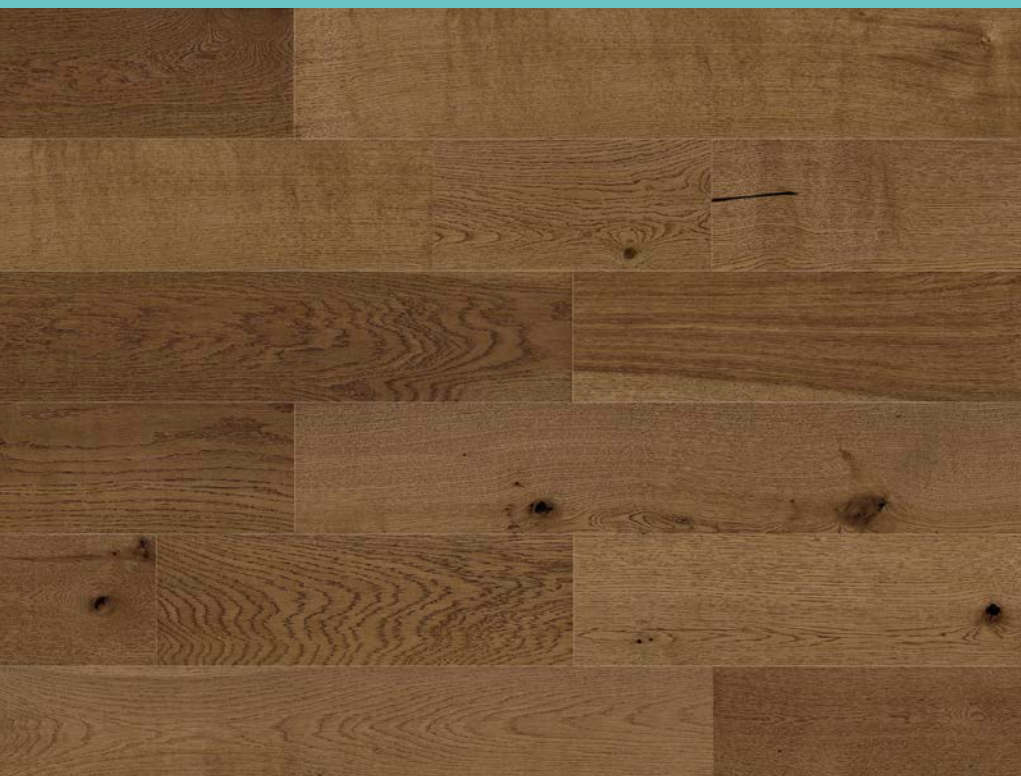

strat de uzură din lemn

Stejar Bigar

1H1000009

Culoarea antică oferă noi posibilități de amenajare ale interiorului. Profunzimea culorii și tonalitatea caldă se armonizează perfect cu bogăția mobilierului și cu varietatea elementelor. Vegetația abundentă însuflește și mai mult întregul interior.

MIEZ
DENSCORE™