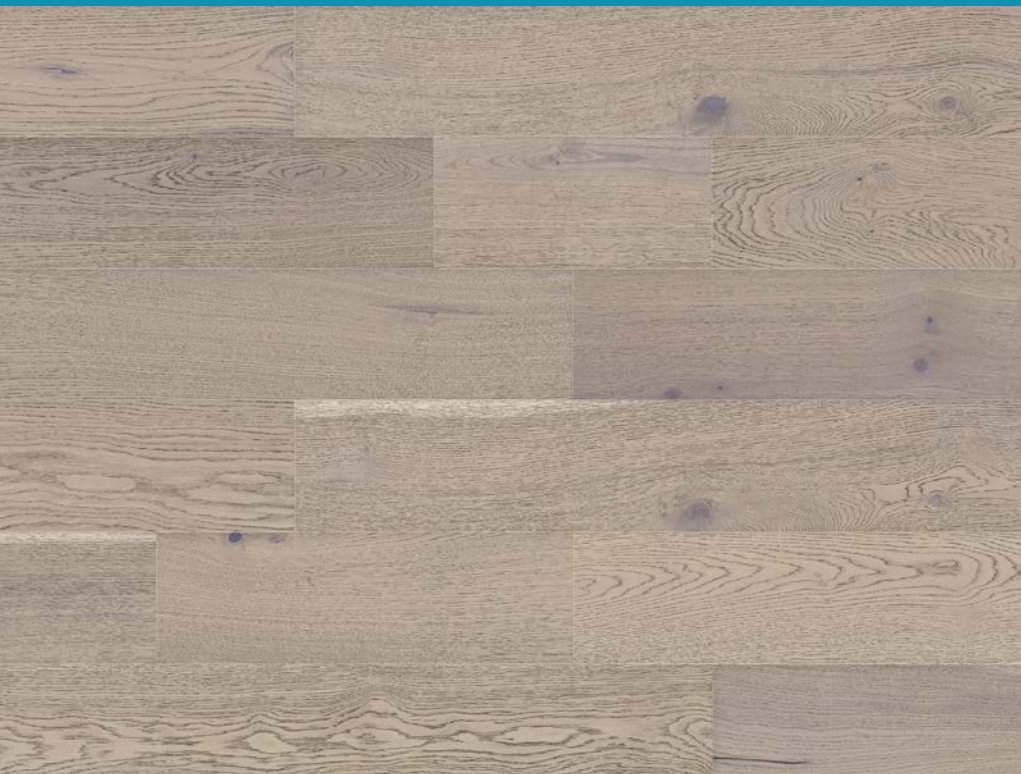

MIEZ
DENSCORE™

lac ultrarezistent

Stejar Kalambo

1H1000003

Delicatețea pardoselii de culoare cenușie luminează interiorul, oferind posibilități nelimitate de amenajare. Într-un spațiu deschis, această culoare va funcționa perfect atât într-o bucătărie modernă cât și într-o sufragerie la modă. Întregul constituie o eleganță în stil modern.