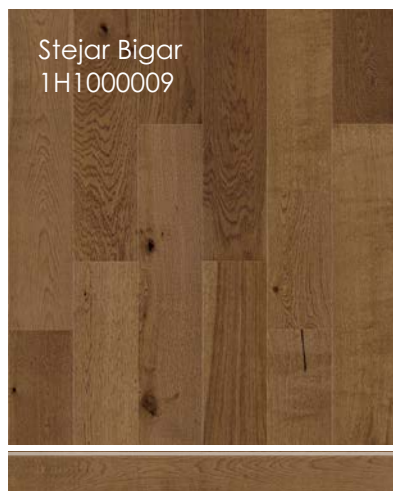

Stejar Bigar
1H1000009

Înălțimea plintei 60 mm
Stejar Bigar P6P01472A