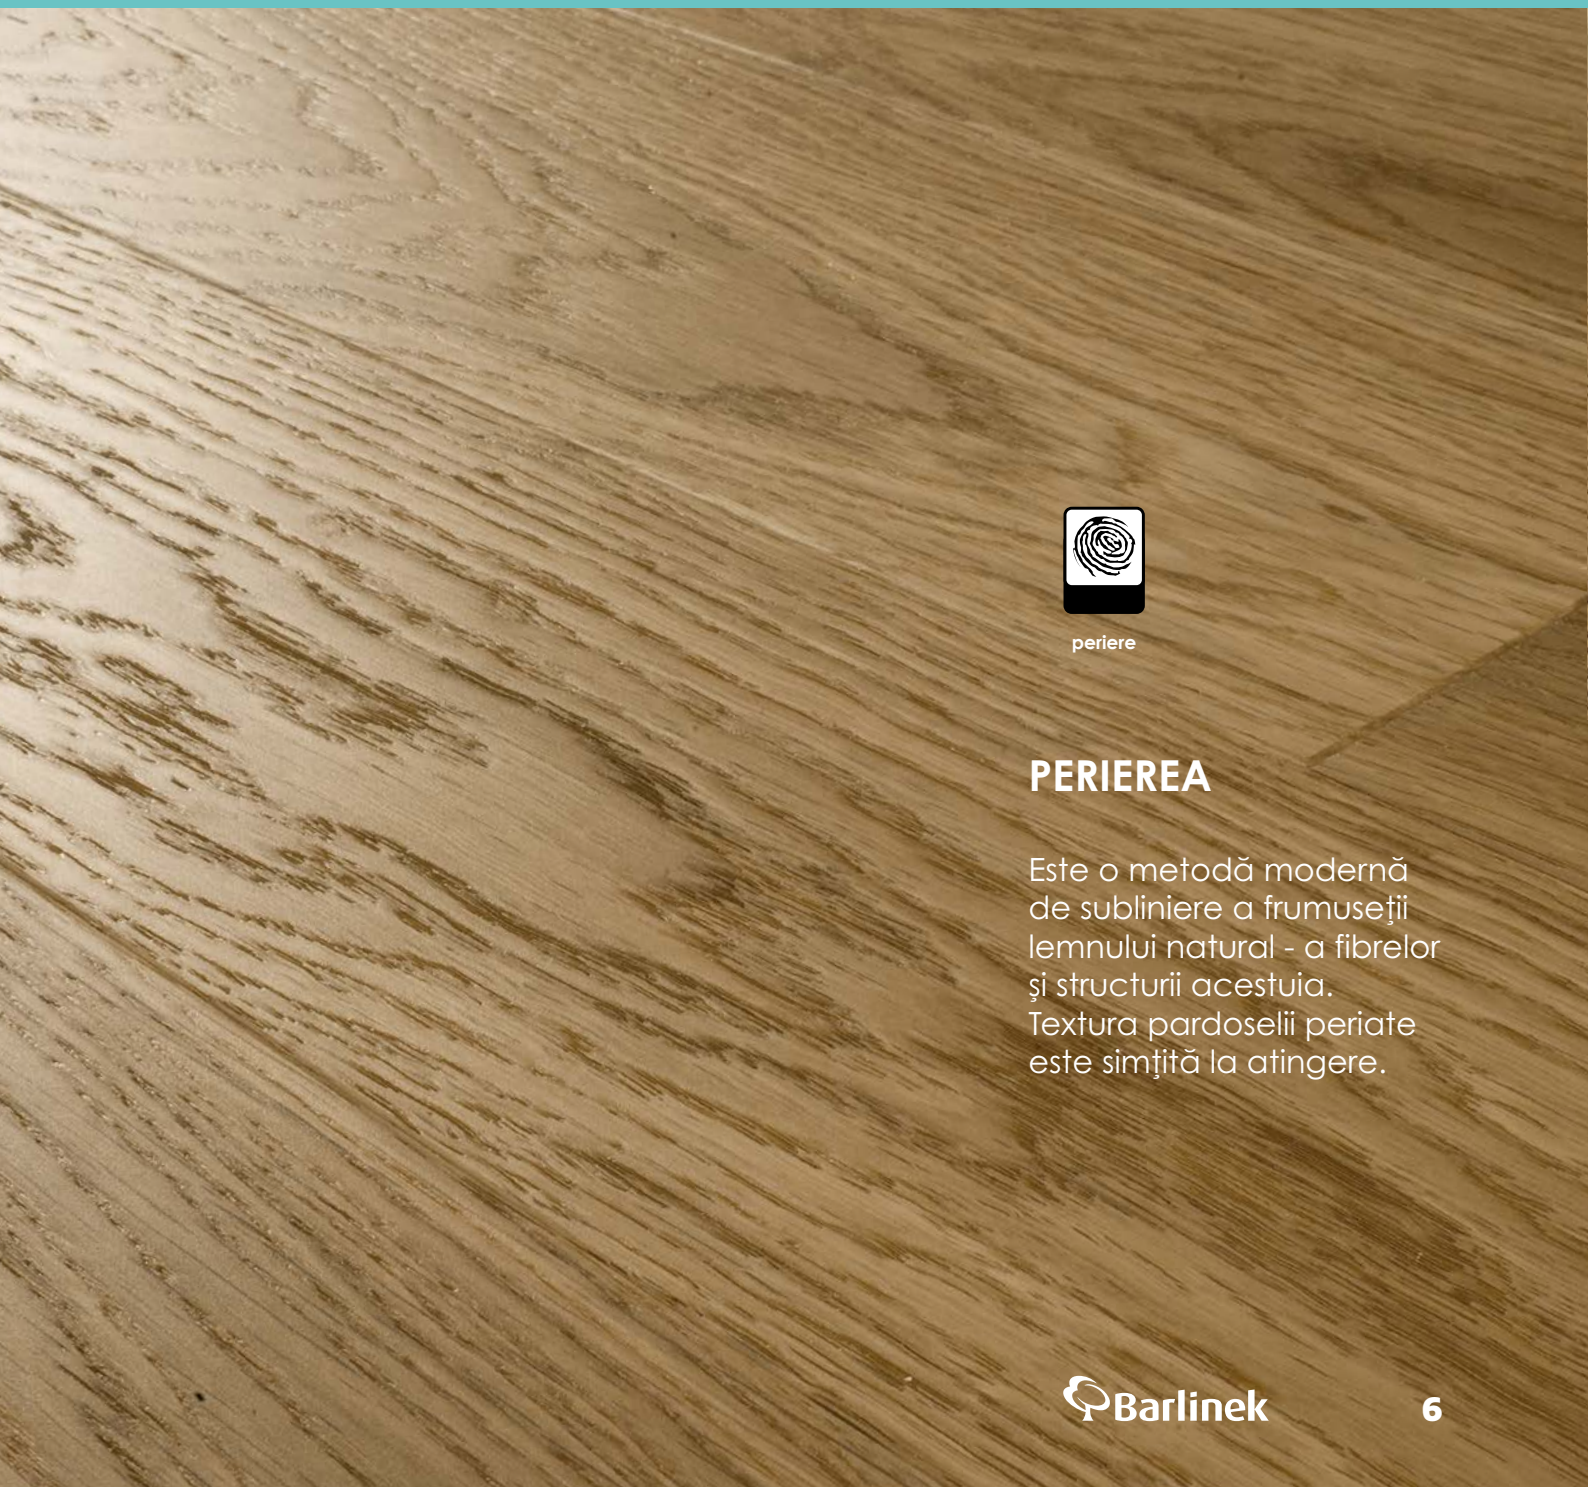

periere

PERIEREA

Este o metodă modernă de subliniere a frumuseții lemnului natural - a fibrelor și structurii acestuia. Textura pardoselii periate este simțită la atingere.