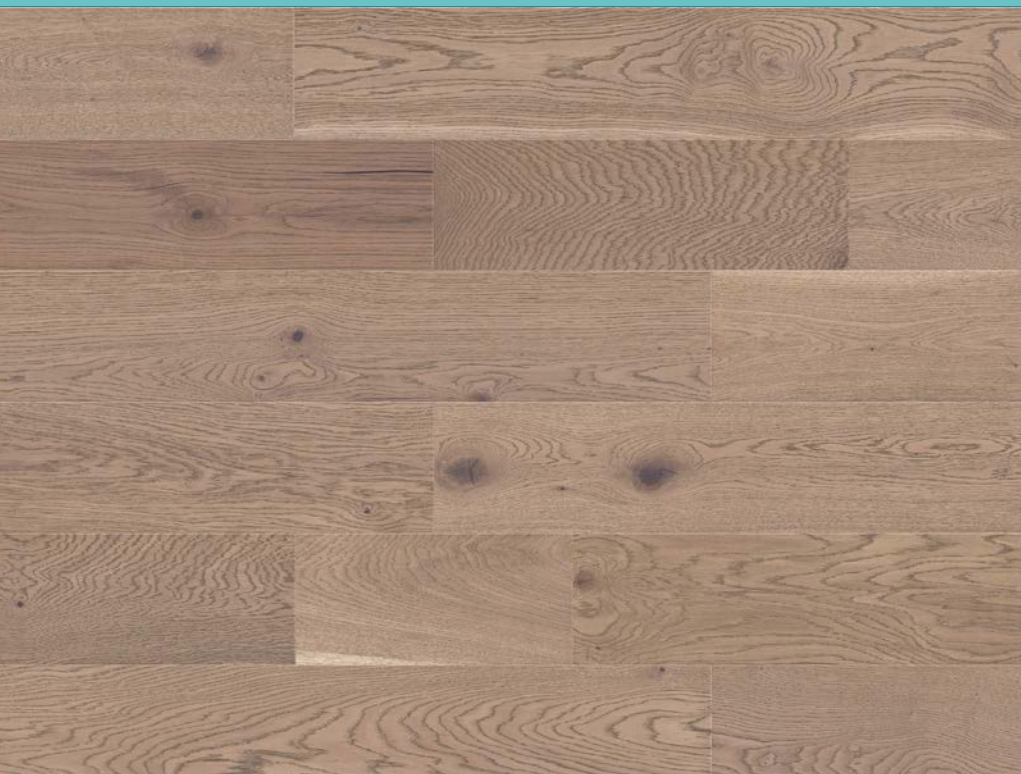

MIEZ
DENSCORE™

lac ultrarezistent

Stejar Kalambo

1H1000003

Delicatețea pardoselii de culoare cenușie luminează interiorul, oferind posibilități nelimitate de amenajare. Într-un spațiu deschis, această culoare va funcționa perfect atât într-o bucătărie modernă cât și într-o sufragerie la modă. Întregul constituie o eleganță în stil modern.

MIEZ
DENSCORE™

structură stabilă

Stejar Ribbon

1H1000001

Culoarea albă face ca interiorul să fie delicat și plăcut. Structura lemnului introduce elementul de naturalețe în interior. O bază perfectă pentru amenajări cu negru contrastant sau gri profund. Se vor potrivi perfect accesorii organice, sticlă sau piatră.