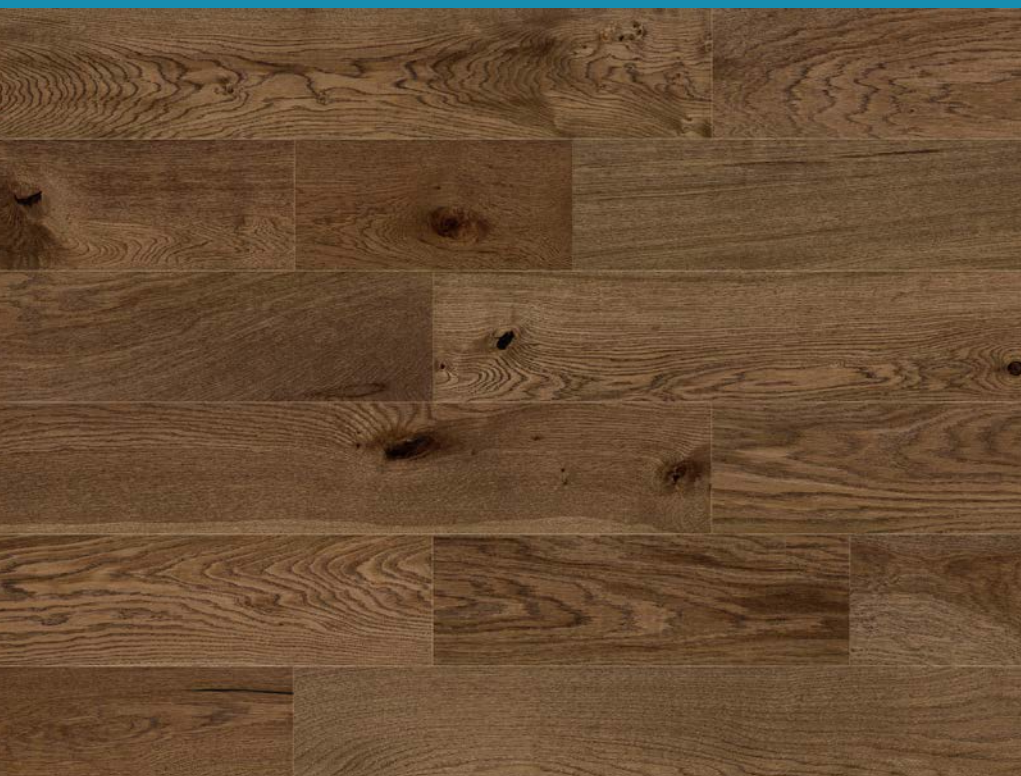

garanție 30 de ani

Stejar Mackay

1H1000010

Nuanța de nuc a pardoselii, cu desenul și fibra decorativă, creează un interior cald. Aici, va fi aplicată o varietate de materiale și texturi. Accesoriile de tip etno vor îmbogăți și completa decorul. Stilul eclectic permite combinarea liberă a mai multor convenții.

MIEZ
DENSCORE™