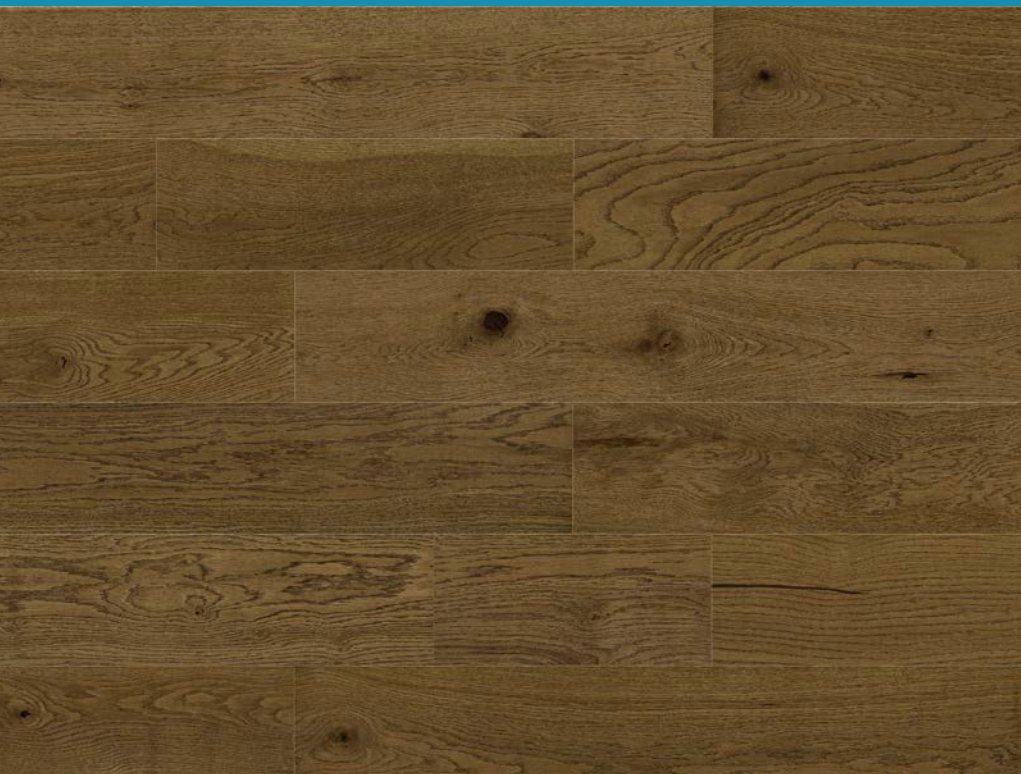

prietenos cu animalele de companie

Stejar Inga

1H1000008

Pardoselile tradiționale maro sunt un element distins al unui interior în spiritul Art Deco. Spațiul larg, oglinda monumentală și arta sofisticată sunt elemente care nu pot să lipsească. Acest interior unic combină estetica și frumusețea.

MIEZ
DENSCORE™