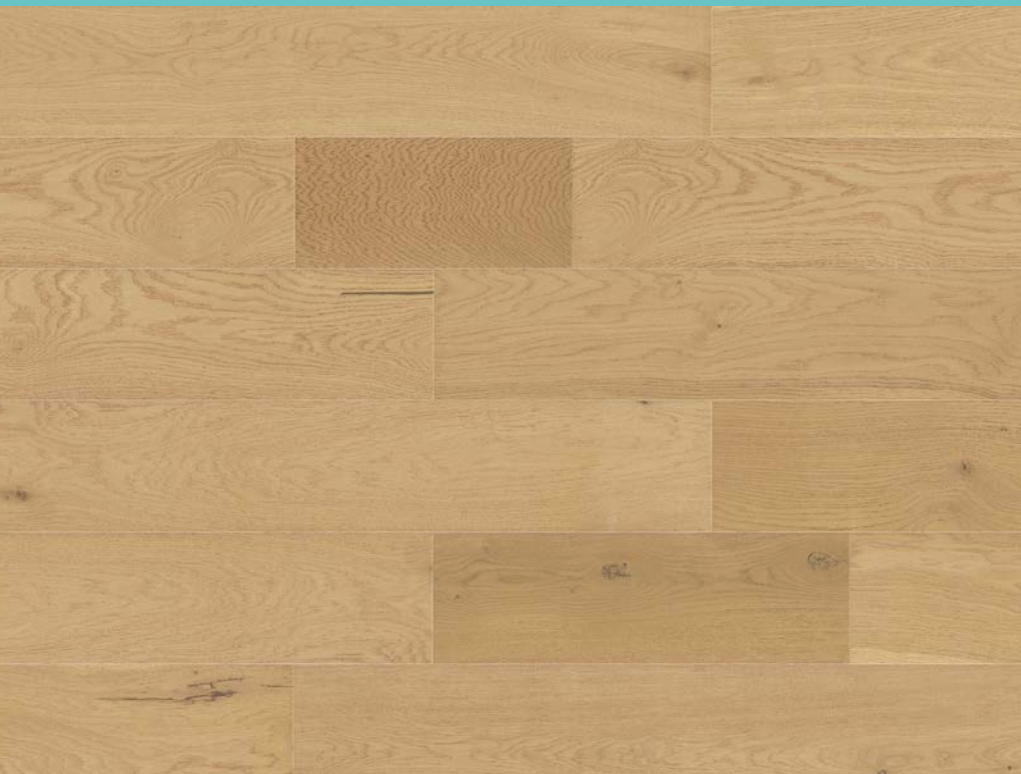

MIEZ
DENSCORE™

prietenos cu animalele de companie

Stejar Inga

1H1000008

Pardoselile tradiționale maro sunt un element distins al unui interior în spiritul Art Deco. Spațiul larg, oglinda monumentală și arta sofisticată sunt elemente care nu pot să lipsească. Acest interior unic combină estetica și frumusețea.