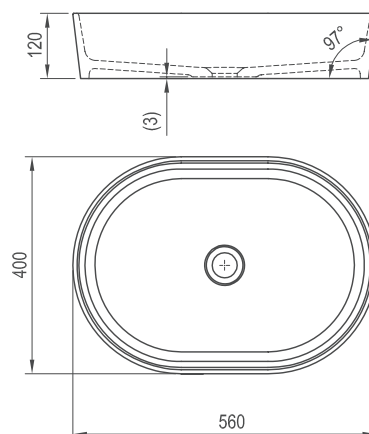

RAVAK Washbasins from cast marble

Order No.	Type	Dimensions (mm)	Size of packaging (cm)	Gross weight (kg)
XJN01300002	Washbasin MOON 2 without overflow	560x400x120	58x14x42	9.8
X01439	Washbasin waste plug fixed, chrome	Ø 68x104-119	7,5x7,5x14,5	0.31
X01695	Washbasin waste plug fixed ceramic, white	Ø 67x99	7,5x7,5x14,5	0.27
X01762	Washbasin waste plug fixed, black	Ø 68x104-119	7,5x7,5x14,5	0.36
X01371	Washbasin waste trap, chrome	Ø 50x140-240x360	15x7x36	0.77
X01747	Washbasin waste trap, black	Ø 50x140-240x360	15x7x36	0.88
X01612	Washbasin waste trap furniture	Ø 70x170-240x210-510	20x9x40	0.29