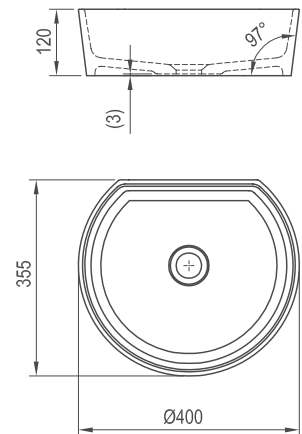

Extras → 582

Furniture → 408

Detergents → 601

5

5-YEAR  
WARRANTY

Moon

Order No.	Type	Dimensions (mm)	Size of packaging (cm)	Gross weight (kg)
<b>XJN01300000</b>	Washbasin MOON 1 without overflow	Ø 400x120	42x14x42	7
<b>X01439</b>	Washbasin waste plug fixed, chrome	Ø 68x104-119	7,5x7,5x14,5	0.31
<b>X01695</b>	Washbasin waste plug fixed ceramic, white	Ø 67x99	7,5x7,5x14,5	0.27
<b>X01762</b>	Washbasin waste plug fixed, black	Ø 68x104-119	7,5x7,5x14,5	0.36
<b>X01371</b>	Washbasin waste trap, chrome	Ø 50x140-240x360	15x7x36	0.77
<b>X01747</b>	Washbasin waste trap, black	Ø 50x140-240x360	15x7x36	0.88
<b>X01612</b>	Washbasin waste trap furniture	Ø 70x170-240x210-510	20x9x40	0.29