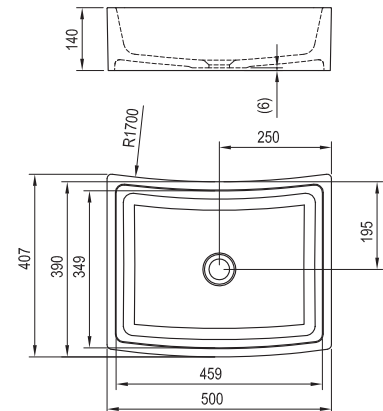

Accessories → 404

Faucets → 472

Extras → 582

Furniture → 408

Detergents → 601

Order No.	Type	Dimensions (mm)	Size of packaging (cm)	Gross weight (kg)
<b>XJL01250000</b>	Washbasin FORMY 01 500 without overflow	500x390x140	52x16x41	18.6
<b>XJL01260000</b>	Washbasin FORMY 01 600 without overflow	600x390x140	62x16x41	20.6
<b>X01439</b>	Washbasin waste plug fixed, chrome	Ø 68x104-119	7,5x7,5x14,5	0.31
<b>X01695</b>	Washbasin waste plug fixed ceramic, white	Ø 67x99	7,5x7,5x14,5	0.27
<b>X01762</b>	Washbasin waste plug fixed, black	Ø 68x104-119	7,5x7,5x14,5	0.36
<b>X01371</b>	Washbasin waste trap, chrome	Ø 50x140-240x360	15x7x36	0.77
<b>X01747</b>	Washbasin waste trap, black	Ø 50x140-240x360	15x7x36	0.88
<b>X01612</b>	Washbasin waste trap furniture	Ø 70x170-240x210-510	20x9x40	0.29