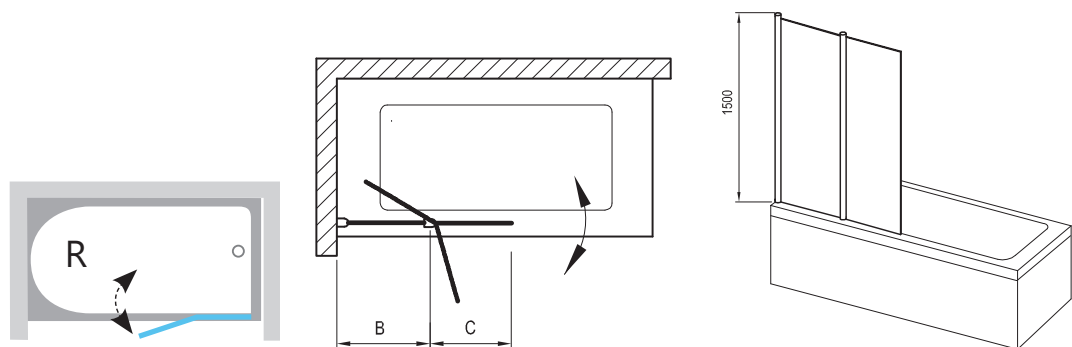

GLASS THICKNESS

L/R OPTION

LIFTING MECHANISM

GLASS PROTECTION ANTICALC

CONCEPTS

CVS2

Design

BRIGHT ALU

SATIN

WHITE

Standard panelling

TRANSPARENT

Height
1500 mm

Order No.	Type	Frame	Panelling	Dimensions (mm)		Size of packaging (cm)	Gross weight (kg)
				„B“	„C“		
7QLA0100Z1	CVS2 - 100 L	white	transparent	539	461	98x6x153	26.85
7QLA0U00Z1	CVS2 - 100 L	satın	transparent	539	461	98x6x153	26.85
7QLA0C00Z1	CVS2 - 100 L	bright alu	transparent	539	461	98x6x153	26.85
7QRA0100Z1	CVS2 - 100 P	white	transparent	539	461	98x6x153	26.85
7QRA0U00Z1	CVS2 - 100 P	satın	transparent	539	461	98x6x153	26.85
7QRA0C00Z1	CVS2 - 100 P	bright alu	transparent	539	461	98x6x153	26.85

Products are delivered within 14 days as standard.