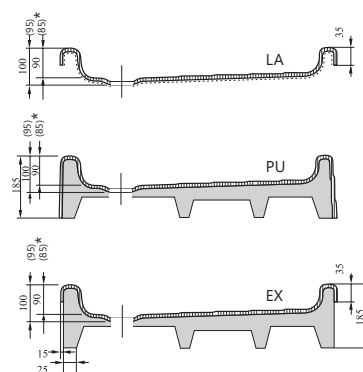

Ronda

Order No.	Type	Size of packaging (cm)	Gross weight (kg)
A214001220	Shower tray RONDA 80 LA	81x4x81	8.75
A204001320	Shower tray RONDA 80 EX	81x19x81	5.18
A204001120	Shower tray RONDA 80 PU	81x19x81	6.92
A217001220	Shower tray RONDA 90 LA	91x4x91	11
A207001320	Shower tray RONDA 90 EX	91x19x91	7.05
A207001120	Shower tray RONDA 90 PU	91x19x91	8.37
B2F0000001	Universal base 600 for shower tray 80 LA	60x11x5	2.58
B2F0000002	Universal base 650 for shower tray 90 LA	65x11x5	2.74
A000000004	Universal mounting kit for shower trays	8x5x125	0.66

Material: Acrylic (PMMA + ABS sandwich), Antibac® finish
Reinforcement: type LA – fibreglass; type EX, PU – polyurethane foam with glass fibres