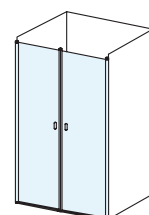

CSDL2

Shower doors > 86