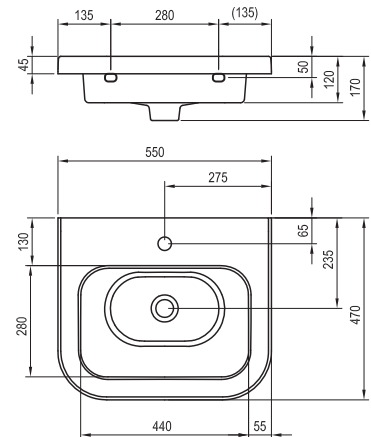

# Chrome

Order No.	Type	Dimensions (mm)	Size of packaging (cm)	Gross weight (kg)
<b>XJG01155000</b>	Washbasin Chrome 550 ceramic, white	550x470x170	57x18x51	14.7
<b>X01437</b>	Washbasin waste plug Click-Clack low, chrome	Ø 62x77-92	7x7x11	0.27
<b>X01373</b>	Washbasin waste plug Click-Clack, chrome	Ø 62x104-119	7,5x7,5x14,5	0.35
<b>X01748</b>	Washbasin waste plug Click-Clack, black	Ø 62x104-119	7,5x7,5x14,5	0.35
<b>X01612</b>	Washbasin waste trap furniture	Ø 70x170-240x210-510	20x9x40	0.29
<b>X01371</b>	Washbasin waste trap, chrome	Ø 50x140-240x360	15x7x36	0.77
<b>X01747</b>	Washbasin waste trap, black	Ø 50x140-240x360	15x7x36	0.88