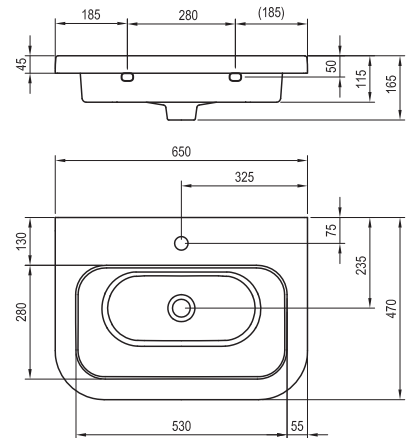

# Chrome

Order No.	Type	Dimensions (mm)	Size of packaging (cm)	Gross weight (kg)
<b>XJG01155000</b>	Washbasin Chrome 550 ceramic, white	550x470x170	57x18x51	14.7
<b>X01437</b>	Washbasin waste plug Click-Clack low, chrome	Ø 62x77-92	7x7x11	0.27
<b>X01373</b>	Washbasin waste plug Click-Clack, chrome	Ø 62x104-119	7,5x7,5x14,5	0.35
<b>X01748</b>	Washbasin waste plug Click-Clack, black	Ø 62x104-119	7,5x7,5x14,5	0.35
<b>X01612</b>	Washbasin waste trap furniture	Ø 70x170-240x210-510	20x9x40	0.29
<b>X01371</b>	Washbasin waste trap, chrome	Ø 50x140-240x360	15x7x36	0.77
<b>X01747</b>	Washbasin waste trap, black	Ø 50x140-240x360	15x7x36	0.88