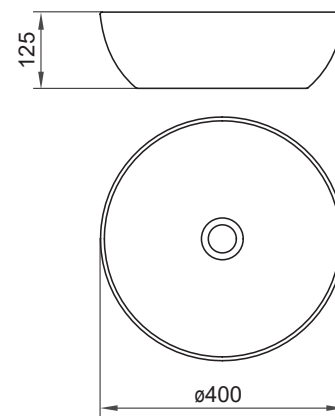

5

5-YEAR
WARRANTY

Uni Slim