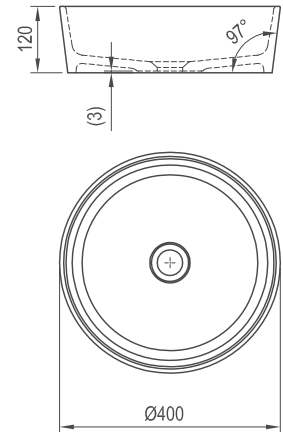

Extras → 582

Furniture → 408

Detergents → 601

5

5-YEAR  
WARRANTY

Moon

Order No.	Type	Dimensions (mm)	Size of packaging (cm)	Gross weight (kg)
<b>XJN01300000</b>	Washbasin MOON 1 without overflow	Ø 400x120	42x14x42	7
<b>X01439</b>	Washbasin waste plug fixed, chrome	Ø 68x104-119	7,5x7,5x14,5	0.31
<b>X01695</b>	Washbasin waste plug fixed ceramic, white	Ø 67x99	7,5x7,5x14,5	0.27
<b>X01762</b>	Washbasin waste plug fixed, black	Ø 68x104-119	7,5x7,5x14,5	0.36
<b>X01371</b>	Washbasin waste trap, chrome	Ø 50x140-240x360	15x7x36	0.77
<b>X01747</b>	Washbasin waste trap, black	Ø 50x140-240x360	15x7x36	0.88
<b>X01612</b>	Washbasin waste trap furniture	Ø 70x170-240x210-510	20x9x40	0.29