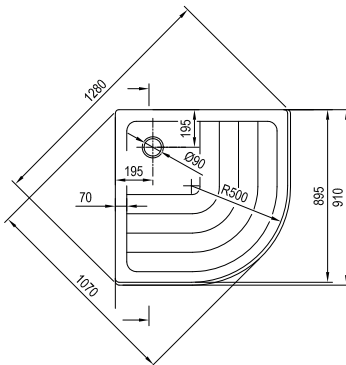

Ronda

Order No.	Type	Size of packaging (cm)	Gross weight (kg)
A214001220	Shower tray RONDA 80 LA	81x4x81	8.75
A204001320	Shower tray RONDA 80 EX	81x19x81	5.18
A204001120	Shower tray RONDA 80 PU	81x19x81	6.92
A217001220	Shower tray RONDA 90 LA	91x4x91	11
A207001320	Shower tray RONDA 90 EX	91x19x91	7.05
A207001120	Shower tray RONDA 90 PU	91x19x91	8.37
B2F0000001	Universal base 600 for shower tray 80 LA	60x11x5	2.58
B2F0000002	Universal base 650 for shower tray 90 LA	65x11x5	2.74
A000000004	Universal mounting kit for shower trays	8x5x125	0.66

Material: Acrylic (PMMA + ABS sandwich), Antibac® finish
Reinforcement: type LA – fibreglass; type EX, PU – polyurethane foam with glass fibres