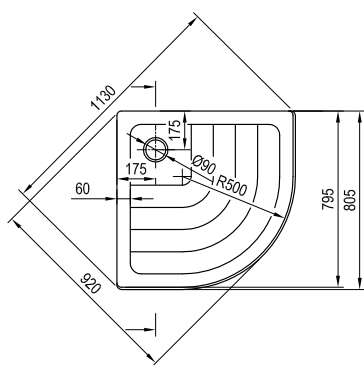

Ronda

Order No.	Type	Size of packaging (cm)	Gross weight (kg)
A214001220	Shower tray RONDA 80 LA	81x4x81	8.75
A204001320	Shower tray RONDA 80 EX	81x19x81	5.18
A204001120	Shower tray RONDA 80 PU	81x19x81	6.92
A217001220	Shower tray RONDA 90 LA	91x4x91	11
A207001320	Shower tray RONDA 90 EX	91x19x91	7.05
A207001120	Shower tray RONDA 90 PU	91x19x91	8.37
B2F0000001	Universal base 600 for shower tray 80 LA	60x11x5	2.58
B2F0000002	Universal base 650 for shower tray 90 LA	65x11x5	2.74
A000000004	Universal mounting kit for shower trays	8x5x125	0.66

Material: Acrylic (PMMA + ABS sandwich), Antibac® finish
Reinforcement: type LA – fibreglass; type EX, PU – polyurethane foam with glass fibres