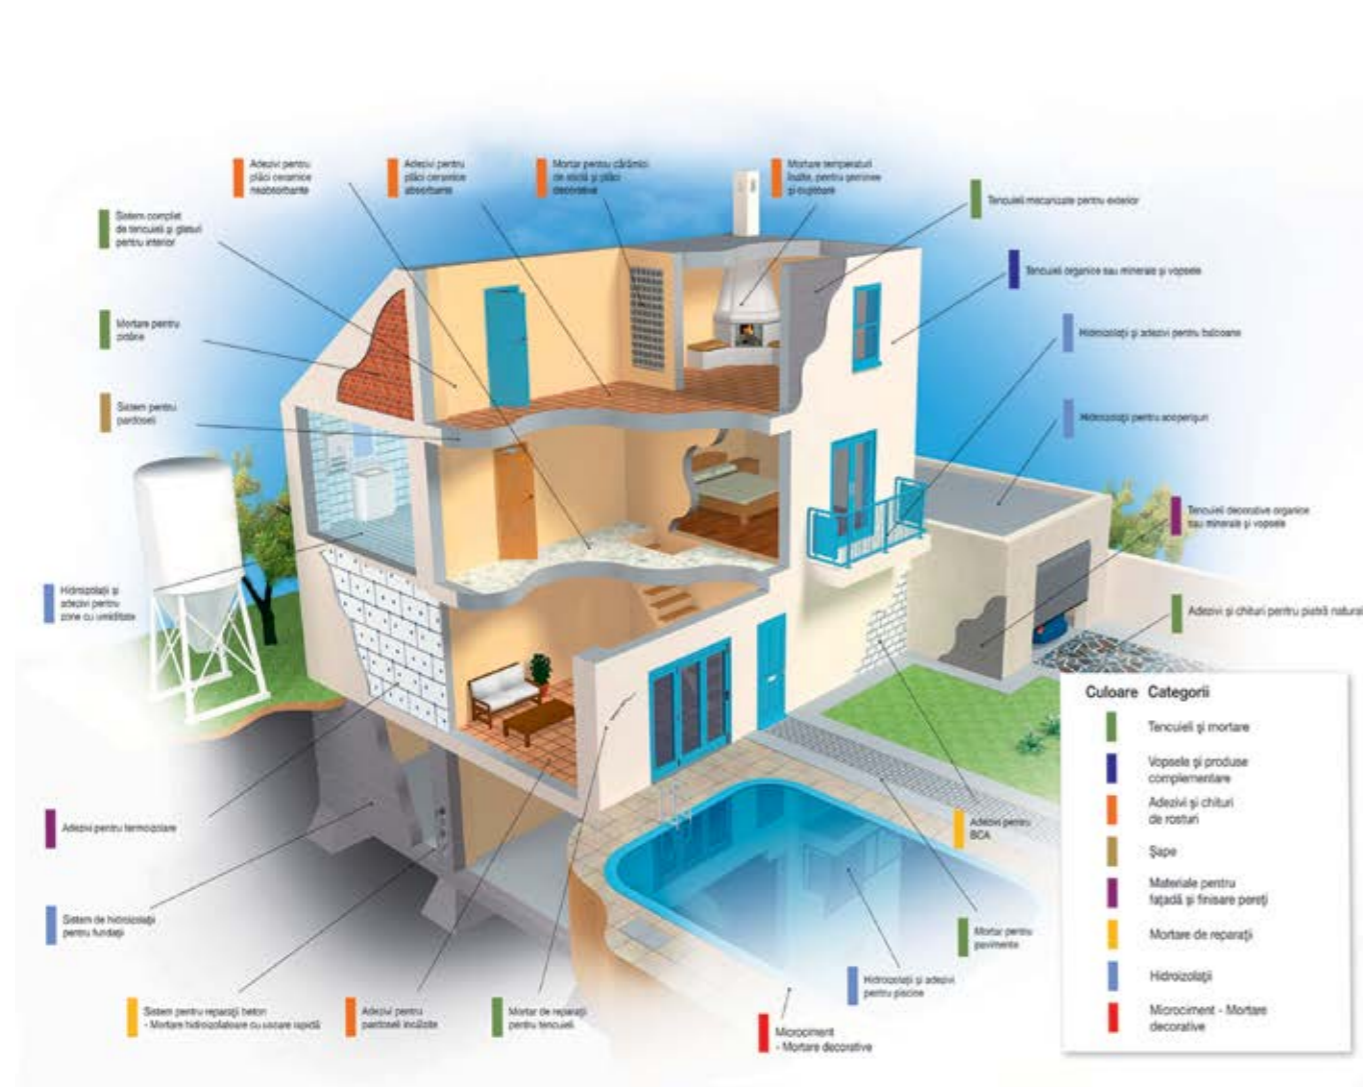

ELECTRICE

Instalații și aparataj electric 40

Corpuri și surse de iluminat,
baterii și acumulatori 42

*Soluții de urmat în
construcția și
finisarea unei locuințe*