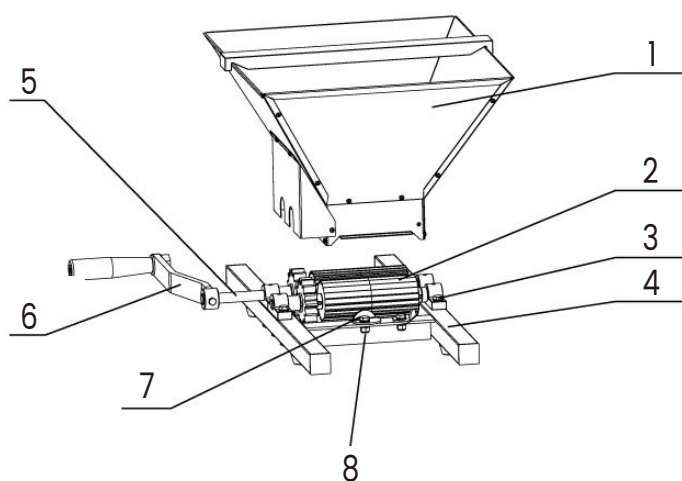

Cod produs: BY-WINE

Manual de utilizare

Zdrobitor de struguri

By-wine

Asamblarea cuvei

1A x 1

1B x 1

1C x 2

1D x 1

1E x 2

1F x 20

Desen	Nr.	Descriere
1	1A	Set cuvă
	1B	
	1C	
	1D	
	1E	
	1F	
2	02	Ax
3	03	M6x4 Set suruburi
4	04	Tub pătratic
5	05	Ax
6	06	Mâner
7	07	Placă de blocare
8	08	M6x6 Set bolt

1 - Structură zdrobitor de struguri