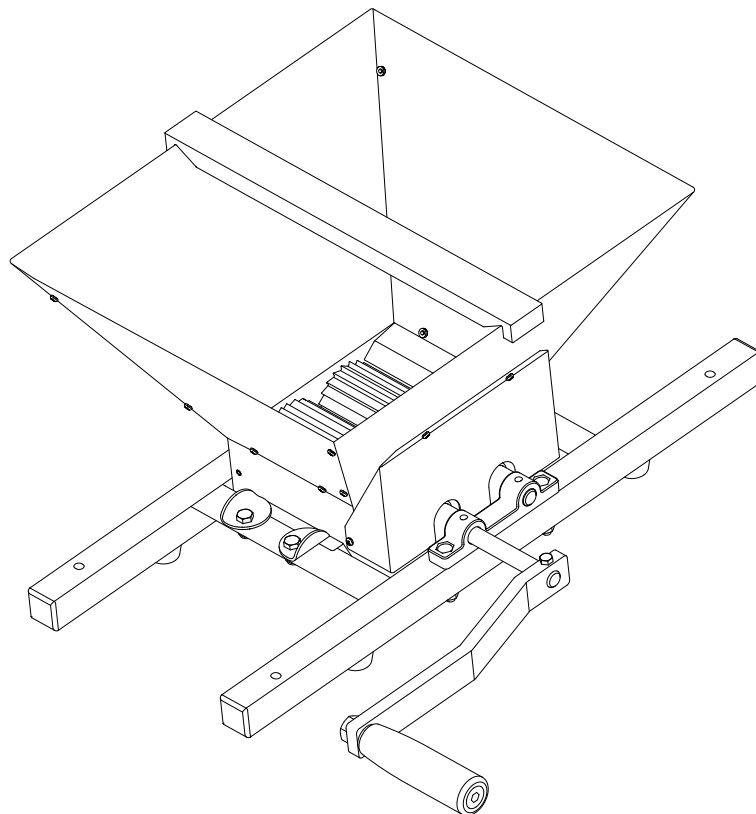

Cod produs: BY-WINE

Manual de utilizare

Zdrobitor de struguri

By-wine

Asamblarea cuvei

1A x 1

1B x 1

1C x 2

1D x 1

1E x 2

1F x 20

Desen	Nr.	Descriere
1	1A	Set cuvă
	1B	
	1C	
	1D	
	1E	
	1F	
2	02	Ax
3	03	M6x4 Set suruburi
4	04	Tub pătratic
5	05	Ax
6	06	Mâner
7	07	Placă de blocare
8	08	M6x6 Set bolt

1 - Structură zdrobitor de struguri