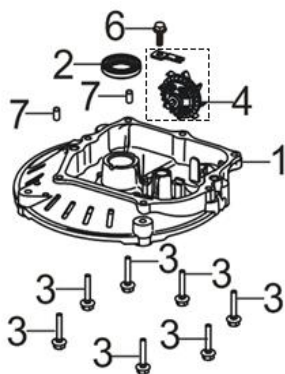

mașină de tuns gazon Bronto B-mow 41S

E01

nr. desen	COD	denumire	buc.
E01-1	11310-Z3E0412-00A0	bloc motor	1
E01-2	90682-Z240110-00A0	simering	1
E01-3	90682-Z030210-00A0	simering	1
E01-4	90103-0410-51A0	șurub	1
E01-5	11337-Z2P0110-00A0	plăcuță	1
E01-6	11321-Z2P0110-00A0	lamelă	1
E01-7	90007-0512-A1A0	șurub	1
E01-8	11333-Z2P0110-00A0	capac	1
E01-9	16061-Z2P0110-00A0	ax	1
E01-10	90501-Z010110-00A0	șplint	1
E01-11	90412-Z870210-00A0	șaiță	1
E01-12	16062-Z2P0110-00A0	tijă	1
E01-13	16072-Z010110-00A0	șurub	1
E01-14	90305-0600-31A0	piuliță	1
E01-15	16070-Z2P0110-00A0	braț	1
E01-16	16063-Z2P0110-00A0	arc	1
E01-17	19308-Z2P0110-00A0	deflector	1
E01-18	90007-0512-A1A0	șurub	1
E01-19	11332-Z2P0111-00A0	garnitură	1
E01-20	16561-Z2P0110-00A0	ureche	1
E01-21	90007-0512-A1A0	șurub	1
E01-22	15010-Z2P0110-LL00	jojă	1

E02

nr. desen	COD	denumire	buc.
E02-1	11411-Z2P0112-00A0	baie ulei	1
E02-2	90682-Z030320-00A0	simering	1
E02-3	90001-0630-01A0	șurub	7
E02-4	16400-Z2P0210-00A0	pinion	1
E02-6	90001-0614-01A0	șurub	1
E02-7	90502-0812-00A0	știft	2

E03

nr. desen	COD	denumire	buc.
E03-1	14081-Z2P0110-00A0	tachet	2
E03-2	14071-Z2P0110-00A0	tijă	2
E03-3	12131-Z3E0210-00A0	garnitură	1
E03-4	12140-Z3E0214-00A0	chiulasă	1
E03-5	90001-0845-01A0	șurub	4
E03-6	30010-Z120110-00A1	bujie	1
E03-7	12101-Z010110-00A0	simering	1
E03-8	12110-Z2P0110-00A0	supapă	2
E03-9	12103-Z030110-00A0	arc	2
E03-10	12112-Z010110-00A0	siguranță	2
E03-11	14310-Z2P0110-00A0	culbutor	2
E03-12	14330-Z2P0110-00A0	ax	1
E03-13	12411-Z2P0110-00A0	capac	1
E03-14	90007-0512-A1A0	șurub	4
E03-15	12101-Z030111-00A0	simering	1

E04

nr. desen	COD	denumire	buc.
E04-1	13300-Z2P0111-00A0	arbore cotit	1
E04-2	14014-Z2P0211-00A0	pinion	1
E04-3	90408-Z030310-00A0	șaiță	1
E04-4	14200-Z2P0210-00A0	ax cu came	1
E04-5	13122-Z240110-00A0	siguranță	2
E04-6	13121-Z240110-00A0	bolț	1
E04-7	13010-Z2P0112-00A0	bielă	1
E04-8	13111-Z3E0211-08A0	piston	1
E04-9	13200-Z3E0110-00A0	segmenti	1