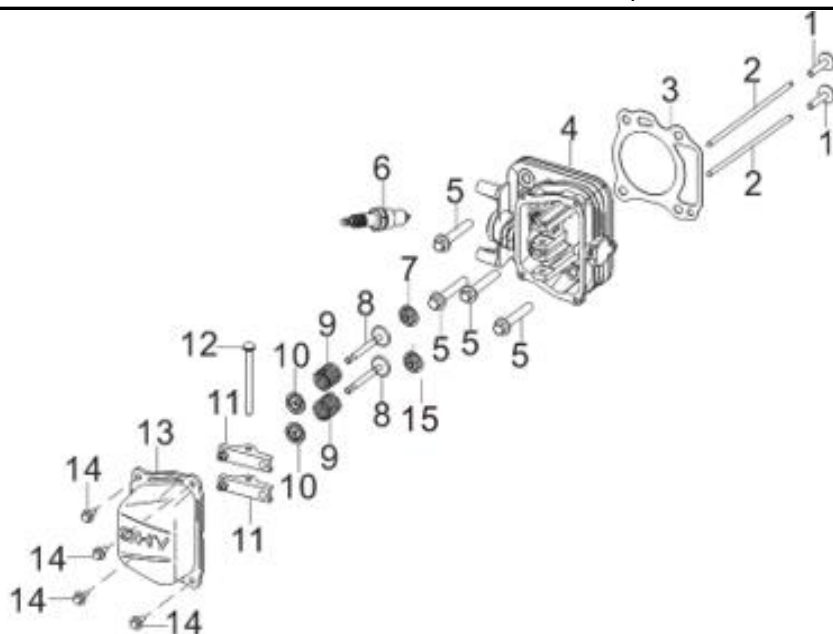

mașină de tuns gazon Bronto B-mow 41S

E01

nr. desen	COD	denumire	buc.
E01-1	11310-Z3E0412-00A0	bloc motor	1
E01-2	90682-Z240110-00A0	simering	1
E01-3	90682-Z030210-00A0	simering	1
E01-4	90103-0410-51A0	șurub	1
E01-5	11337-Z2P0110-00A0	plăcuță	1
E01-6	11321-Z2P0110-00A0	lamelă	1
E01-7	90007-0512-A1A0	șurub	1
E01-8	11333-Z2P0110-00A0	capac	1
E01-9	16061-Z2P0110-00A0	ax	1
E01-10	90501-Z010110-00A0	șplint	1
E01-11	90412-Z870210-00A0	șaiță	1
E01-12	16062-Z2P0110-00A0	tijă	1
E01-13	16072-Z010110-00A0	șurub	1
E01-14	90305-0600-31A0	piuliță	1
E01-15	16070-Z2P0110-00A0	braț	1
E01-16	16063-Z2P0110-00A0	arc	1
E01-17	19308-Z2P0110-00A0	deflector	1
E01-18	90007-0512-A1A0	șurub	1
E01-19	11332-Z2P0111-00A0	garnitură	1
E01-20	16561-Z2P0110-00A0	ureche	1
E01-21	90007-0512-A1A0	șurub	1
E01-22	15010-Z2P0110-LL00	jojă	1

E03

nr. desen	COD	denumire	buc.
E03-1	14081-Z2P0110-00A0	tachet	2
E03-2	14071-Z2P0110-00A0	tijă	2
E03-3	12131-Z3E0210-00A0	garnitură	1
E03-4	12140-Z3E0214-00A0	chiulasă	1
E03-5	90001-0845-01A0	șurub	4
E03-6	30010-Z120110-00A1	bujie	1
E03-7	12101-Z010110-00A0	simering	1
E03-8	12110-Z2P0110-00A0	supapă	2
E03-9	12103-Z030110-00A0	arc	2
E03-10	12112-Z010110-00A0	siguranță	2
E03-11	14310-Z2P0110-00A0	culbutor	2
E03-12	14330-Z2P0110-00A0	ax	1
E03-13	12411-Z2P0110-00A0	capac	1
E03-14	90007-0512-A1A0	șurub	4
E03-15	12101-Z030111-00A0	simering	1

E04

nr. desen	COD	denumire	buc.
E04-1	13300-Z2P0111-00A0	arbore cotit	1
E04-2	14014-Z2P0211-00A0	pinion	1
E04-3	90408-Z030310-00A0	șaiță	1
E04-4	14200-Z2P0210-00A0	ax cu came	1
E04-5	13122-Z240110-00A0	siguranță	2
E04-6	13121-Z240110-00A0	bolț	1
E04-7	13010-Z2P0112-00A0	bielă	1
E04-8	13111-Z3E0211-08A0	piston	1
E04-9	13200-Z3E0110-00A0	segmenti	1