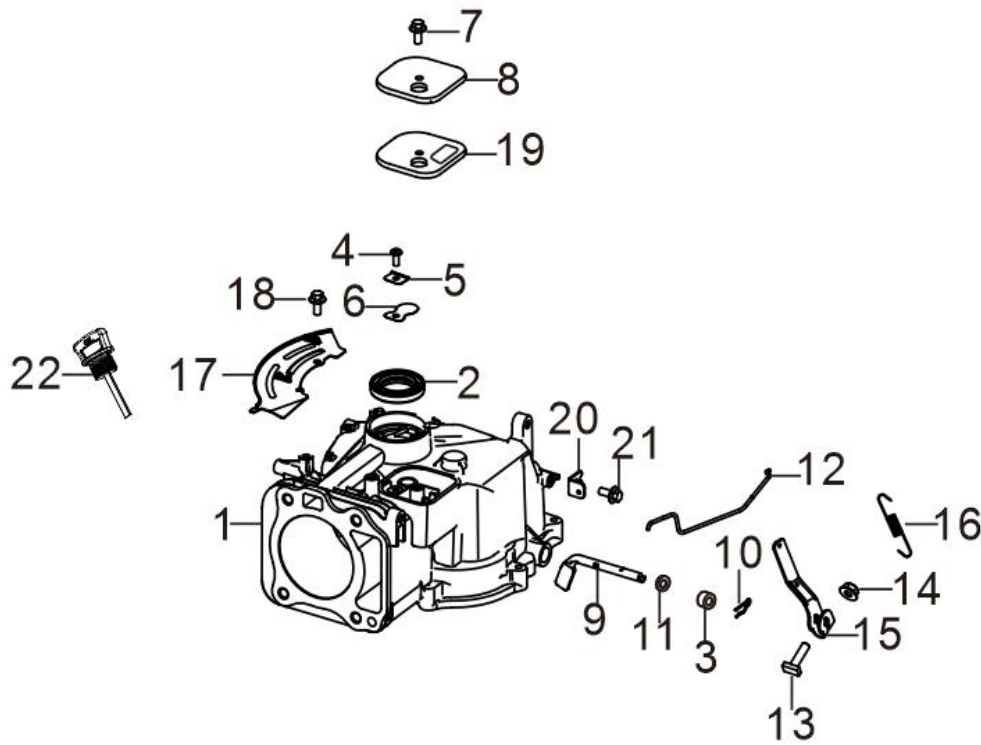

mașină de tuns gazon Bronto B-mow 41S

E01

nr. desen	COD	denumire	buc.
E01-1	11310-Z3E0412-00A0	bloc motor	1
E01-2	90682-Z240110-00A0	simering	1
E01-3	90682-Z030210-00A0	simering	1
E01-4	90103-0410-51A0	șurub	1
E01-5	11337-Z2P0110-00A0	plăcuță	1
E01-6	11321-Z2P0110-00A0	lamelă	1
E01-7	90007-0512-A1A0	șurub	1
E01-8	11333-Z2P0110-00A0	capac	1
E01-9	16061-Z2P0110-00A0	ax	1
E01-10	90501-Z010110-00A0	șplint	1
E01-11	90412-Z870210-00A0	șaiță	1
E01-12	16062-Z2P0110-00A0	tijă	1
E01-13	16072-Z010110-00A0	șurub	1
E01-14	90305-0600-31A0	piuliță	1
E01-15	16070-Z2P0110-00A0	braț	1
E01-16	16063-Z2P0110-00A0	arc	1
E01-17	19308-Z2P0110-00A0	deflector	1
E01-18	90007-0512-A1A0	șurub	1
E01-19	11332-Z2P0111-00A0	garnitură	1
E01-20	16561-Z2P0110-00A0	ureche	1
E01-21	90007-0512-A1A0	șurub	1
E01-22	15010-Z2P0110-LL00	jojă	1

E02

nr. desen	COD	denumire	buc.
E02-1	11411-Z2P0112-00A0	baie ulei	1
E02-2	90682-Z030320-00A0	simering	1
E02-3	90001-0630-01A0	șurub	7
E02-4	16400-Z2P0210-00A0	pinion	1
E02-6	90001-0614-01A0	șurub	1
E02-7	90502-0812-00A0	știft	2

E03

nr. desen	COD	denumire	buc.
E03-1	14081-Z2P0110-00A0	tachet	2
E03-2	14071-Z2P0110-00A0	tijă	2
E03-3	12131-Z3E0210-00A0	garnitură	1
E03-4	12140-Z3E0214-00A0	chiulasă	1
E03-5	90001-0845-01A0	șurub	4
E03-6	30010-Z120110-00A1	bujie	1
E03-7	12101-Z010110-00A0	simering	1
E03-8	12110-Z2P0110-00A0	supapă	2
E03-9	12103-Z030110-00A0	arc	2
E03-10	12112-Z010110-00A0	siguranță	2
E03-11	14310-Z2P0110-00A0	culbutor	2
E03-12	14330-Z2P0110-00A0	ax	1
E03-13	12411-Z2P0110-00A0	capac	1
E03-14	90007-0512-A1A0	șurub	4
E03-15	12101-Z030111-00A0	simering	1

E04

nr. desen	COD	denumire	buc.
E04-1	13300-Z2P0111-00A0	arbore cotit	1
E04-2	14014-Z2P0211-00A0	pinion	1
E04-3	90408-Z030310-00A0	șaiță	1
E04-4	14200-Z2P0210-00A0	ax cu came	1
E04-5	13122-Z240110-00A0	siguranță	2
E04-6	13121-Z240110-00A0	bolț	1
E04-7	13010-Z2P0112-00A0	bielă	1
E04-8	13111-Z3E0211-08A0	piston	1
E04-9	13200-Z3E0110-00A0	segmenti	1