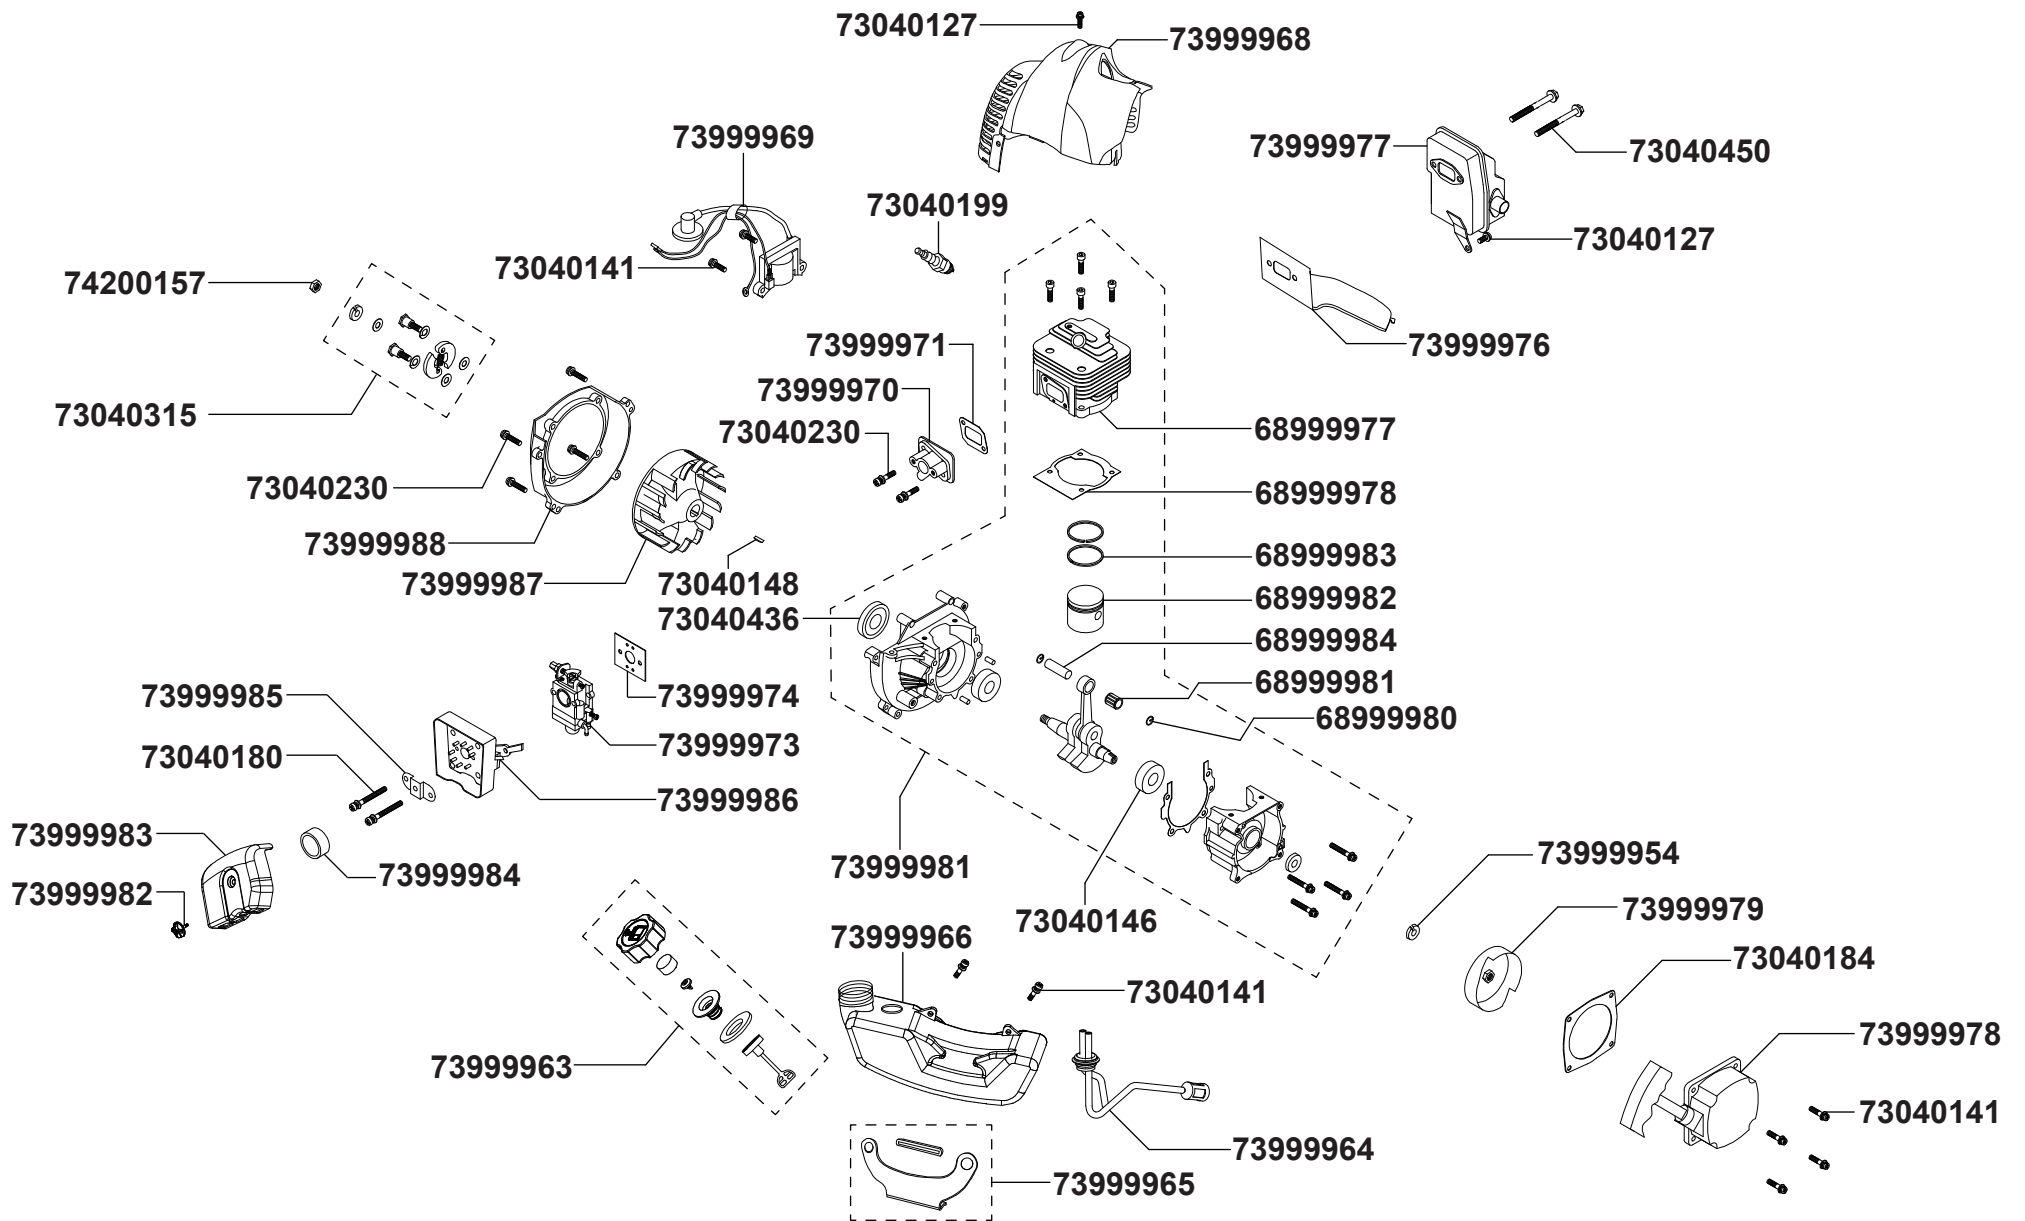

<b>IBF 52 IKRA(BR 52 Strong)</b> Modell/Product name Artikel-Nr./product no.: 73120004  Ersatzteilliste: ETL_73120004	⑥			
	⑤			
	④			
	③			
	②	Abbildung abweichend	30.08.24	Yang
①	---	30.08.24	Yang	
Rev.	Änderung/modification	Datum/date	Name/name	
Ersatz für/replacement for:		Blatt/page: 1/2		

<b>IBF 52 IKRA(BR 52 Strong)</b> Modell/Product name Artikel-Nr./product no.: 73120004  <small>seit 1977</small>	⑥			
	⑤			
	④			
	③			
	②			
	①			
Ersatzteilliste: ETL_73120004	Rev.	---	Änderung/modification	30.08.24 Yang
	Ersatz für/replacement for:			Datum/date Name/name
				Blatt/page: 2/2