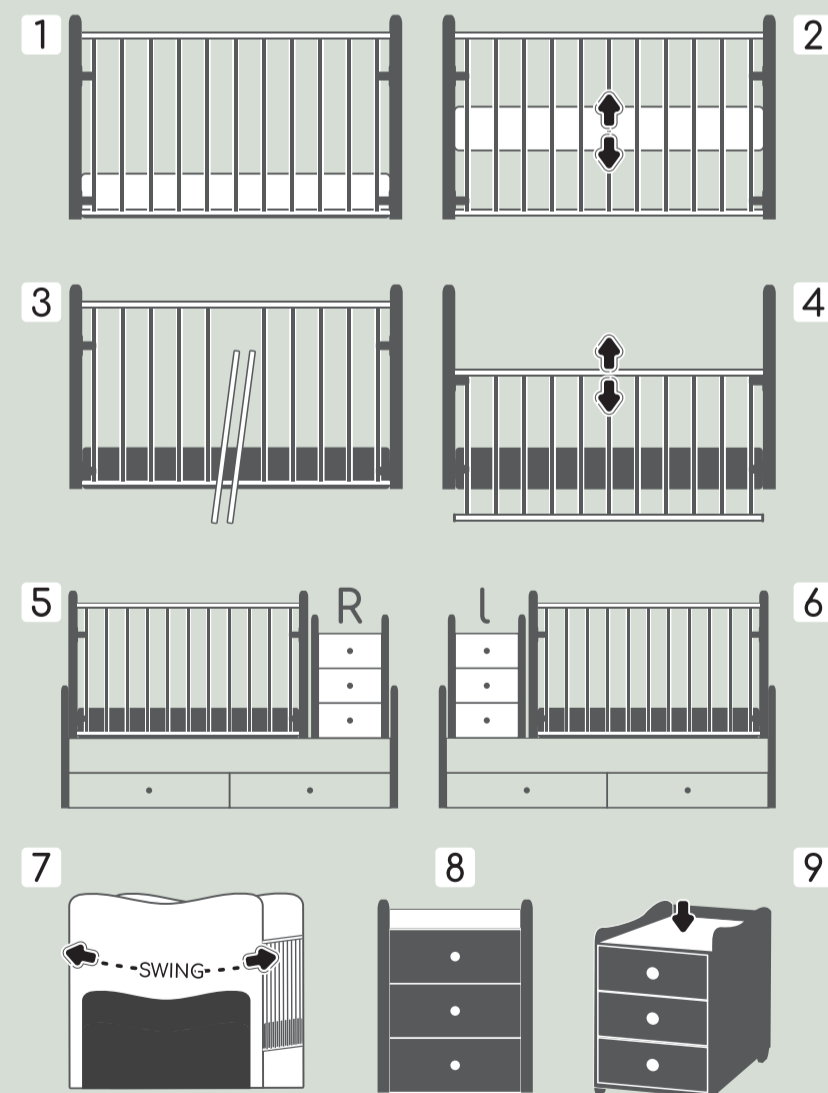

carton features:
/carton A/
167x38x10,5cm
31 kg

carton features:
/carton B/
112x69x14cm
41 kg

carton features:
/carton C/
81,5x75x12,5cm
41 kg

EN FEATURES

- BABY COT - SWING:**
- Dimensions: 167x72x105 cm
 - For mattress 110x62x12 cm (max.) /not included/ Art.№ : 1016020, 1016021, 1016022
 - Locking the swing
 - 2 levels of under mattress frame
 - Cabinet with 3 drawers and diaper changing board 40x67,3cm/can be mounted on left and right/
 - Lift grid with 2 levels and automatically locking in upper level
 - 5 drawers L 60 cm
 - Made of 18 mm high quality melamine chipboard

BG ХАРАКТЕРИСТИКИ

- БЕБЕШКО ЛЕГЛО - ЛЮЛКА:**
- Външни размери: 167x72x105 cm
 - Предназначено за матрак 110x62x12 cm (max.) /матракът не е включен в комплекта/ Art.№ : 1016020, 1016021, 1016022
 - Застопоряване на люлката
 - 2 нива на подматрачната рамка
 - Шкаф с 3 чекмеджета и плот за повиване 40x67,3 cm /монтира се в ляво или дясно/
 - Асансьорна решетка с 2 нива и автоматично фиксиране в горно положение
 - 5 чекмеджета L 60 cm
 - Произведен от 18мм ламинирано ПДЧ /melamine chipboard/ с високо качество

- 1 Mattress base - level 1 / Подматрачната рамка - ниво 1
- 2 Mattress base - level 2 / Подматрачната рамка - ниво 2
- 3 Removable front panels / Отстраняеми предни ламели
- 4 Lift grid with 2 levels / Асансьорна решетка с 2 нива
- 5 Left mounting variant / Ляв вариант на монтаж
- 6 Right mounting variant / Десен вариант на монтаж
- 7 Swing mechanism / Люлеещ механизъм
- 8 Cupboard with 3 drawers / Шкаф с 3 чекмеджета
- 9 Diapers changing board / Плот за повиване