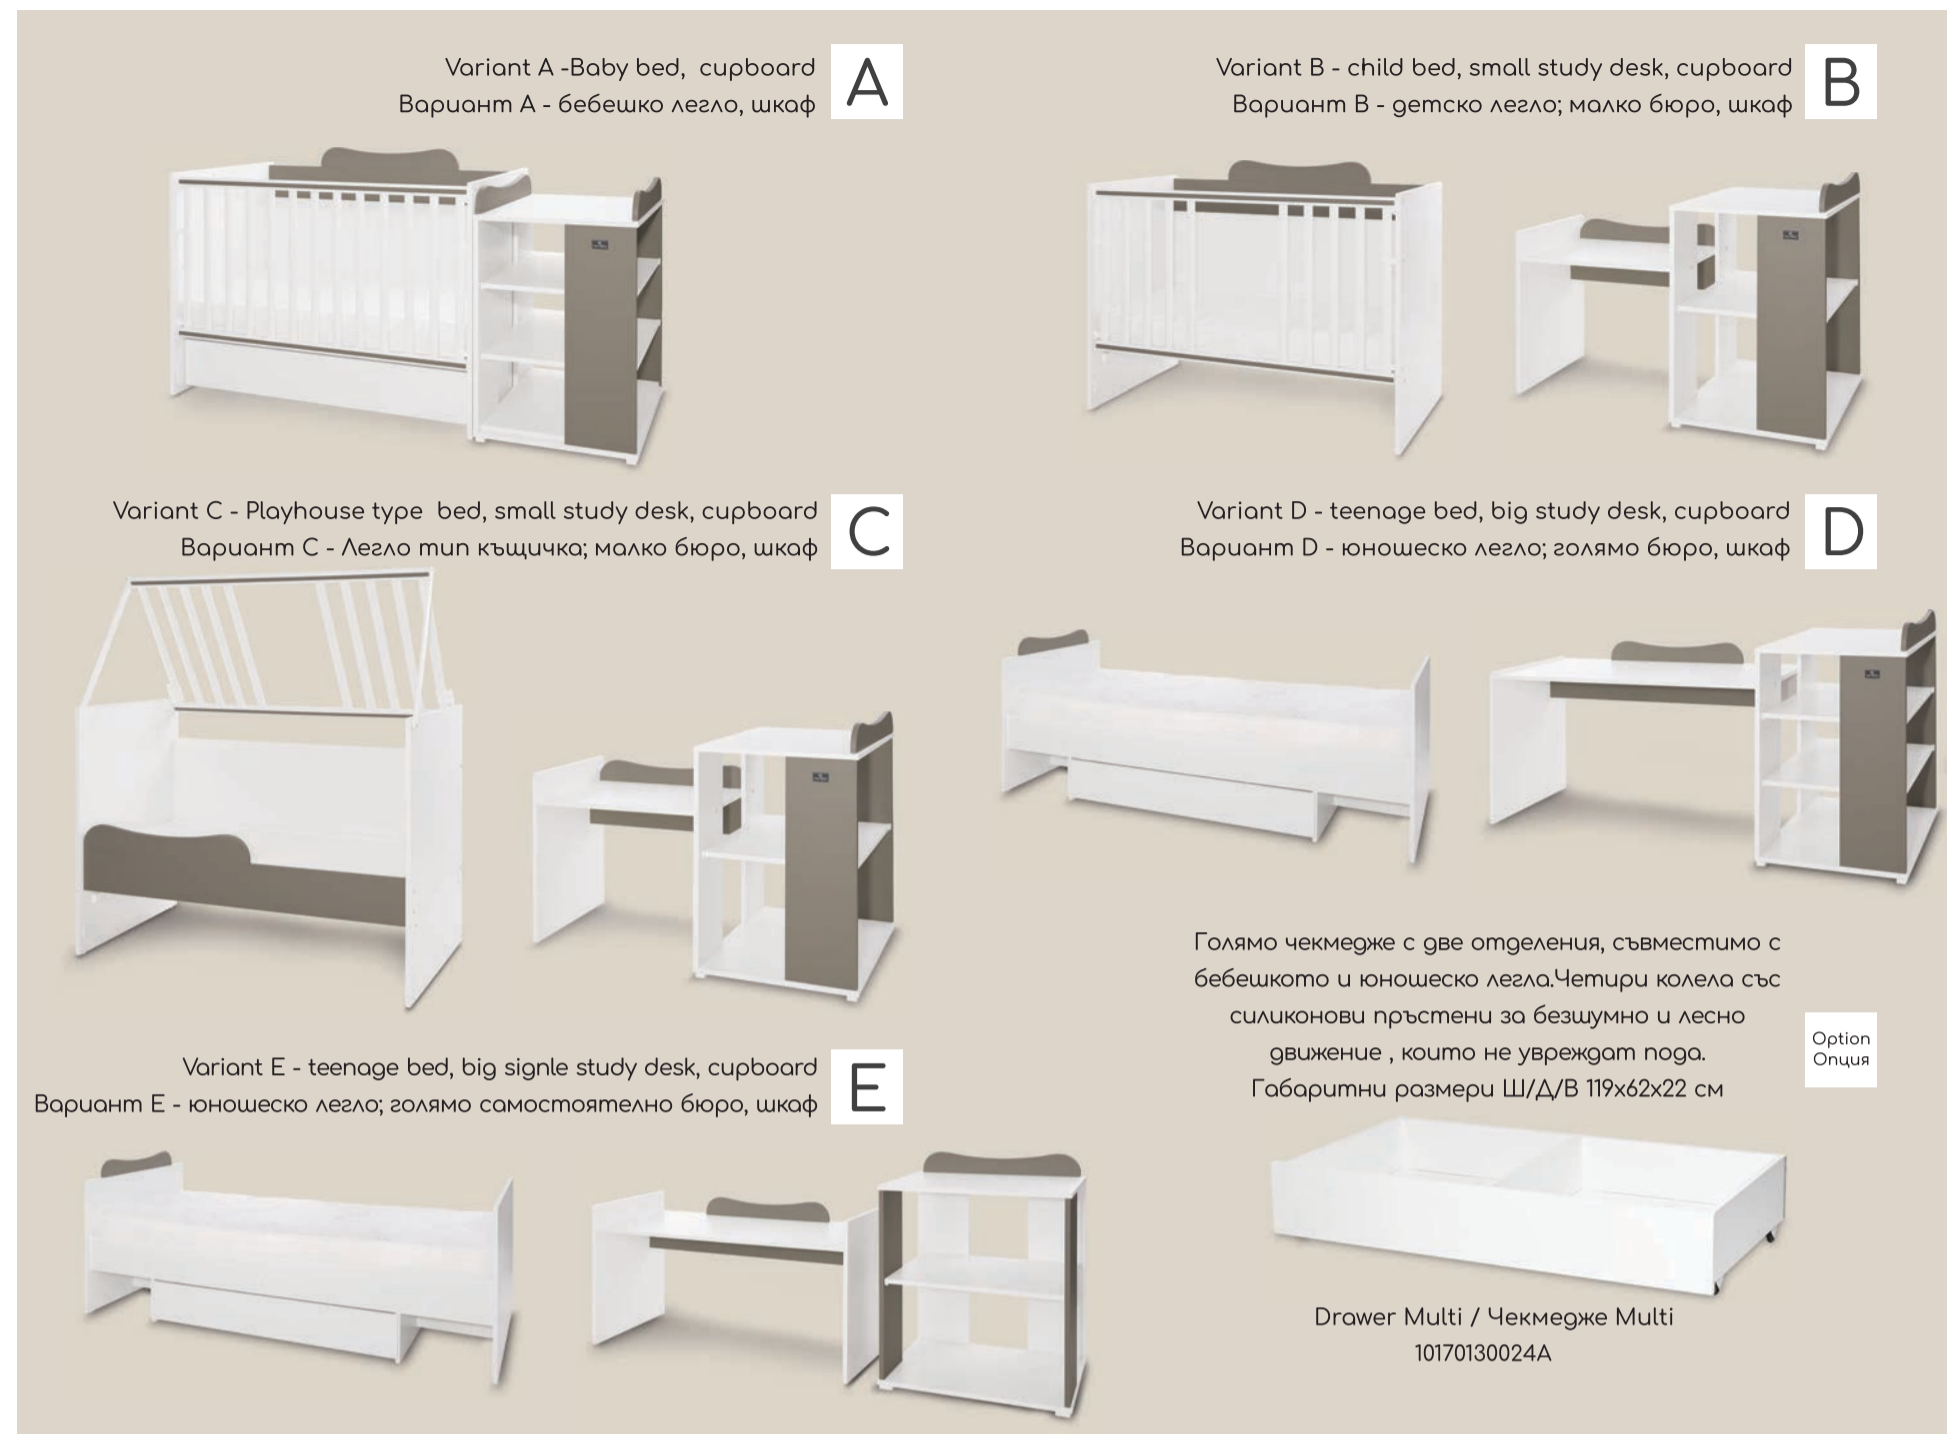

THE BED CAN BE TRANSFORMED INTO:

- **Variant A**
  Baby bed - dimensions: 124x71x99 cm designed for a mattress 60x120 cm
  cupboard - dimensions: 71x55x90cm
  Changing table 50x70 cm designed for diaper changing mats: Soft 50x70 cm (art. No 1013016) and Hard 50x71 cm (art. No 1013025)
  * Left or right assembly option
- **Variant B**
  Child bed - dimensions: 124x71x99 cm designed for a mattress 60x120 cm
  small desk - plot dimensions: 65x51x55/65 cm mounted to cupboard
  Module dimensions: 122x71x90 cm
- **Variant C**
  Child bed house - dimensions: 124x71x142 cm designed for a mattress 60x120 cm
  Child desk (plot dimensions: 65x51x55/65 cm) mounted to cupboard
  Module dimensions: 122x71x90 cm
- **Variant D**
  Teen bed - dimensions: 195x91x80 cm designed for one-sided mattress with dimensions: 190x82 cm, or two - sided mattress with dimensions: 190x82 cm, mattress frame size: 190x82 cm /mattress and mattress frames not included/
  Big size study desk (plot dimensions: 120x51x65 cm) mounted to cupboard
  Module dimensions: 177x71x90 cm
- **Variant E**
  Teen bed - dimensions: 195x91x80 cm designed for one-sided mattress with dimensions: 190x82 cm, or two - sided mattress with dimensions: 190x82 cm, mattress frame size: 190x82 cm / mattress and mattress frames not included/
  Cupboard dimensions 71x55x90 cm
  Big size study desk dimensions: 124x51x74 cm (plot size: 120x51x55/65 cm)
- **Option**
  Large cupboard with two compartments, compatible with baby and teenage beds. Four wheels with silicone rings for silent and easy movement that do not damage the floor.
  Dimensions: 119x62x22 cm

ЛЕГЛОТО МОЖЕ ДА СЕ ТРАНСФОРМИРА В: