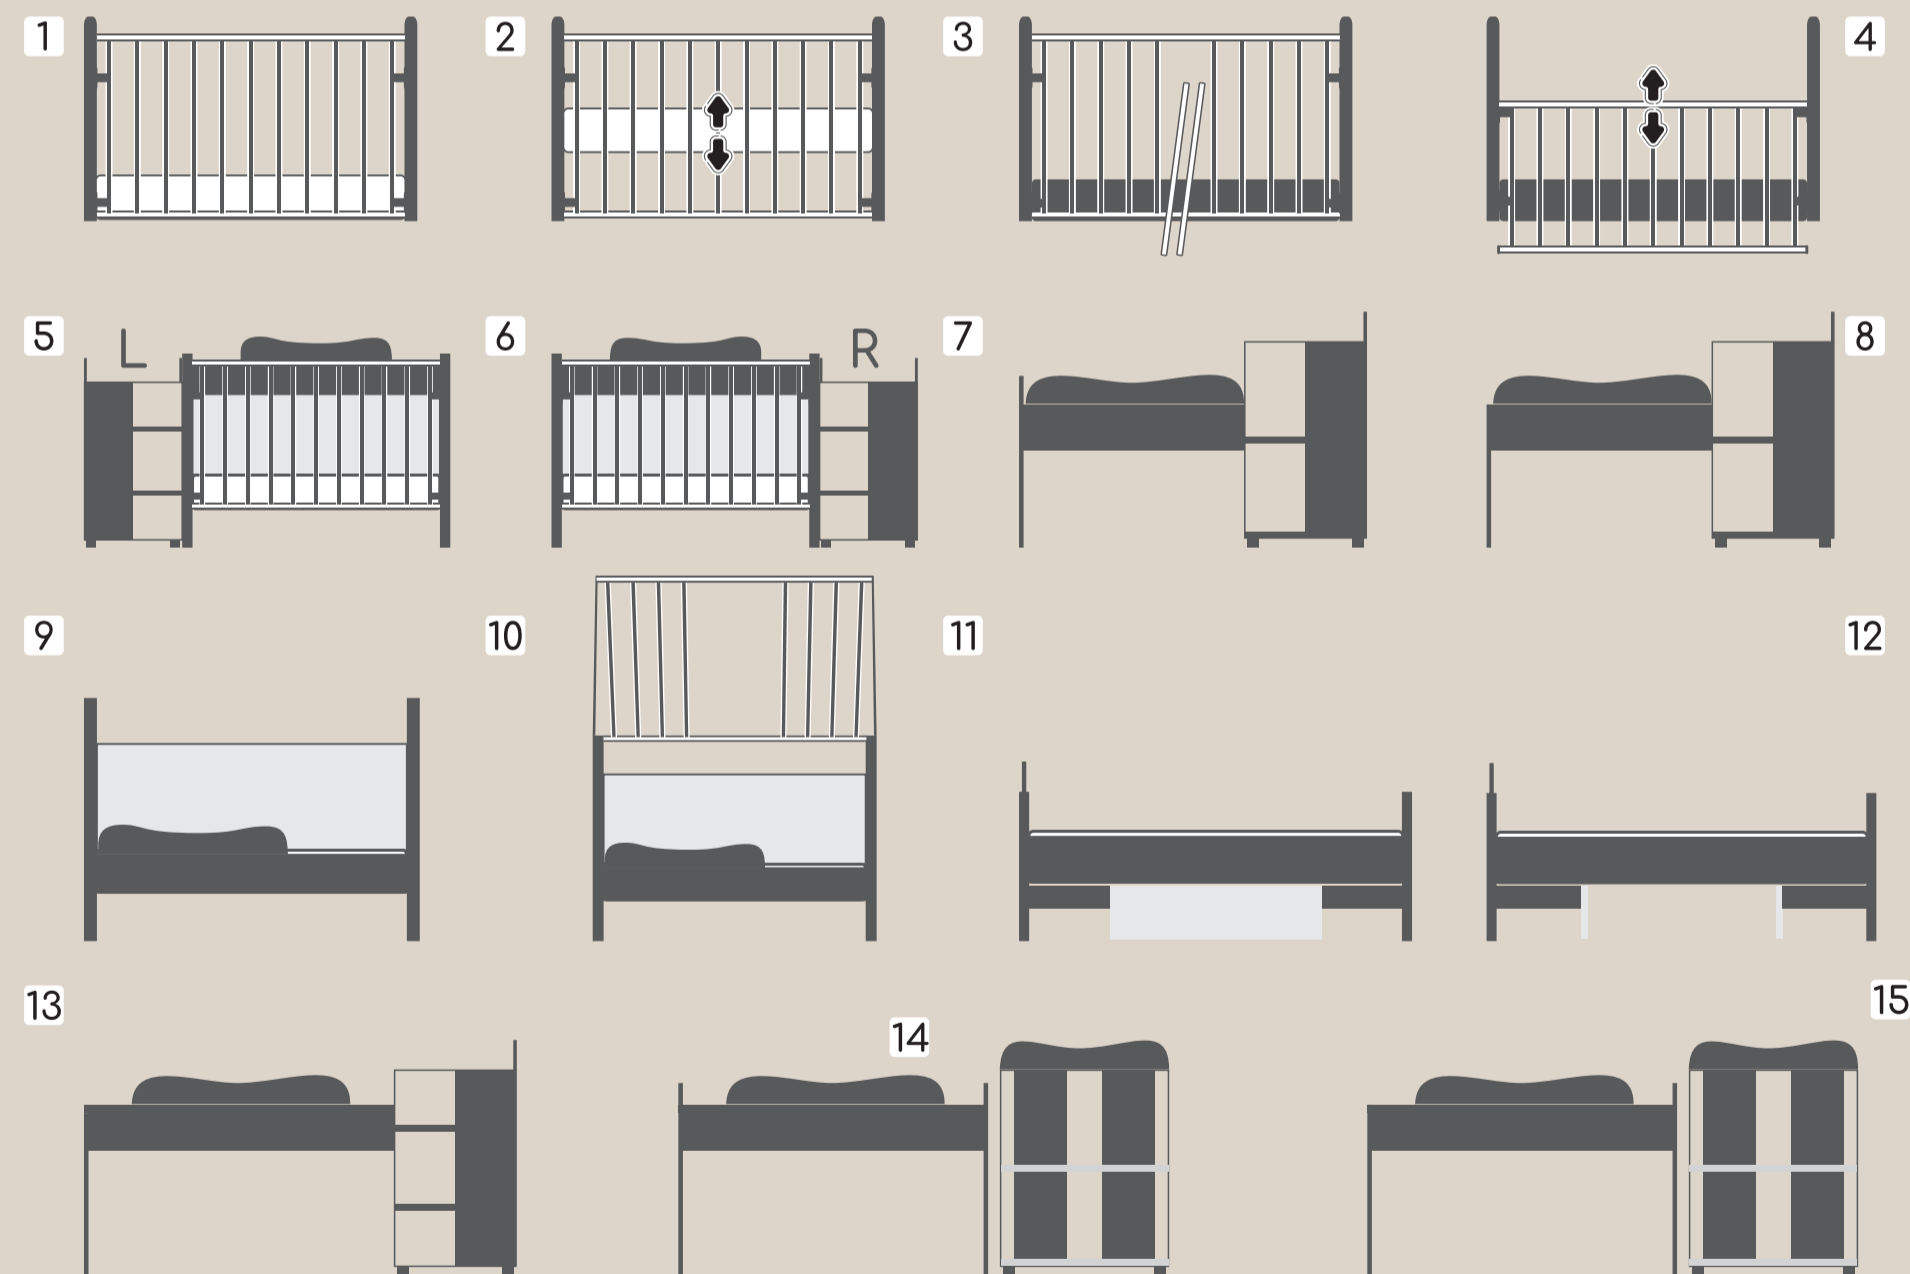

carton features:
/carton A/
122x31x8,5cm
11,83 kg

EN FEATURES

MULTI FUNCTIONAL BED:

- Stable metal assemblies for easy and quick installation
- Lift grid with 2 levels that can be fixed automatically in upper level
- 2 levels of mattress base
- Left and right mounting variants
- Diapers changing board 50x70 cm for diapers changing mats:
 - Soft 50x70 cm / № 1013016 /
 - Hard 50x71 cm / № 1013025 /
- Product sizes : 178x71x99 cm
- For mattress 60x120xh12 cm (max) /Mattress not included/
- Made of 18 mm high quality melamine chipboard

BG ХАРАКТЕРИСТИКИ

МНОГОФУНКЦИОНАЛНО ЛЕГЛО:

- Стабилни метални съборки за лесен и бърз монтаж
- Асансьорна решетка с 2 нива и автоматично фиксиране в горно положение
- Две нива на подматрачната рамка
- Ляв или десен вариант на събиаване
- Плот за повиване на бебето 50x70 см, предвиден за подложки:
 - Мека 50x70 см / № 1013016 /
 - Твърда 50x71 см / № 1013025 /
- Габаритни размери: 178x71x99 см
- Предвидено за матрак с размери 60x120xh12 см (max) /матракът не е включен в комплекта/
- Произведен от 18мм ламинирано ПДЧ /melamine chipboard/ с високо качество