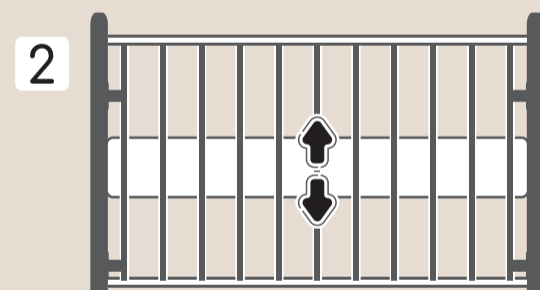

beds
детски легла

Matrix New

The art of care!

beds
детски легла

Sweet dream

product size:
124x68x95cm

carton features:
/carton A/
123x71,5x14cm
28 kg

- 1 Mattress base - level 1 / Подматрачната рамка - ниво 1
- 2 Mattress base - level 2 / Подматрачната рамка - ниво 2
- 3 Removable front panels / Отстраняеми предни ламели