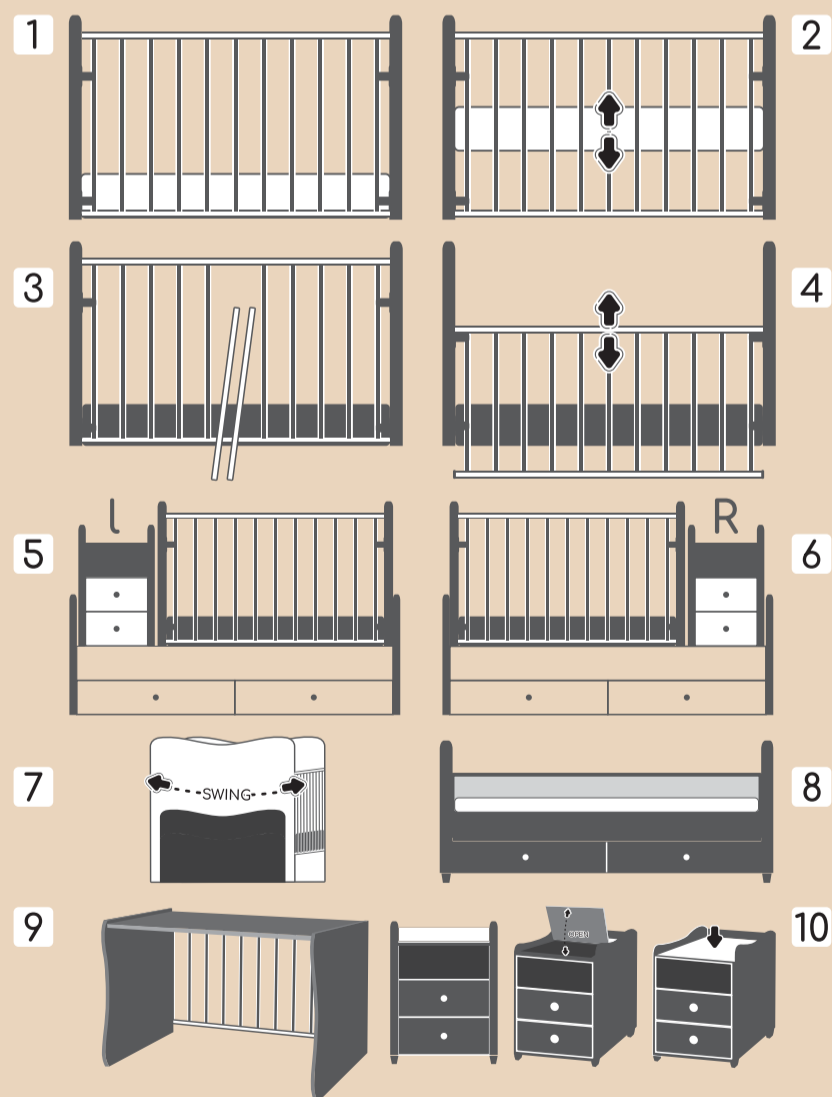

The art of care!

beds
детски легла

Combo

product size: 178x82x108cm	carton A + B + C 138,10 kg	carton features: /carton A/ 176x38x11,5cm 36 kg	carton features: /carton B/ 113x75x15cm 49 kg	carton features: /carton C/ 84,5x81x14,5cm 53,10 kg
-------------------------------	-------------------------------	--	--	--

EN FEATURES

- BABY COT - SWING:**
- Dimensions: 178x82x108 cm
 - For mattress 110x62x12 cm (max.) /not included/ Art.№ : 1016020, 1016021, 1016022
 - Locking the swing
 - 2 levels of mattress base
 - Lift grid with 2 levels that can be fixed automatically in upper level
 - 4 drawers
 - Chest
 - Diapers changing board 51x77,8 cm, for diapers changing mats № 1013025 and № 1013016
 - Made of 18 mm high quality melamine chipboard

BG ХАРАКТЕРИСТИКИ

- БЕБЕШКО ЛЕГЛО - ЛЮЛКА:**
- Външни размери: 178x82x108 cm
 - Предназначено за матрак 110x62x12 cm (max.) /матракът не е включен в комплекта/ Art.№ : 1016020, 1016021, 1016022
 - Застопоряване на люлката
 - 2 нива на подматрачната рамка
 - Асансьорна решетка с 2 нива и автоматично фиксирани в горно положение
 - 4 чекмеджета
 - Ракла
 - Плот за повиване 51x77,8 cm, предвиден за твърда подложка за повиване № 1013025 или мека подложка № 1013016
 - Произведен от 18 мм ламинирано ПДЧ /melamine chipboard/ с високо качество