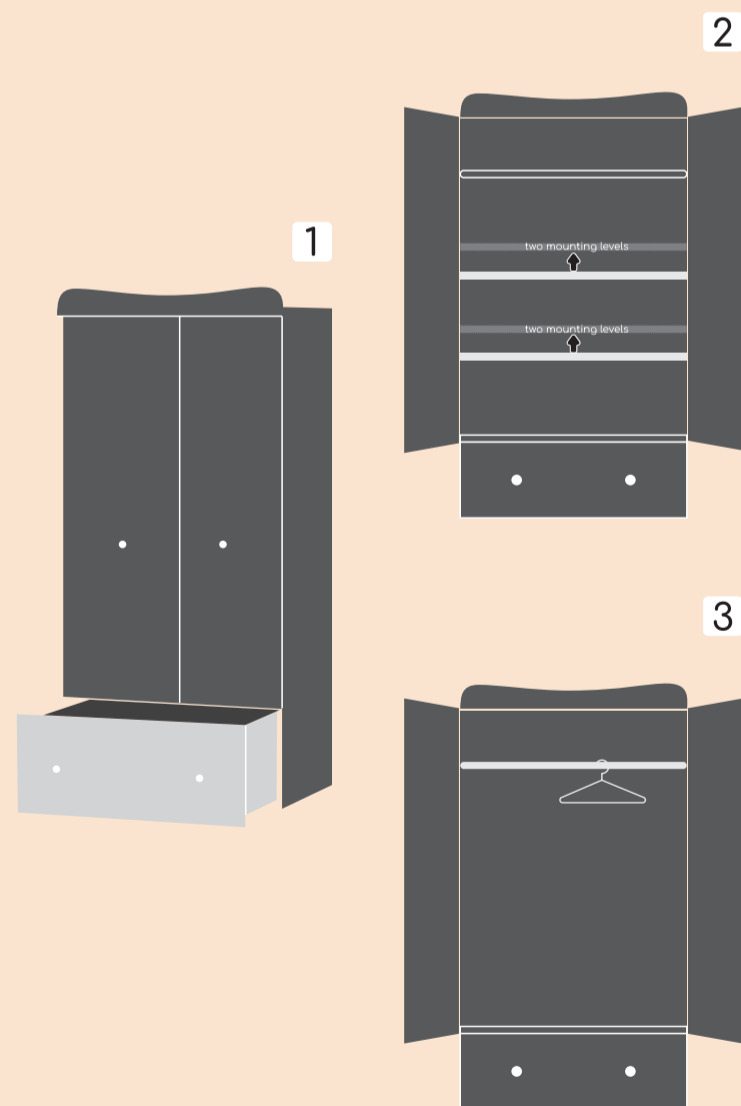

DRESSER:

- Dimensions: 81x50x86 cm
- Made of 18 mm high quality melamine chipboard in conformity with all European safety norms
- High quality fitting for easy and quick installation
- Detailed manual instruction for step-by-step assembling

EN FEATURES

WARDROBE:

- Dimensions: 80x57x178 cm
- In conformity with all European safety norms
- High quality fitting for easy and quick installation
- Detailed manual instruction for step-by-step assembling
- Two-winged
- Made of 18 mm high quality melamine chipboard

BG ХАРАКТЕРИСТИКИ

ГАРДЕРОБ:

- Външни р-ри: 80x57x178 см
- Отговаря на всички европейски стандарти за безопасност
- Висококачествена сглобка за лесен и бърз монтаж
- Подробна инструкция за сглобяване стъпка по стъпка
- Двукрилен
- Произведен от 18мм ламинирано ПДЧ /melamine chipboard/ с високо качество