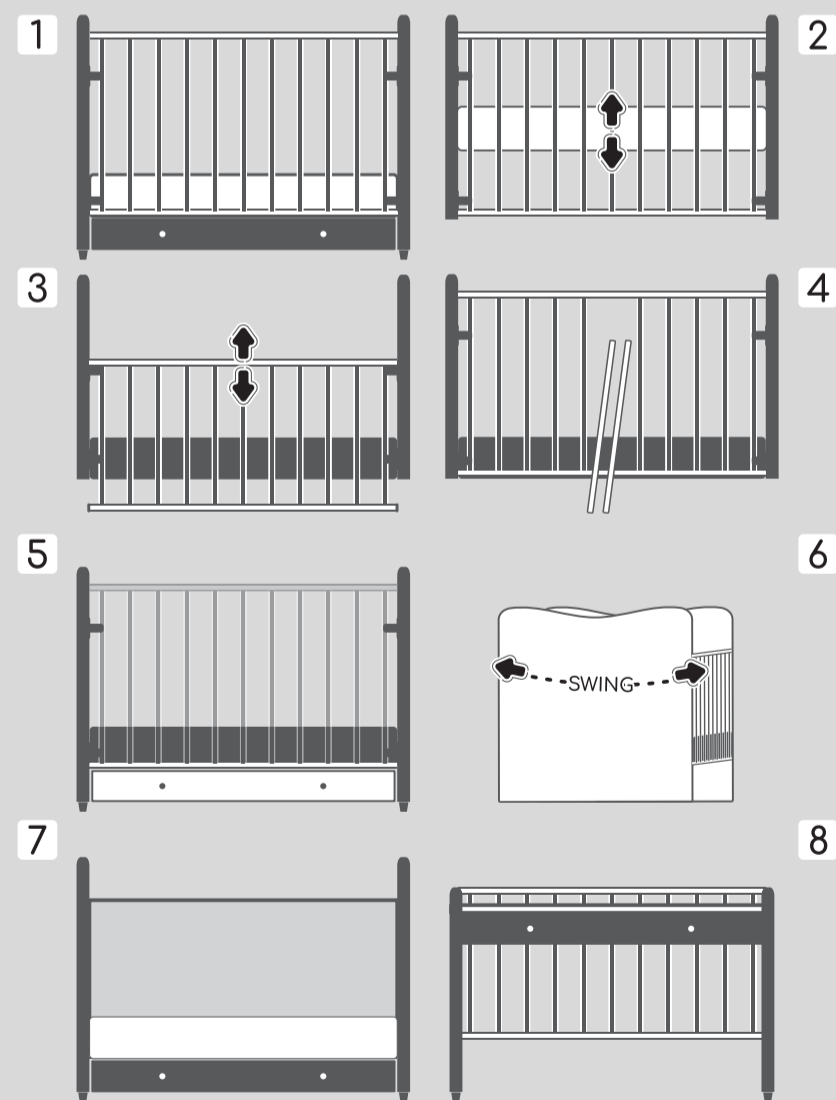

1. 1 Mattress base - level 1 / Подматрачната рамка - ниво 1
2. 2 Mattress base - level 2 / Подматрачната рамка - ниво 2
3. 3 Lift grid with 2 levels / Асансьорна решетка с 2 нива
4. 4 Removable front panels / Отстраняеми предни ламели
5. 5 A large drawer / Голямо чекмедже
6. 6 Baby cot swing / Бебешко легло - люлка
7. 7 Child bed / Детско легло
8. 8 Study desk / Ученическо бюро

EN THE BED CAN BE TRANSFORMED INTO:

- Variant A 60x120
  Child bed - dimensions: 124x74x91 cm
  Variant A 70x140
  Child bed - dimensions: 144x84x92,5 cm

- Variant B 60x120
  Study desk - dimensions: 124x74x91 cm
  Variant B 70x140
  Study desk - dimensions: 144x84x92,5 cm

BG ЛЕГЛОТО МОЖЕ ДА СЕ ТРАНСФОРМИРА В:

- Вариант А 60x120
  Детско легло - външни размери: 124x74x91 см
  Вариант А 70x140
  Детско легло - външни размери: 144x84x92,5 см

- Вариант В 60x120
  Ученическо бюро външни размери: 124x74x91 см
  Вариант В 70x140
  Ученическо бюро външни размери: 144x84x92,5 см