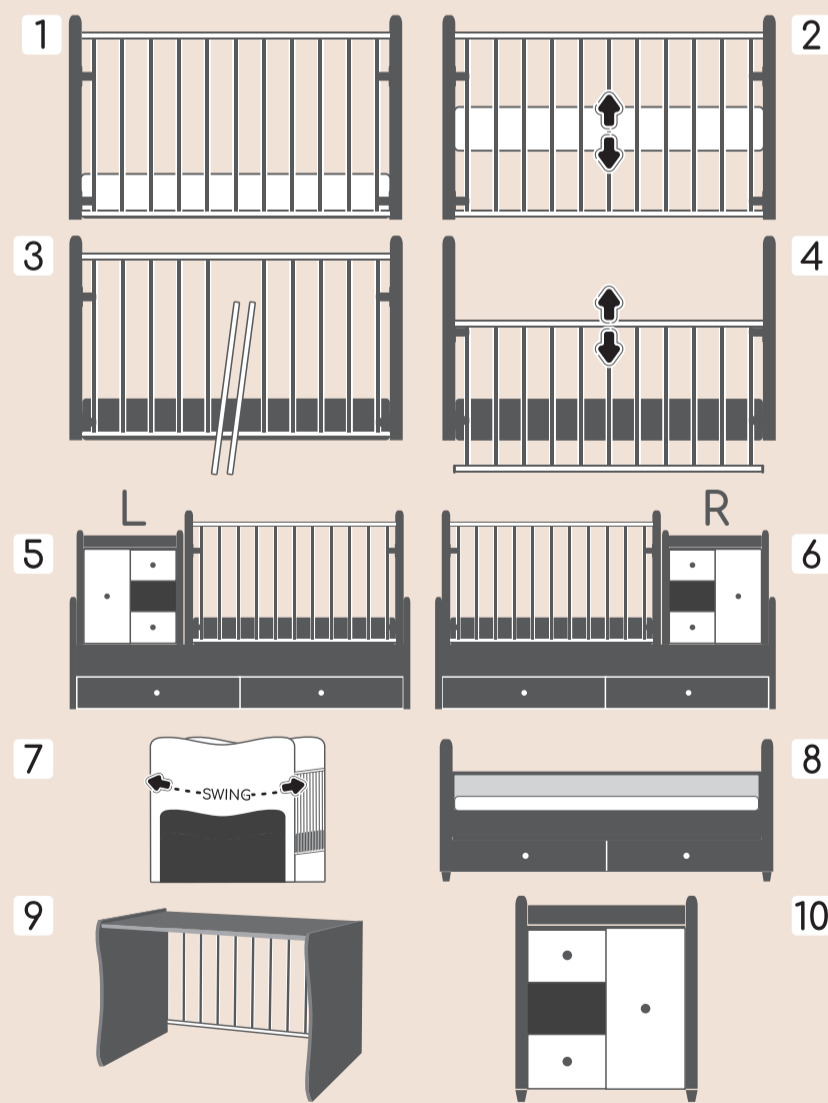

- Designed for a standard one-sided mattress 190x72 cm or two-sided mattress 190x72 cm with under mattress frame; "standard" 190x72 cm /mattress and under mattress frame - not included in the set/
- 2 large drawers L 60 cm
- Adjustment of the height of bed backside
- Made of 18 mm high quality melamine chipboard

BG ХАРАКТЕРИСТИКИ

БЕБЕШКО ЛЕГЛО - ЛЮЛКА:

- Предвидена за стандартен двуцев матрак 120x60x12cm(max.) /матракът не е включен в к-та/
- 2 нива на подматрачната рамка
- Асансьорна решетка с 2 нива и автоматично фиксиране в горно положение
- Застопоряване на люлката

МНОГОФУНКЦИОНАЛЕН ШКАФ:

- Монтиране в ляво или дясно; Плът за повиване 599x77,8 см
- Ракло с капак /газов амортизатор/
- 2 чекмеджета L 40 см. Шкафче с вътрешен рафт

ЮНОШЕСКО ЛЕГЛО:

- Предвидено за едноцифев матрак 190x72 см или двуцев матрак 190x72 см с подматрачна рамка "стандарт" 190x72 см /матракът и подматрачната рамка не са включени в комплекта/
- Две големи чекмеджета L 60 см
- Регулиране на гърба на леглото във височина
- Произведено от 18мм ламинирано ПДЧ /melamine chipboard/ с високо качество

- 1 Mattress base - level 1 / Подматрачната рамка - ниво 1
- 2 Mattress base - level 2 / Подматрачната рамка - ниво 2
- 3 Removable front panels / Отстраняеми предни ламели
- 4 Lift grid with 2 levels / Асансьорна решетка с 2 нива
- 5 Left mounting variant / Ляв вариант на монтаж
- 6 Right mounting variant / Десен вариант на монтаж
- 7 Swing mechanism / Люлеещ механизъм
- 8 Teenage bed / Юношеско легло
- 9 Study desk / Ученическо бюро
- 10 Chest with lid; 2 drawers / Скрин; Шкаф с 2 чекмеджета