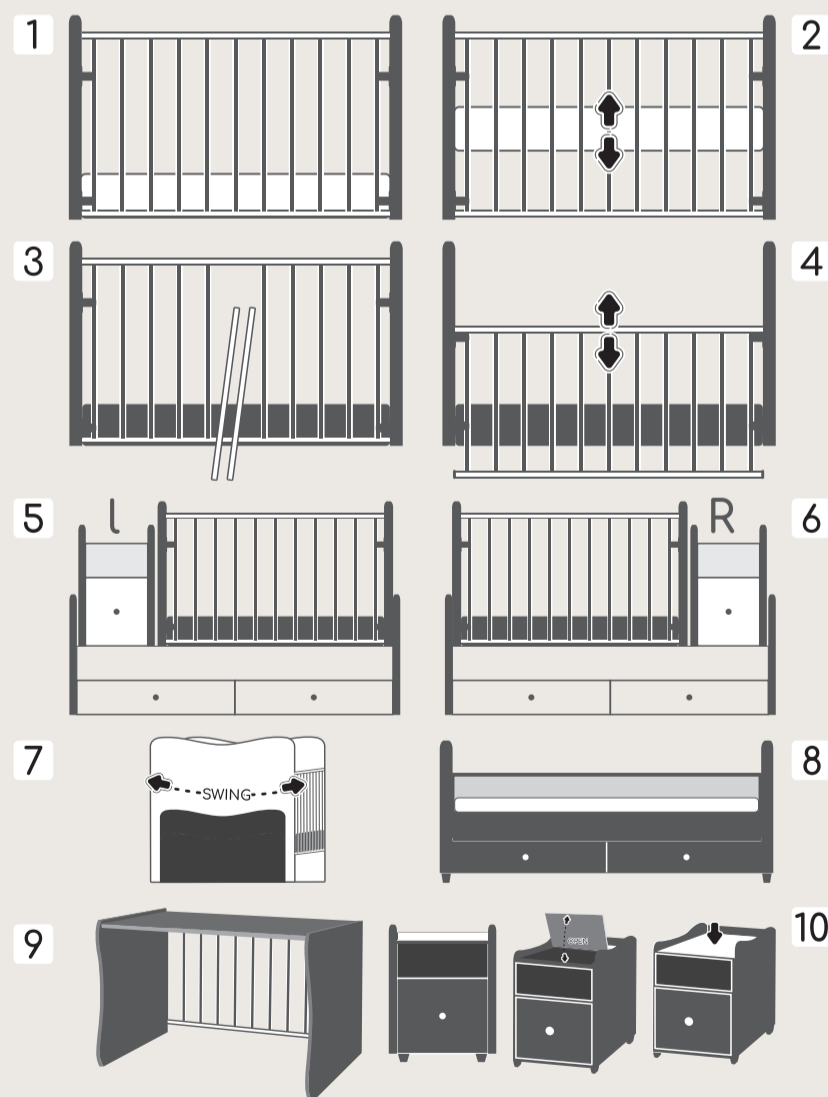

1. 1 Mattress base - level 1 / Подматрачната рамка - ниво 1
2. 2 Mattress base - level 2 / Подматрачната рамка - ниво 2
3. 3 Removable front panels / Отстраняеми предни ламели
4. 4 Lift grid with 2 levels / Асансьорна решетка с 2 нива
5. 5 Left mounting variant / Ляв вариант на монтаж
6. 6 Right mounting variant / Десен вариант на монтаж
7. 7 Swing mechanism / Люлеещ механизъм
8. 8 Teenage bed / Юношеско легло
9. 9 Study desk / Ученическо бюро
10. 10 Multi - functional dresser / Мултифункционален шкаф

EN THE BED CAN BE TRANSFORMED INTO:

- Variant A
  Teen bed - dimensions: 167x72x58,5 cm for mattress: 161x62 cm /not included/ Art.Nº : 1016023
  Study desk - dimensions: 114x69x71 cm
  Multi-functional dresser: dimensions: 44x72x67 cm
  * Adjustment of the height of bed backside
- Variant B
  Teen bed - dimensions: 167x72x58,5 cm for mattress: 161x62 cm /not included/ Art.Nº : 1016023
  Baby bed with multi-functional dresser dimensions: 159x72x91 cm

Variant A - teen bed, study desk, cupboard;
Вариант А - юношеско легло; бюро, шкаф