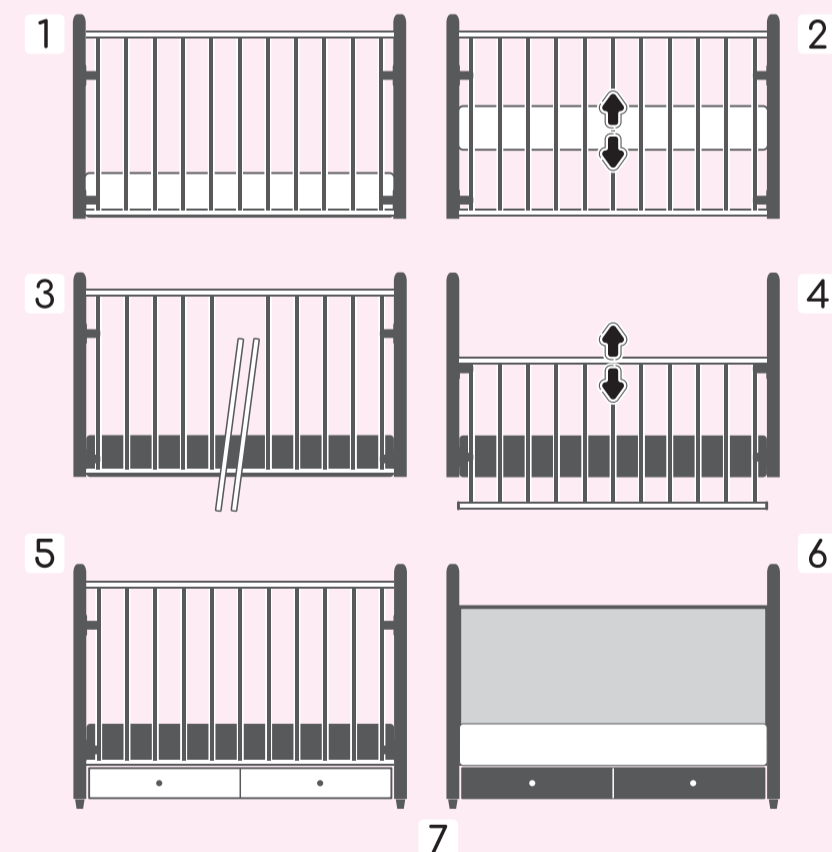

Matrix New

product size:
126x74x93cm

carton features:
/carton A/
122,5x69,5x85 cm
26 kg

carton features:
/carton B/
103x77x90 cm
32 kg

EN FEATURES

- BABY COT - SWING:**
- Dimensions: 126x74x93 cm
 - Suitable for mattress dimensions: 120x60x12cm (max) /mattress not included in the set/
 - 2 levels of mattress base
 - Lift grid with 2 levels that can be fixed automatically in upper level
 - 2 large drawers
 - Swinging can be locked
 - Transformable into a child bed
 - Made of 18 mm high quality melamine chipboard

BG ХАРАКТЕРИСТИКИ

- БЕБЕШКО ЛЕГЛО - ЛЮЛКА:**
- Външни размери: 126x74x93 cm
 - Предназначено за матрак: 120x60x12 cm (max) /матракът не е включен в комплекта/
 - 2 нива на подматрачната рамка
 - Асансьорна решетка с 2 нива и автоматично фиксиране в горно положение
 - 2 големи чекмеджета
 - Стабилно застопоряване на люлката
 - Леглото може да се трансформира в детско легло
 - Произведен от 18мм ламинирано ПДЧ /melamine chipboard/ с високо качество

- 1 Mattress base - level 1 / Подматрачната рамка - ниво 1
- 2 Mattress base - level 2 / Подматрачната рамка - ниво 2
- 3 Removable front panels / Отстраняеми предни ламели
- 4 Lift grid with 2 levels / Асансьорна решетка с 2 нива
- 5 A large drawer / Голямо чекмедже
- 6 Child bed / Детско легло
- 7 Swing mechanism / Люлеещ механизъм