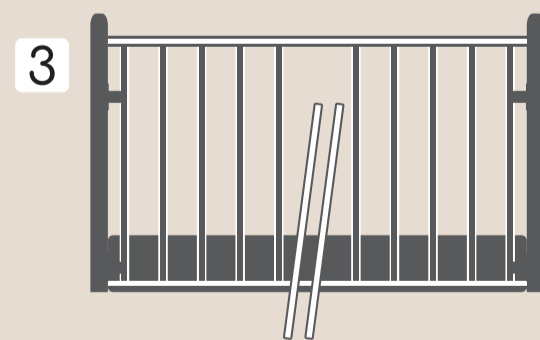

beds
детски легла

Matrix New

The art of care!

beds
детски легла

Sweet dream

product size:
124x68x95cm

carton features:
/carton A/
123x71,5x14cm
28 kg

- 1 Mattress base - level 1 / Подматрачната рамка - ниво 1
- 2 Mattress base - level 2 / Подматрачната рамка - ниво 2
- 3 Removable front panels / Отстраняеми предни ламели