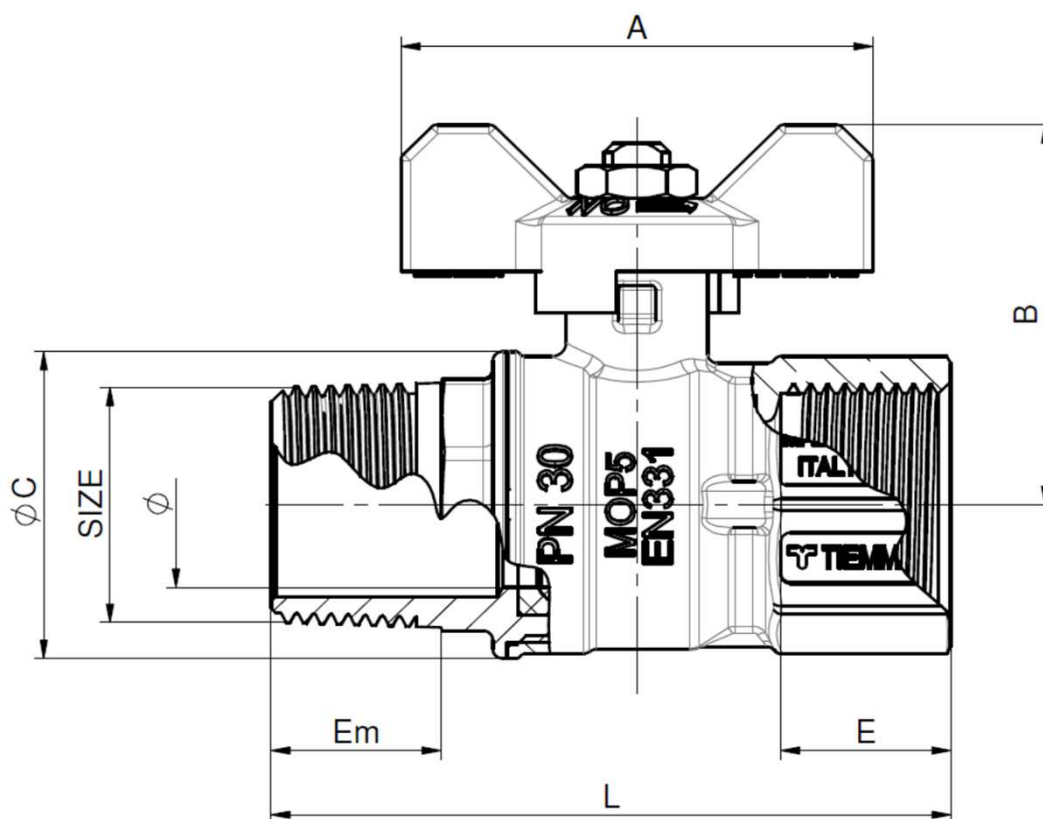

Art. 2371G07

IT-Valvole TORNADO per GAS maschio/femmina ISO7/EN 10226 con leva farfalla gialla

DE-Hähne TORNADO für GAS AG/IG ISO7/EN 10226 mit gelbem Flügelgriff

EN-Ball valve TORNADO for GAS male/female ISO7/EN 10226 with yellow T handle

ES-Válvulas TORNADO para GAS macho/hembra ISO7/EN 10226 con llave mariposa amarilla

FR-Robinets TORNADO pour GAZ EN331 mâle/femelle ISO7/EN 10226 avec clé papillon jaune

RO-Robinet TORNADO M/F ISO 7/EN 10226 cu maneta tip fluture de culoare galbena

ISO7

SIZE	CODICE	Ø (DN)	A	B	ØC	E	Em	L
1/2"	239 0003	14	50	48	27,5	17	16,5	63,5
3/4"	239 0011	18	50	52,5	33,5	18	18	72
1"	239 0012	23,5	65	59,5	42	21,5	21	83
1"1/4	239 0020	30	65	64,5	53	24	23,5	99,1