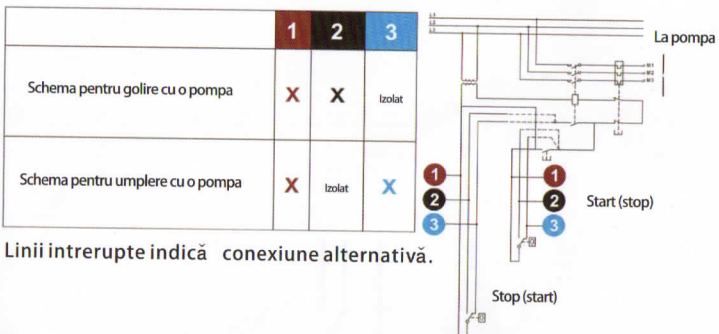

**Schema de conexiuni pentru reglarea nivelului**

Linii intrerupte indică conexiune alternativă.

**Conectarea controlorului de nivel pentru senzor acustic sau optic**

Linii intrerupte indică conexiune alternativă.