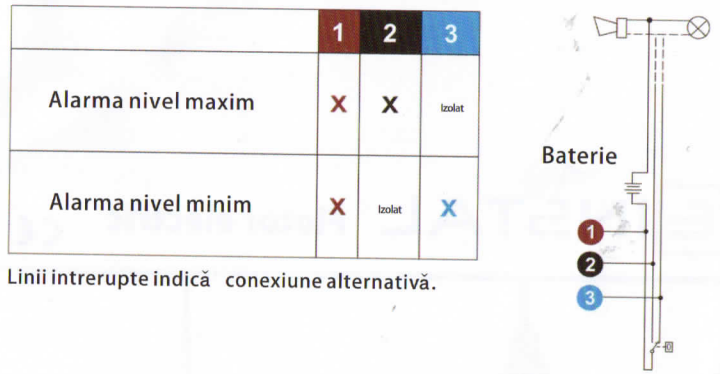

**Schema de conexiuni pentru reglarea nivelului**

Linii intrerupte indică conexiune alternativă.

**Conectarea controlorului de nivel pentru senzor acustic sau optic**

Linii intrerupte indică conexiune alternativă.