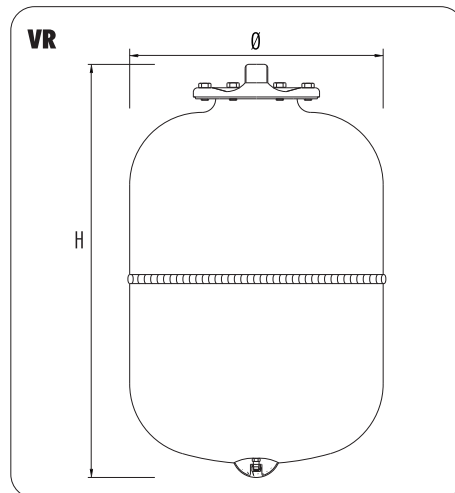

SERIE VR

VASI D'ESPANSIONE - EXPANSION VESSELS - VASES D'EXPANSION - AUSDEHNUNGSGEFÄßE - VASOS DE EXPANSIÓN

Vaso d'espansione con membrana intercambiabile per circuiti chiusi di riscaldamento.
Expansion vessel with replaceable membrane for closed heating systems.
Vase d'expansion à vessie remplaçable pour systèmes de chauffage.
Ausdehnungsgefäß für Heizungsanlagen.
Vaso de expansión con membrana recambiable para circuitos de calefacción.

Temperatura d'esercizio
Working temperature
Température d'exercice
Betriebstemperatur
Temperatura de trabajo

- 10° C
+ 100° C

Colore della verniciatura esterna
External finish color
Couleur de la peinture externe
Externe Beendenfarbe
Color pintura exterior

RAL 3000

Membrana in gomma
Rubber membrane
Vessie en gomme
Gummimembrane
Membrana en goma

EPDM

Controflangia zincata - Counter flange galvanized
Contre-bride galvanisé - Gegenflansch verzinkt - Contra brida galvanizada

Garanzia sul prodotto mesi: - Warranty months:
Garantie mois: - Monate Garantie: - Garantía meses:

24

Modello Model Modèle Model Modelo	Codice Code Code Code Código	Altezza Height Hauteur Höhe Altura H (mm)	Diametro Diameter Diamètre Durchmesser Diámetro Ø (mm)	Lunghezza Length Longeur Länge Longitud L (mm)	Pressione massima d'esercizio Maximun working pressure Pression maximale d'exercice Maximaler Betriebsdruck Presión máxima de trabajo (bar)	Pressione di precarica standard Standard precharge pressure Pression de précharge standard Vordruck Presión de precarga estándar (bar)	Imballo Packing Emballage Verpackung Embalaje (mm)	Attacco Connection Raccordement Anschluss Conexión (inch)
VR5	AADRE00R01BD1	300	160	-	8	1,5	(Pz8) 350X350X630	3/4"
VR8	AAERE00R01BA1	315	200	-	8	1,5	(Pz1) 220X220X335	3/4"
VR12	AAFRE00R01BA1	295	280	-	8	1,5	(Pz1) 285X285X335	3/4"
VR18	AAGRE00R01BA1	430	280	-	8	1,5	(Pz1) 290X290X450	3/4"
VR24	AAIRE00R01DA1	483	280	-	8	1,5	(Pz1) 290X290X510	3/4"
VR35	AAJRE00R01DA1	440	365	-	8	1,5	(Pz1) 380X400X460	3/4"
VR50	AAKRE00R01DA1	585	365	-	8	1,5	(Pz1)380X400X590	3/4"