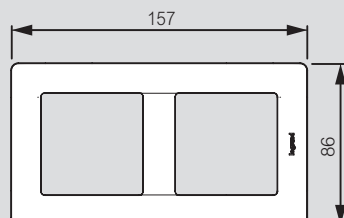

Aceeași ramă se poate monta orizontal sau vertical.

Valena™ Life

dimensiuni rame

1 POST

2 POSTURI

3 POSTURI

4 POSTURI

5 POSTURI