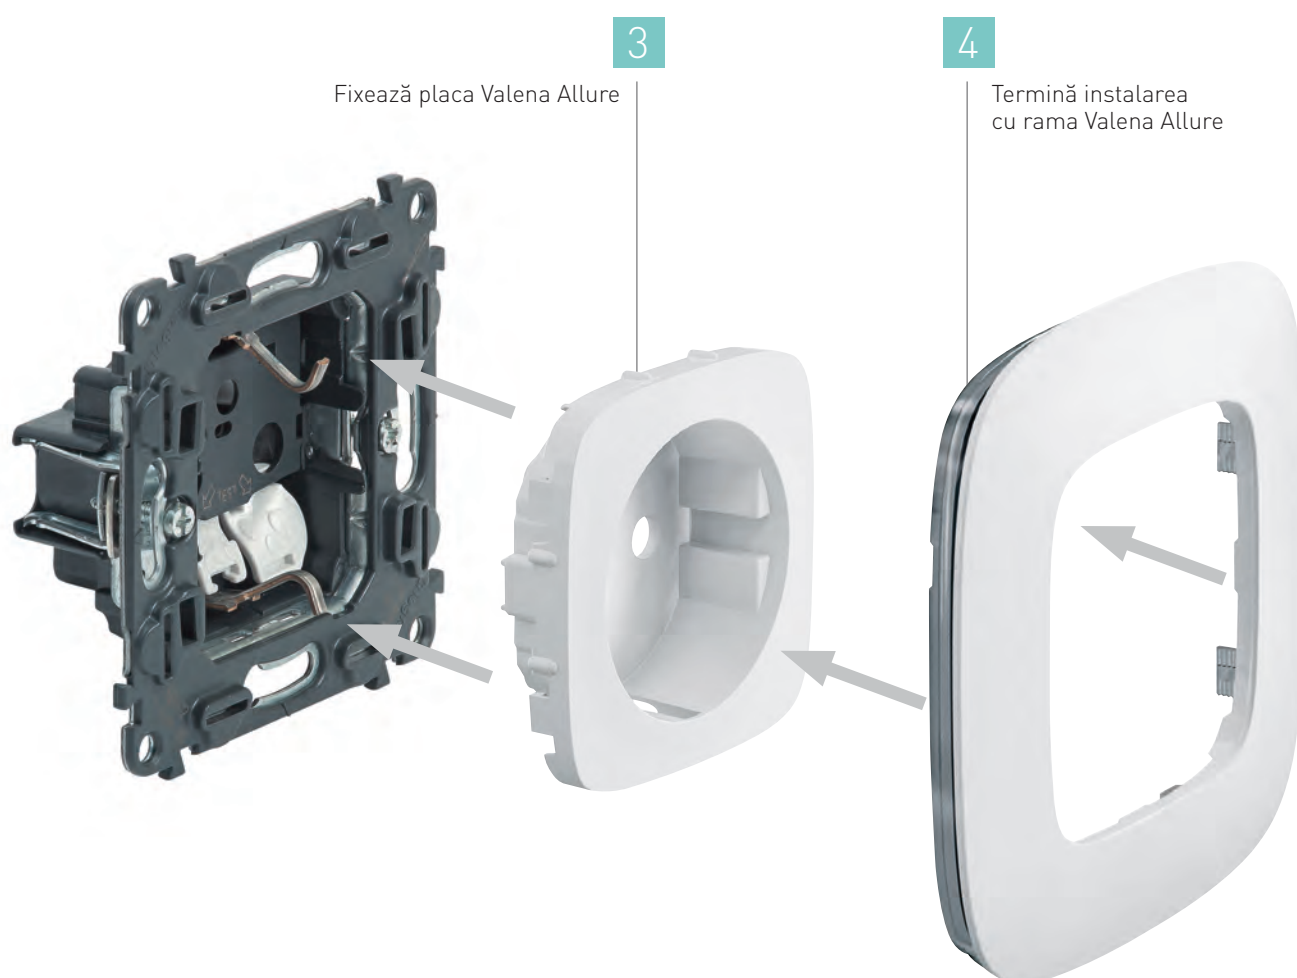

Mulțumită sistemului inovator de prindere, suporturile se pot atașa ușor unele de altele pentru instalații multi-post.

Noul sistem garantează stabilitatea și rezistența dispozitivelor la montajul plăcii și al ramei.

1

Folosește mecanismul Valena Life*
pentru a obține noul design Allure

2

Înlătură placa Valena Life

*Valabil pentru majoritatea mecanismelor. Găsește mecanismele în tabelul de selecție de la pag. 70-73.

Valena Life/Allure