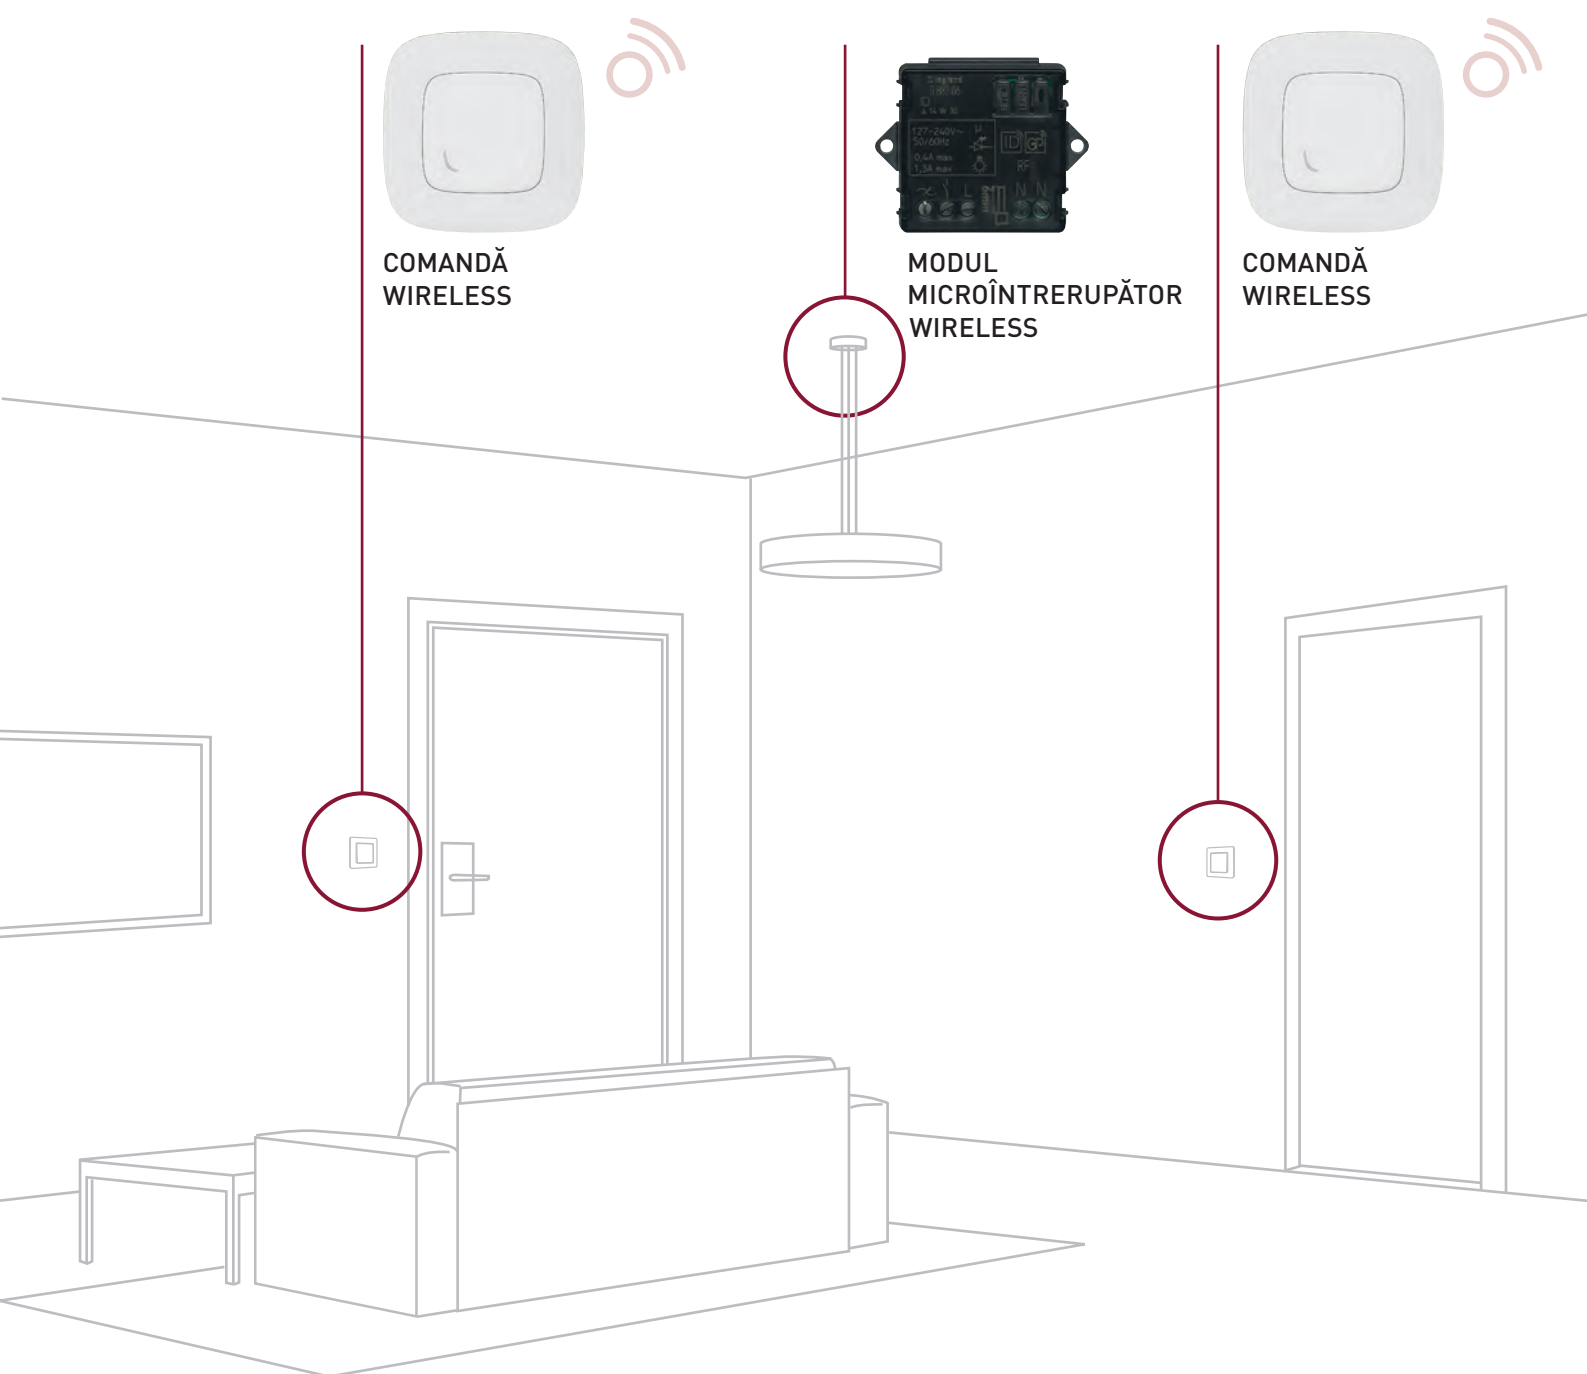

COMANDĂ
WIRELESS

Aplicație pentru dispozitive mobile. Transformă-ți locuința într-una conectată.

APLICAȚIE
DISPOZITIV MOBIL

GATEWAY
RADIO/WI-FI

DISPOZITIV COMANDĂ
WIRELESS

GAMA ESTE ÎMPĂRȚITĂ ÎN:

- dispozitive de control al sarcinii, integrate în sistemul electric;
- dispozitive operate cu baterii, cu libertate deplină la montaj;
- acces radio/wi-fi ce permite conectarea cu ușurință la instalația electrică atât în casă, cât și în afara ei.

CONFIGURARE SISTEM SIMPLĂ ȘI RAPIDĂ

Configurarea nu necesită scule sau software. Pentru a include și asocia alte dispozitive în rețeaua radio este suficientă o simplă apăsare pe butonul corespunzător aflat pe panoul frontal al oricărui dispozitiv.

Control radio: Exemple de aplicații

Adăugarea unui
al doilea punct de control
pentru iluminat

Înterupătorul tradițional conectat la corpul de iluminat este înlocuit cu un întrerupător receptor radio fără neutru. Întrerupătorul radio este controlat de o comandă wireless ON/OFF instalată lângă pat.

ÎNTRERUPĂTOR
TRADIȚIONAL

RECEPTOR
RADIO FĂRĂ
NEUTRU

COMANDĂ
WIRELESS

Cum crezi un întrerupător cap-scară

Sistemul de iluminat poate fi realizat, de asemenea, fără actuatori cu montaj îngropat.

Acest lucru este posibil prin utilizarea unui modul microîntrerupător wireless, care poate fi ușor de instalat în interiorul corpului de iluminat. Întrerupătorul este controlat folosind o comandă radio wireless instalată oriunde dorești în cameră.