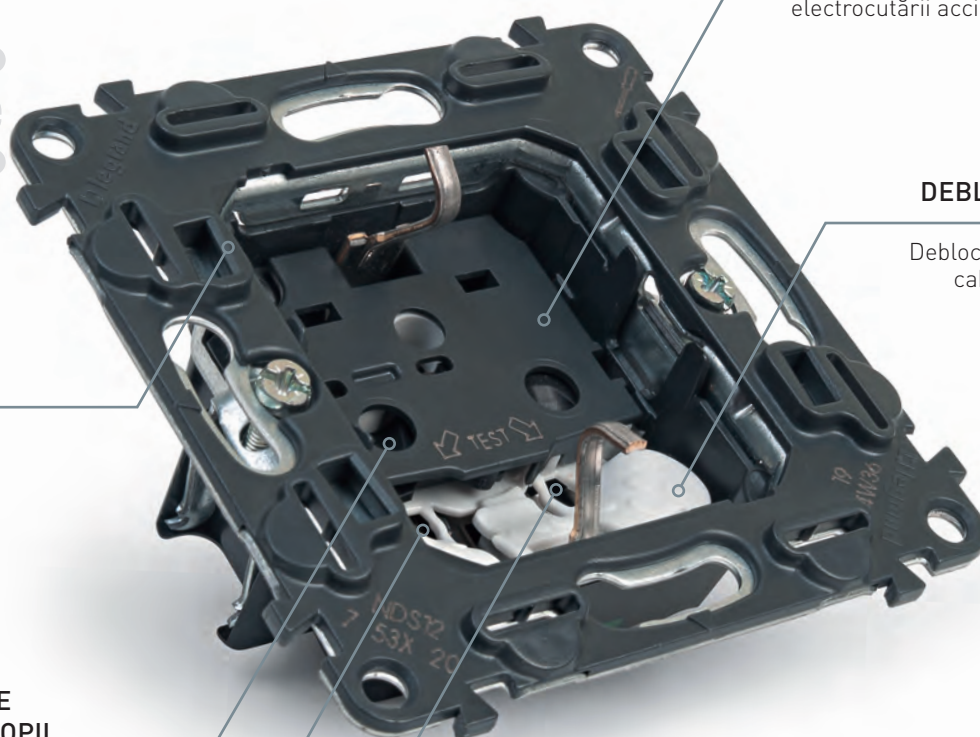

Acces facil fără a scoate mecanismul din doză

Detalii: întrerupător simplu

CONTACTE CU PROTECȚIE IP2X

Protejează împotriva electrocutării accidentale

CLAPETE DE DEBLOCARE MARI

Deblochează mai ușor cablul din bornele automate

Sistem de gheare cu dinți dubli

- 1 - Prindere mai eficientă și o mai bună rezistență la smulgere
- 2 - Gheare complet protejate în poziția neutră, fără deteriorarea cablurilor sau rănirea mâinilor la montaj
- 3 - Revenire rapidă și automată la poziția neutră