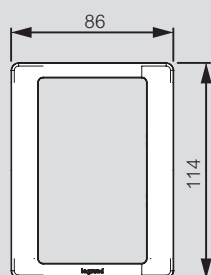

■ RAME PENTRU PRIZE DUBLE 2X2P+⊥

RAMĂ SIMPLĂ