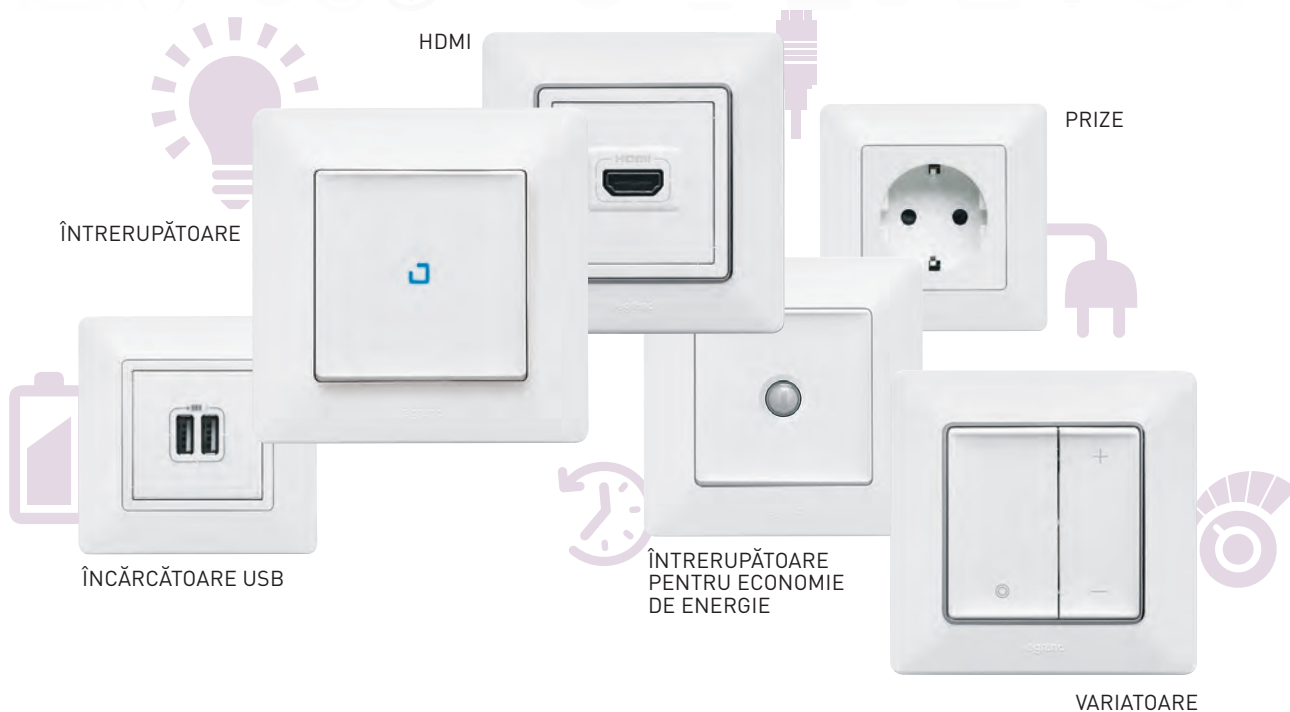

Peste 150 de funcțiuni
disponibile în 2 stiluri
care aduc eleganță
și simplitate oriunde.

ÎNTRERUPĂTOARE PENTRU
ECONOMIE DE ENERGIE