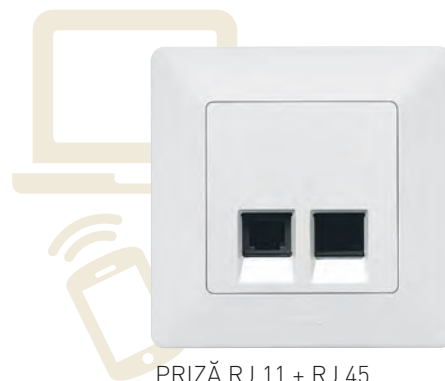

PRIZĂ RJ 11 + RJ 45