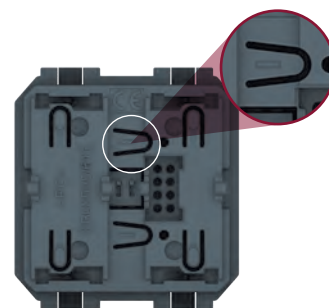

COMANDĂ
WIRELESS

Aplicație pentru dispozitive mobile. Transformă-ți locuința într-una conectată.

APLICAȚIE
DISPOZITIV MOBIL

GATEWAY
RADIO/WI-FI

DISPOZITIV COMANDĂ
WIRELESS

GAMA ESTE ÎMPĂRȚITĂ ÎN:

- dispozitive de control al sarcinii, integrate în sistemul electric;
- dispozitive operate cu baterii, cu libertate deplină la montaj;
- acces radio/wi-fi ce permite conectarea cu ușurință la instalația electrică atât în casă, cât și în afara ei.

COMANDĂ WIRELESS -
STORURI

COMANDĂ WIRELESS

COMANDĂ WIRELESS -
SCENARII

TEHNOLOGIE RADIO

Mulțumită tehnologiei radio la 2,4GHz, 16 canale, dispozitivele din sistem nu interferează cu cele wireless din restul locuinței, cum ar fi sistemul de alarmă, computerul, rețeaua și datele Wi-Fi etc.

CONFIGURARE SISTEM SIMPLĂ ȘI RAPIDĂ

Configurarea nu necesită scule sau software. Pentru a include și asocia alte dispozitive în rețeaua radio este suficientă o simplă apăsare pe butonul corespunzător aflat pe panoul frontal al oricărui dispozitiv.