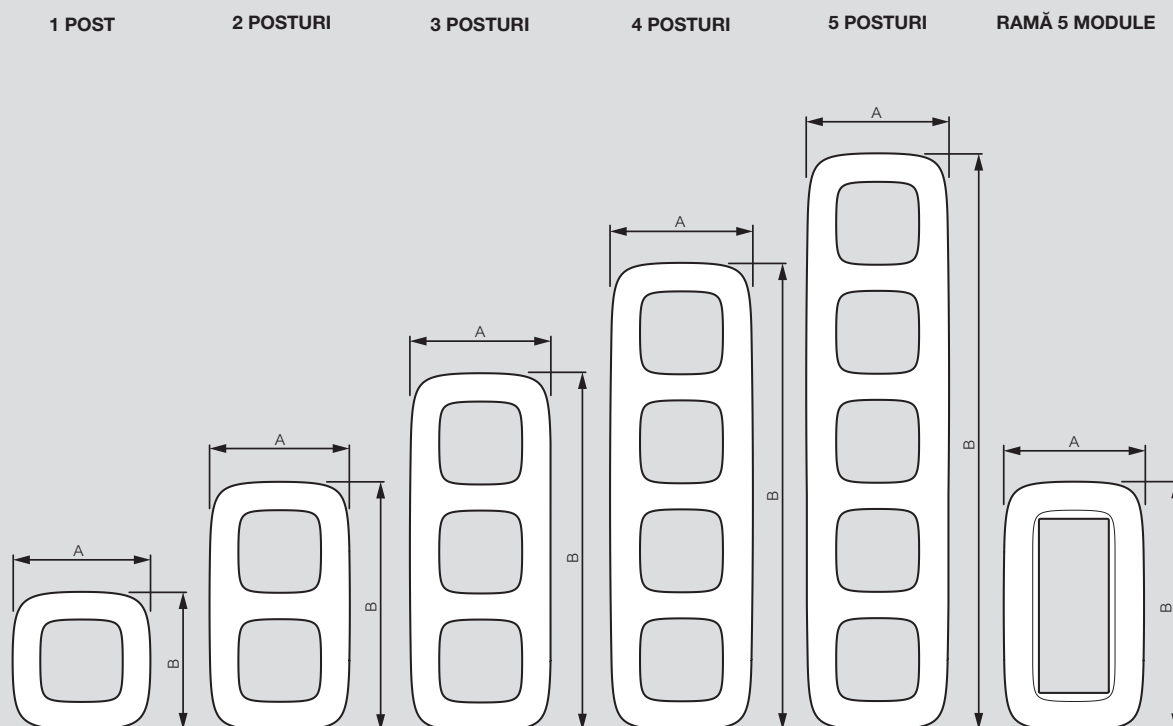

Aceeași ramă se poate monta orizontal sau vertical.

⁽¹⁾ Disponibile la comandă. Pentru mai multe informații, vă rugăm să ne contactați.

Valena™ Allure

dimensiuni rame

	1 POST	2 POSTURI	3 POSTURI	4 POSTURI	5 POSTURI	RAMĂ 5 MODULE
Dimensiuni rame	A=90 mm B=90 mm	A=92 mm B=162 mm	A=92 mm B=233 mm	A=93 mm B=304 mm	A=94 mm B=375 mm	A=92 mm B=162 mm
Alb	7 543 01	7 543 02	7 543 03	7 543 04	7 543 05	7 543 06
Ivoar	7 543 11	7 543 12	7 543 13	7 543 14	7 543 15	7 543 16
Crom narcis	7 543 41	7 543 42	7 543 43	7 543 44	7 543 45	
Auriu narcis	7 543 51	7 543 52	7 543 53	7 543 54	7 543 55	
Flora	7 543 61	7 543 62	7 543 63	7 543 64	7 543 65	
Alb zen	7 543 71	7 543 72	7 543 73	7 543 74	7 543 75	
Ivoar zen	7 543 81	7 543 82	7 543 83	7 543 84	7 543 85	
Aluminiu	7 543 91	7 543 92	7 543 93	7 543 94	7 543 95	7 543 96
Negru mat	7 544 01	7 544 02	7 544 03	7 544 04	7 544 05	7 544 06
Alb perlat	7 544 11	7 544 12	7 544 13	7 544 14	7 544 15	7 544 16
Dimensiuni rame	A=91 mm B=91 mm	A=92 mm B=163 mm	A=93 mm B=234 mm	A=94 mm B=306 mm	A=95 mm B=377 mm	
Alb oglindă	7 544 21	7 544 22	7 544 23	7 544 24	7 544 25	
Negru baroc	7 544 31	7 544 32	7 544 33	7 544 34	7 544 35	
Violet baroc	7 544 41	7 544 42	7 544 43	7 544 44	7 544 45	
Piele	7 544 51	7 544 52	7 544 53	7 544 54	7 544 55	
Nuc	7 544 61	7 544 62	7 544 63	7 544 64	7 544 65	
Carbon	7 544 71	7 544 72	7 544 73	7 544 74	7 544 75	
Dimensiuni rame	A=90 mm B=90 mm	A=92 mm B=162 mm	A=92 mm B=233 mm	A=93 mm B=304 mm	A=93 mm B=374 mm	
Wires	7 544 91	7 544 92	7 544 93	7 544 94	7 544 95	
Marmură	7 555 21	7 555 22	7 555 23			
Sticlă neagră	7 555 31	7 555 32	7 555 33	7 555 34	7 555 35	
Sticlă albă	7 555 41	7 555 42	7 555 43	7 555 44	7 555 45	
Dimensiuni rame	A=91 mm B=91 mm	A=92 mm B=163 mm	A=93 mm B=234 mm	A=93 mm B=304 mm	A=93 mm B=374 mm	
Nichel deschis	7 555 01	7 555 02	7 555 03	7 555 04	7 555 05	
Nichel închis	7 555 11	7 555 12	7 555 13	7 555 14	7 555 15	