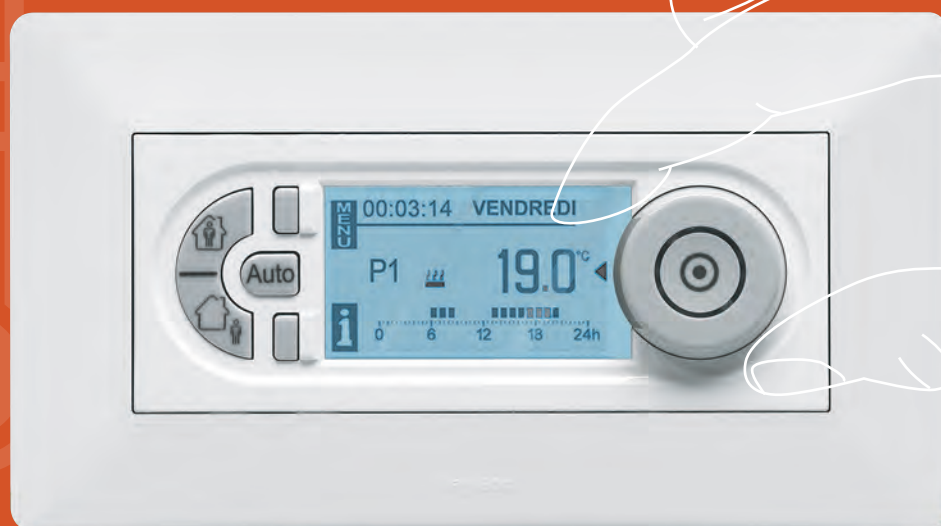

Confort în toate situațiile

Confort și eleganță
la controlul încălzirii
în locuință

Cu dispozitivele de control
Valena Life/Allure
poți îndeplini toate cerințele
unui apartament modern.

12 08 22.0°C 28
DAY 1 23

TERMOSTAT PROGRAMABIL

Programare săptămânală.
Afișare permanentă
a programului selectat.