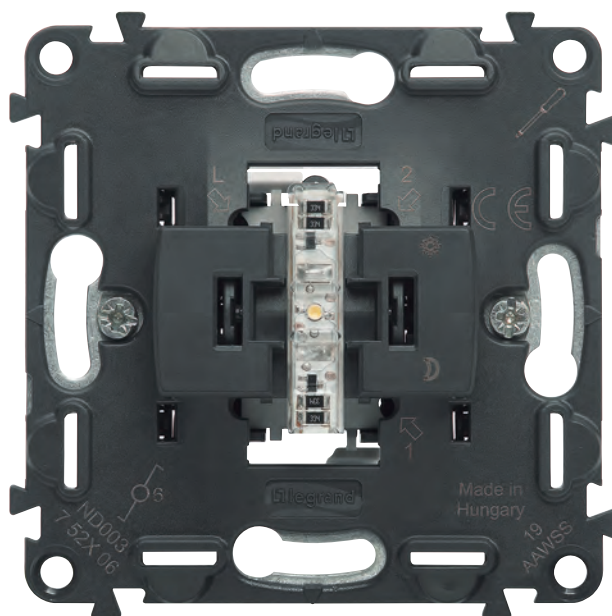

Un mecanism două stiluri diferite

Valena IN'MATIC

Noile game Valena Life/Allure sunt echipate cu noul mecanism In'Matic.

Inovația Valena In'Matic este rezultatul multor ani de cercetări, studii de piață și teste reale pentru a face instalarea și întreținerea mai ușoare și mai confortabile, precum și pentru a optimiza performanța electrică.