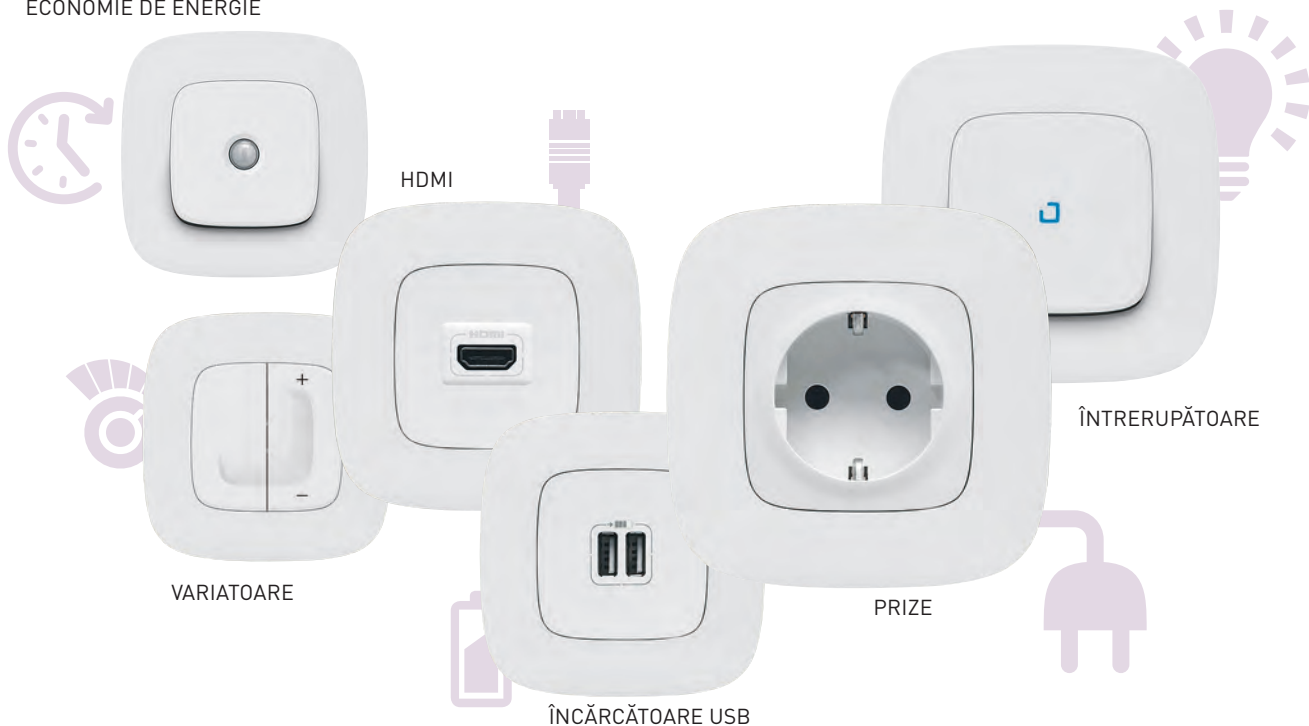

Peste 150 de funcțiuni
disponibile în 2 stiluri
care aduc eleganță
și simplitate oriunde.

ÎNTRERUPĂTOARE PENTRU
ECONOMIE DE ENERGIE