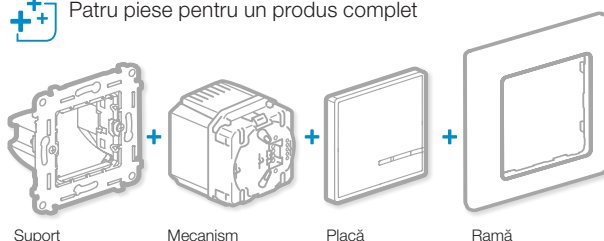

Patru piese pentru un produs complet

Valena™ Life/Allure - control radio

comenzi wireless iluminat, storuri și scenarii

5 738 70

0 883 07

0 882 32

Valena™ Life/Allure - control radio

plăci pentru comenzi wireless