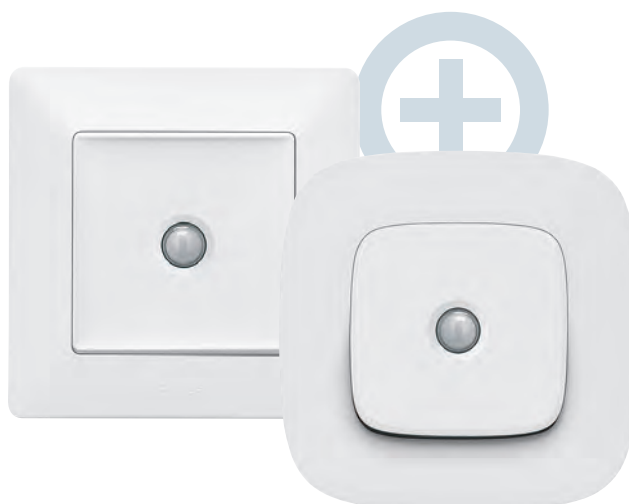

Funcțiuni noi

- Confort
- Comunicare
- Siguranță
- Wireless