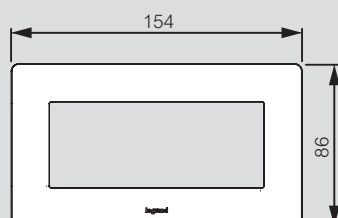

RAMĂ 5 MODULE