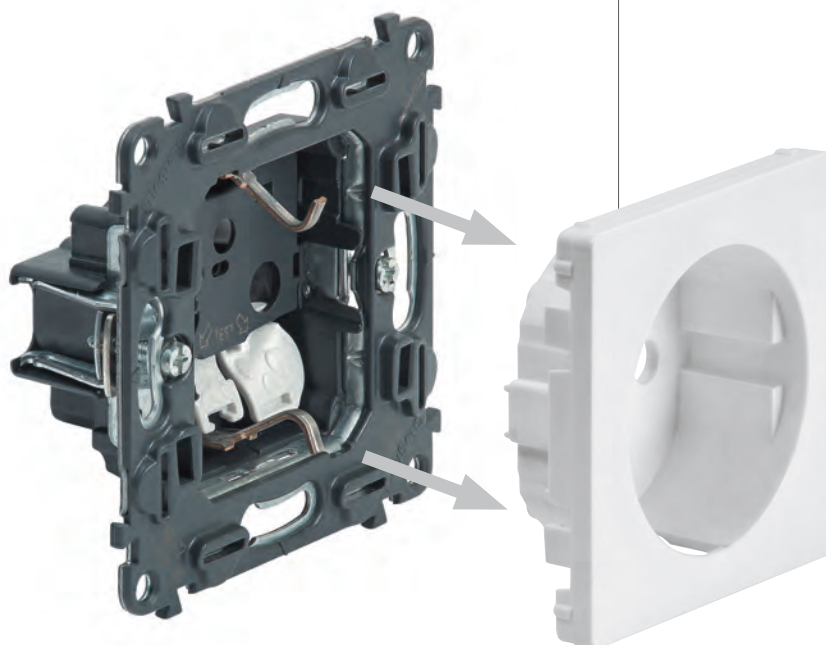

2

Înlătură placa Valena Life