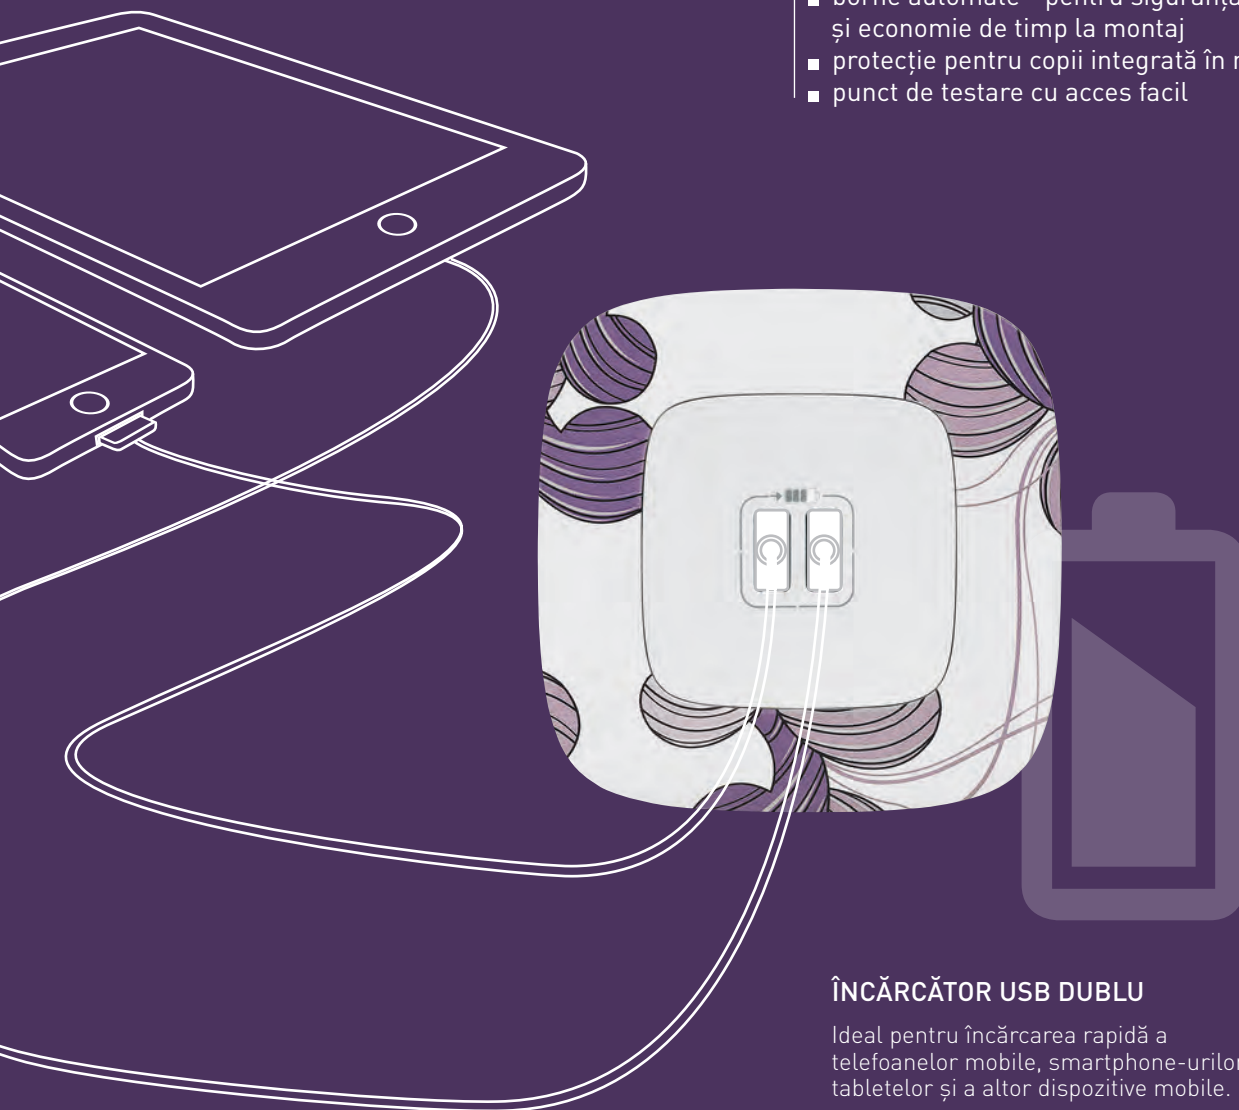

ÎNTRERUPĂTOARE PENTRU
ECONOMIE DE ENERGIE

Distribuția energiei

Ofertă complexă
pentru clădiri noi
și renovări

Un catalog complet cu prize 2P+⊥ și încărcătoare USB îți asigură soluții de înaltă calitate pentru toate aplicațiile rezidențiale și comerciale.

Prizele 2P+⊥ îți oferă:

- borne automate - pentru siguranță și economie de timp la montaj
- protecție pentru copii integrată în mecanism
- punct de testare cu acces facil

ÎNCĂRCĂTOR USB DUBLU

Ideal pentru încărcarea rapidă a telefoanelor mobile, smartphone-urilor, tabletelor și a altor dispozitive mobile.