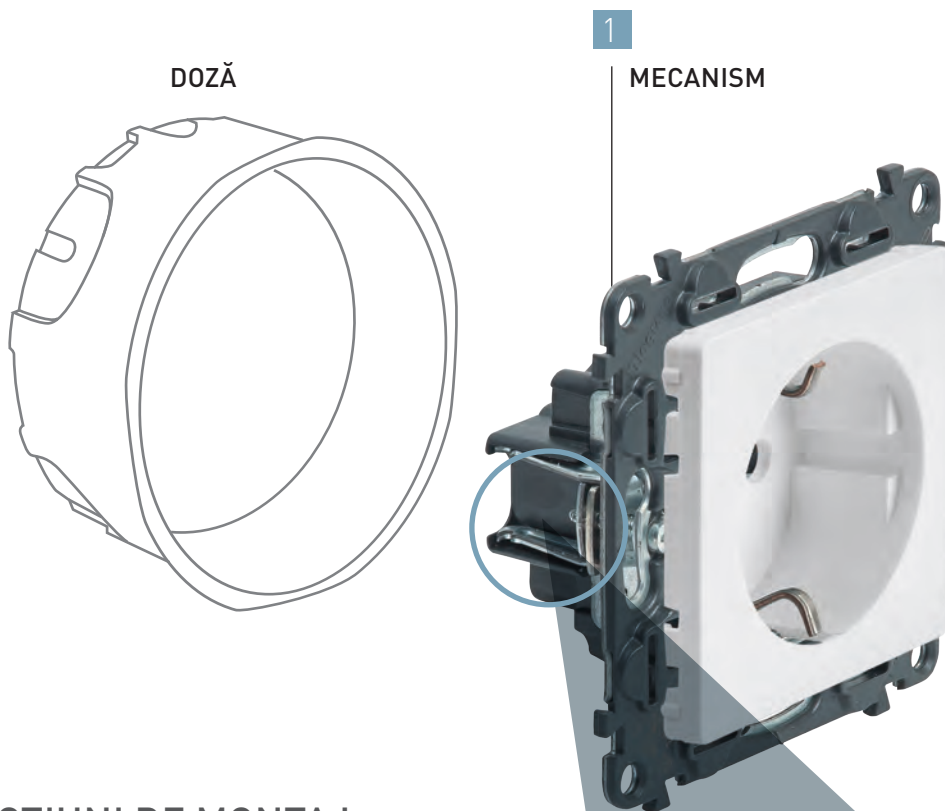

LED Plug-in

Funcțiuni iluminate cu tehnologie LED. Soluție durabilă și economie de energie.

Valena Life

Simplu și Rapid

Un design atent și îngrijit al
fiecărei componente asigură
instalatorului un montaj rapid,
ușor și rezistent în timp.

INSTRUCȚIUNI DE MONTAJ

1 Fixează mecanismul în doză

2 Adaugă rama

Sistem inovator de prindere pentru instalare multi-post

inovație

2

RAMĂ

Calitate vizibilă la finalizarea montajului:
aliniere perfectă a tuturor rameilor.

Mulțumită sistemului inovator de prindere, suporturile se pot atașa ușor unele de altele pentru instalații multi-post.

Noul sistem garantează stabilitatea și rezistența dispozitivelor la montajul plăcii și al ramei.