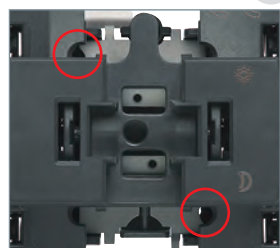

PUNCT DE TESTARE

Acces facil fără a scoate mecanismul din doză

Detalii: întrerupător simplu