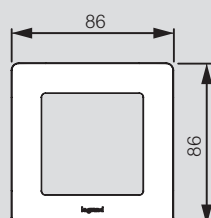

Aceeași ramă se poate monta orizontal sau vertical.

Valena™ Life

dimensiuni rame

1 POST

2 POSTURI

3 POSTURI

4 POSTURI

5 POSTURI