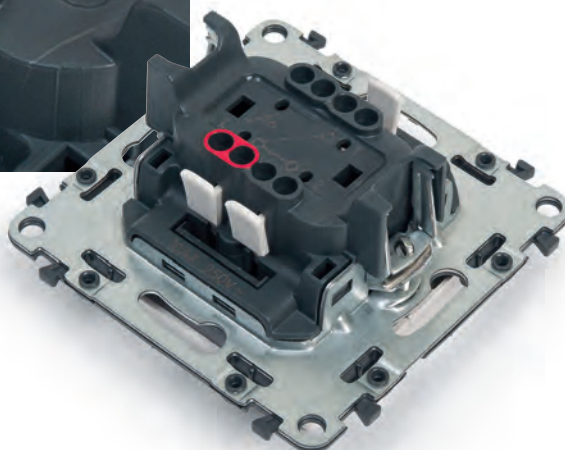

Potrivit atât pentru conductoare rigide, cât și pentru conductoare flexibile.