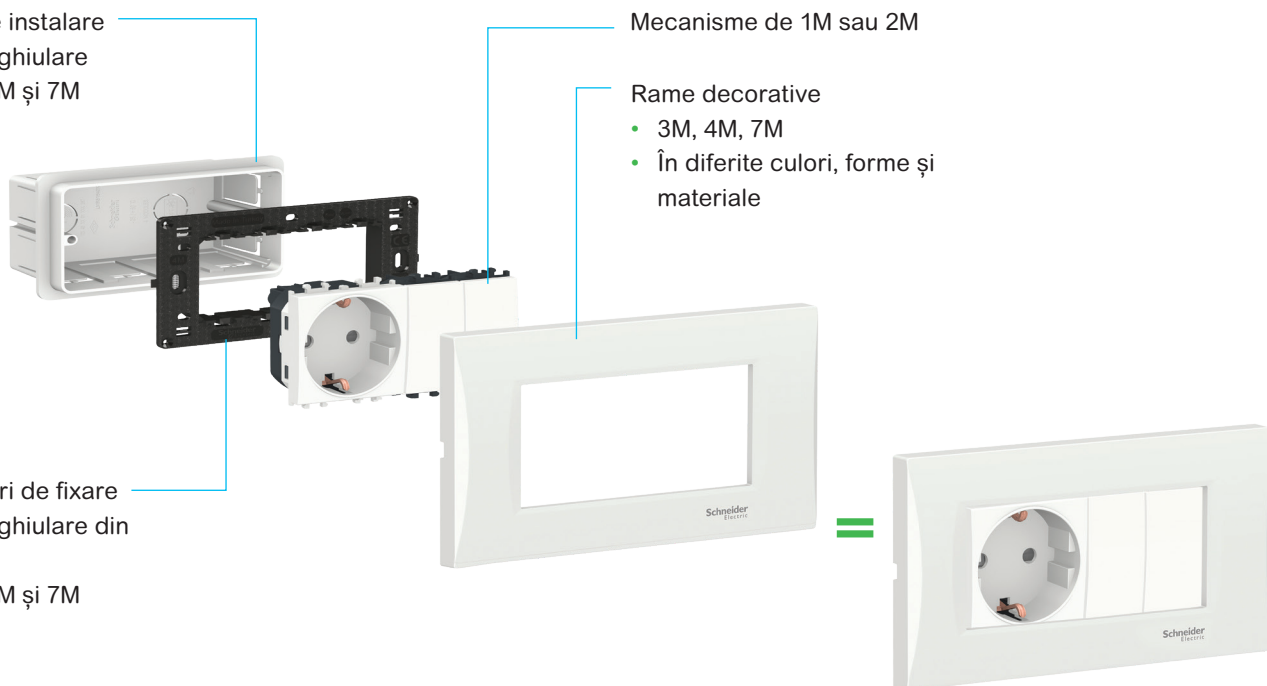

Conexiune puternică

Toleranțele fine dintre rama decorativă și suportul de fixare creează o conexiune puternică pentru o instalare mai fiabilă.

Instalare flexibilă

Laturile suportului de fixare sunt simetrice, pentru ajustări rapide.

Fixare securizată

Mecanismul este blocat în suportul de fixare pentru a preveni balansarea și a obține o prindere puternică.

Ușor de ajustat

Fantele pentru șuruburi permit rotirea mecanismelor pentru a corecta nealinierea în dozele de instalare. Se potrivesc perfect cu dozele pentru montaj încastrat, astfel încât fixarea este ușoară și sigură.

- 3M, 4M și 7M

Mecanisme de 1M sau 2M

Rame decorative

- 3M, 4M, 7M
- În diferite culori, forme și materiale

Suporturi de fixare dreptunghiulare din plastic

- 3M, 4M și 7M

Instalare universală, în doze rotunde CE60

Doze rotunde CE60

Suporturi de fixare din plastic 2M cu și fără gheare

Mecanism cu 2M

Rame decorative

- 2M
- În diferite culori, forme și materiale

Calitate robustă

La Schneider Electric, asigurarea calității de top pentru întreaga gamă de echipamente rămâne prioritatea noastră. De ani de zile, robustețea prizelor noastre a ridicat ștacheta pentru cele mai înalte standarde. Prizele au marcaj CE și sunt certificate de VDE, Asociația Germană pentru Tehnologii Electrice, Electronice și Informaționale. Toate întrerupătoarele sunt marcate CE și sunt conforme cu standardul SR EN 60669-1.