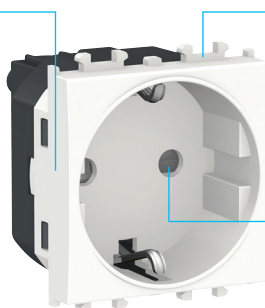

Intrări de cablu practice

Intrările conice se dovedesc utile în timpul conectării cablurilor și asigură o bună izolare între ele.

Lampă de localizare

Această caracteristică opțională ușurează găsirea întrerupătoarelor și a întrerupătoarelor cu revenire în întuneric.

Prize cu un plus de confort

Spațiu suplimentar

O adâncime de montare redusă permite spațiu suplimentar pentru cabluri.

Cablare mai ușoară

Dimensiunile mari ale bornelor de intrare facilitează montarea cablurilor rigide și flexibile de 2,5 mm².

Cablare rapidă

Bornele cu șurub au intrări de cablu poziționate una lângă cealaltă, astfel încât să puteți tăia cu ușurință toate cablurile la aceeași lungime.

Îndepărtare ușoară

Datorită fantelor vizibile în mod clar pe suporturile de fixare, mecanismele pot fi îndepărtate cu ușurință.