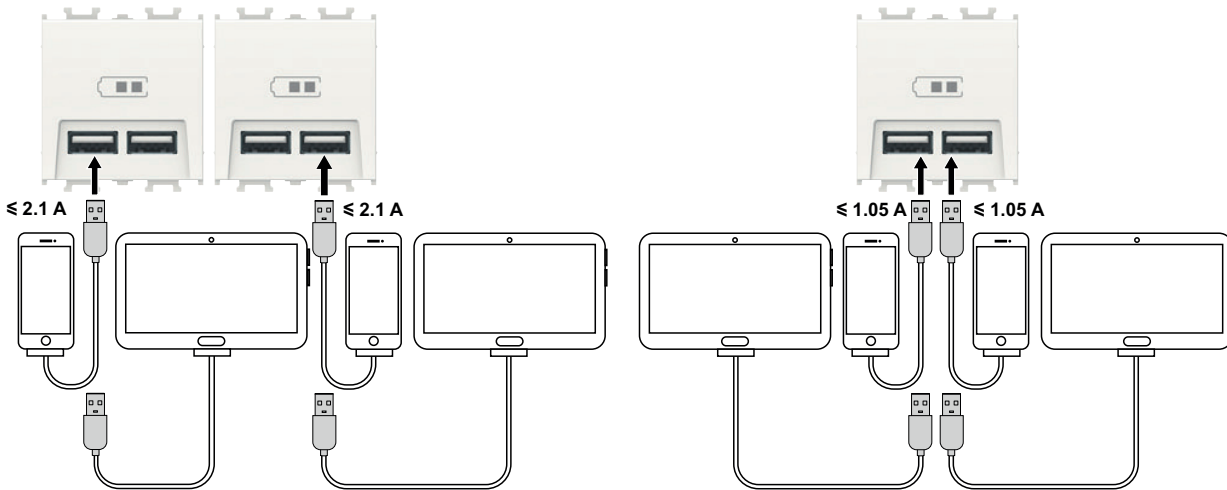

Obturatoare

	1 modul
	
Alb	LMR6020001

Easy Styl

Informații tehnice

Informații tehnice

Înterupătoare și înterupătoare cu revenire

Exemple de conectare

Înterupător simplu (cu sau fără lampă de localizare)

Două înterupătoare cap scară (cu sau fără lampă de localizare)

Înterupător pentru storuri/jaluzele

Informații tehnice

Prize de încărcare USB - Prize pentru antenă TV/SAT

Utilizare

Conexiune USB tip A

Conectare

- Tensiune nominală de alimentare: 100-240 V c.a.
- Tensiune de ieșire USB: 5 V c.c.
- Curent nominal de ieșire: 1 x 2.1 A sau 2 x 1.05 A (pentru 2 ieșiri)

Instalare

Aplicații TV - Instalare individuală / paralelă priză de capăt 1 dB