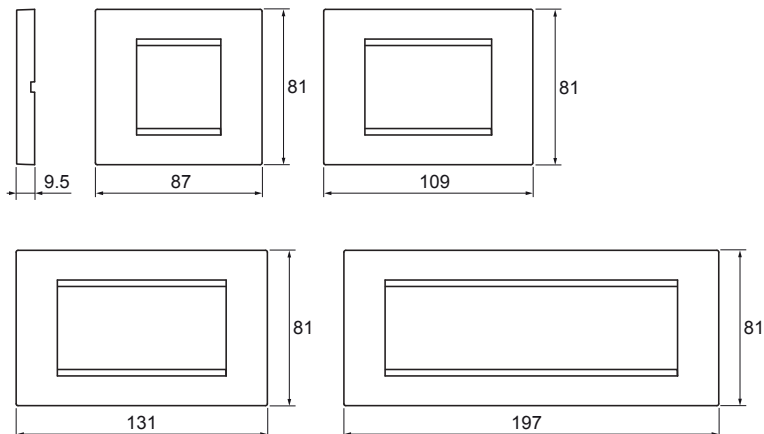

Aplicații SAT - Instalare individuală priză de capăt 1 dB

Informații tehnice

Dimensiunile ramelor decorative

Dimensiunile ramelor decorative (mm)

Rame decorative plate, din plastic

Rame decorative curbate, din plastic