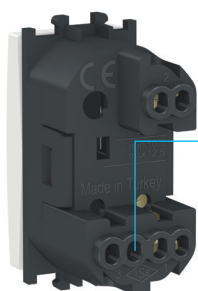

Înterupătoare cu design

Spațiu suplimentar

Adâncimea de montaj oferă suficient spațiu pentru cablare.

Conectare simplă

O diagramă de cablare este imprimată pe partea laterală a întrerupătorului și a întrerupătorului cu revenire pentru a identifica în mod clar opțiunile de conectare.

Intrări de cablu practice

Intrările conice se dovedesc utile în timpul conectării cablurilor și asigură o bună izolare între ele.

Lampă de localizare

Această caracteristică opțională ușurează găsirea întrerupătoarelor și a întrerupătoarelor cu revenire în întuneric.