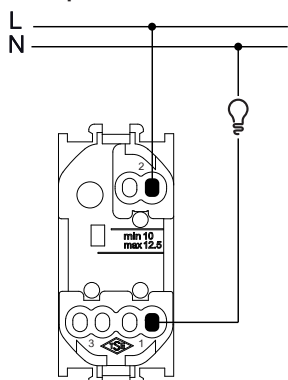

Obturatoare

	1 modul
	
Alb	LMR6020001

Easy Styl

Informații tehnice

Informații tehnice

Înterupătoare și înterupătoare cu revenire

Exemple de conectare

Înterupător simplu (cu sau fără lampă de localizare)