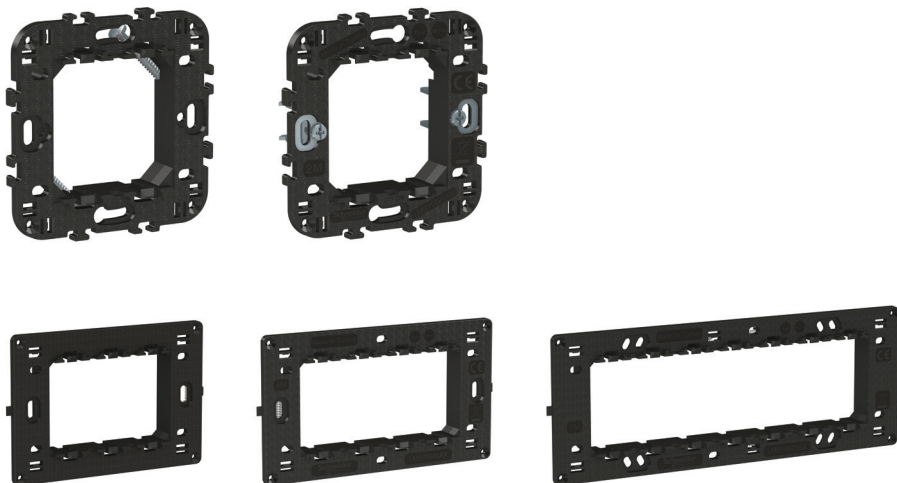

Cablare rapidă

Bornele cu șurub au intrări de cablu poziționate una lângă cealaltă, astfel încât să puteți tăia cu ușurință toate cablurile la aceeași lungime.

Îndepărtare ușoară

Datorită fantelor vizibile în mod clar pe suporturile de fixare, mecanismele pot fi îndepărtate cu ușurință.

Protecție suplimentară

Obturatorile integrate protejează împotriva contactului accidental și a introducerii de obiecte în priză de către copii.

Ramele modulare sunt ușor de instalat și fixat

Datorită caracteristicilor inteligente, precum montajul prin înclichetare și modularitatea, instalarea ramelor Easy Styl este rapidă, ușoară și intuitivă.

Suporturi de fixare

Easy Styl oferă un sistem cu cinci suporturi de fixare:

- Suport de fixare pentru 2 module, cu gheare
- Suport de fixare pentru 2 module, fără gheare
- Suport de fixare modular, pentru 3 module, fără gheare
- Suport de fixare modular, pentru 4 module, fără gheare
- Suport de fixare modular, pentru 7 module, fără gheare

Conexiune puternică

Toleranțele fine dintre rama decorativă și suportul de fixare creează o conexiune puternică pentru o instalare mai fiabilă.

Instalare flexibilă

Laturile suportului de fixare sunt simetrice, pentru ajustări rapide.