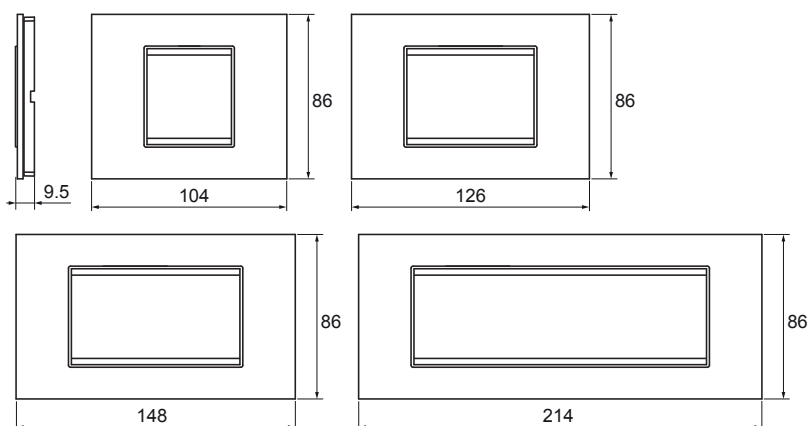

Rame decorative din sticlă / inox / lemn