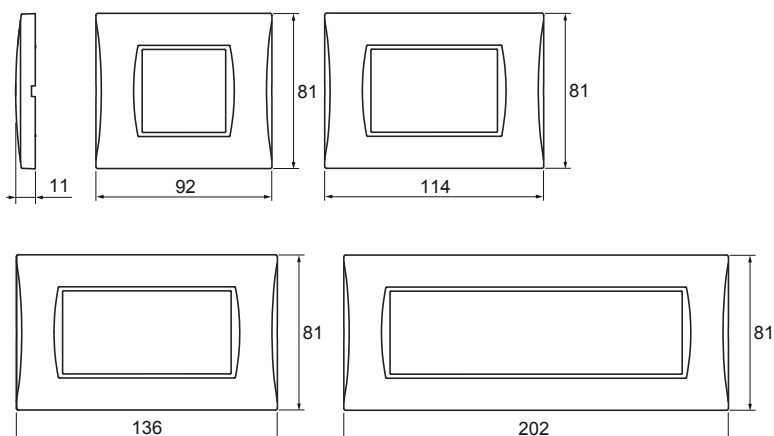

Aplicații SAT - Instalare individuală priză de capăt 1 dB

Informații tehnice

Dimensiunile ramelor decorative

Dimensiunile ramelor decorative (mm)

Rame decorative plate, din plastic

Rame decorative curbate, din plastic