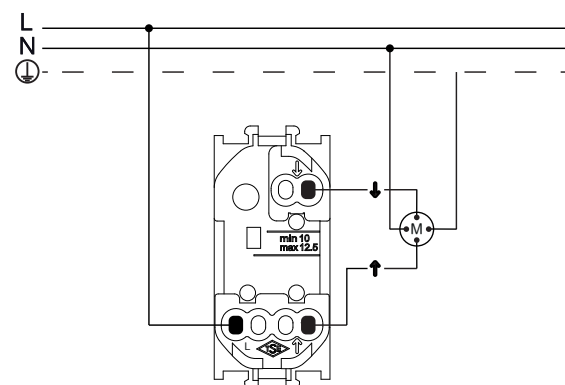

Înterupător pentru storuri/jaluzele