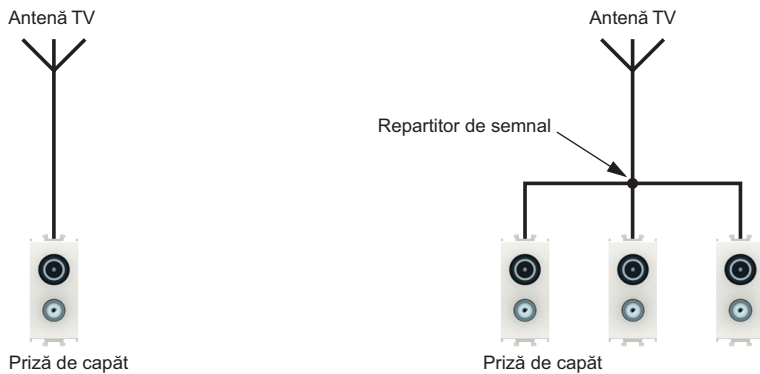

Instalare

Aplicații TV - Instalare individuală / paralelă priză de capăt 1 dB

Aplicații SAT - Instalare individuală priză de capăt 1 dB