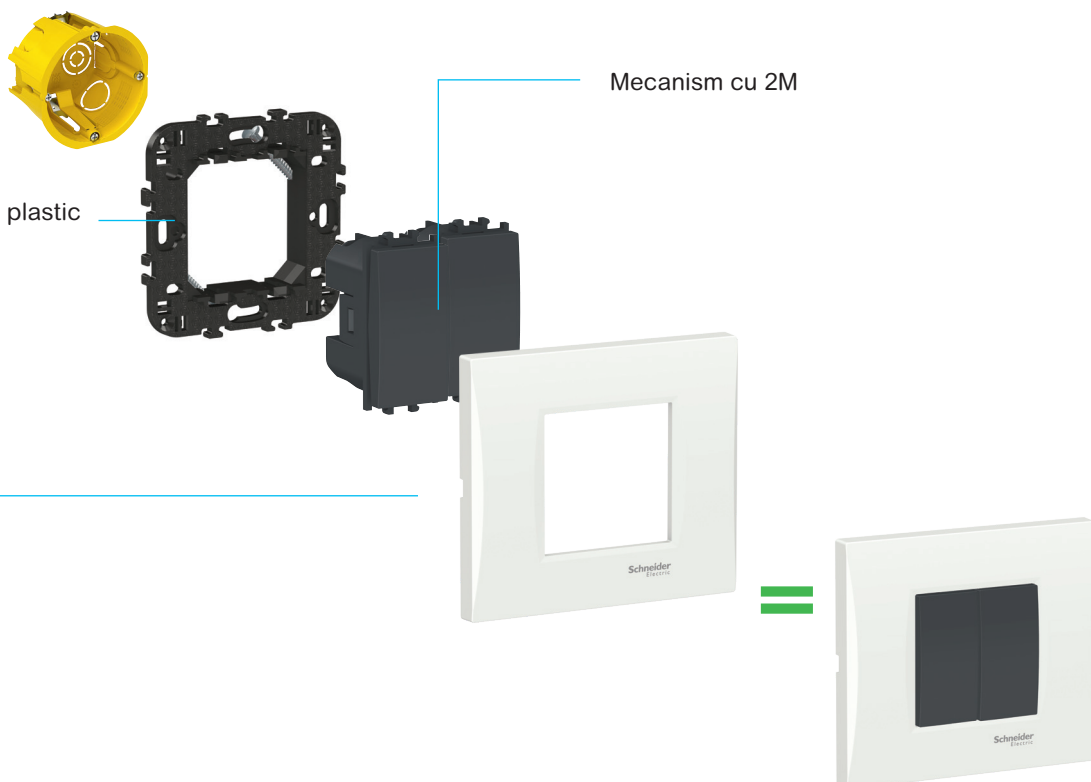

Conexiune puternică

Toleranțele fine dintre rama decorativă și suportul de fixare creează o conexiune puternică pentru o instalare mai fiabilă.

Instalare flexibilă

Laturile suportului de fixare sunt simetrice, pentru ajustări rapide.

Fixare securizată

Mecanismul este blocat în suportul de fixare pentru a preveni balansarea și a obține o prindere puternică.

Ușor de ajustat

Fantele pentru șuruburi permit rotirea mecanismelor pentru a corecta nealinierea în dozele de instalare. Se potrivesc perfect cu dozele pentru montaj încastrat, astfel încât fixarea este ușoară și sigură.

- 3M, 4M și 7M

Mecanisme de 1M sau 2M

Rame decorative

- 3M, 4M, 7M
- În diferite culori, forme și materiale

Suporturi de fixare dreptunghiulare din plastic

- 3M, 4M și 7M

Instalare universală, în doze rotunde CE60

Doze rotunde CE60

Suporturi de fixare din plastic 2M cu și fără gheare

Mecanism cu 2M

Rame decorative

- 2M
- În diferite culori, forme și materiale

Calitate robustă

La Schneider Electric, asigurarea calității de top pentru întreaga gamă de echipamente rămâne prioritatea noastră. De ani de zile, robustețea prizelor noastre a ridicat ștacheta pentru cele mai înalte standarde. Prizele au marcaj CE și sunt certificate de VDE, Asociația Germană pentru Tehnologii Electrice, Electronice și Informaționale. Toate întrerupătoarele sunt marcate CE și sunt conforme cu standardul SR EN 60669-1.