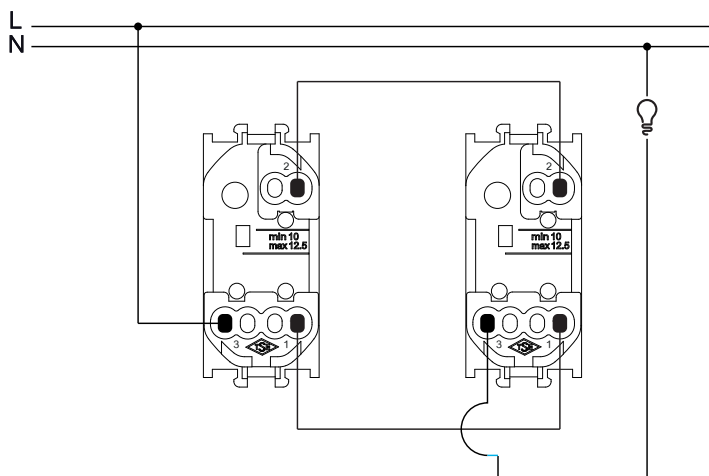

Obturatoare

	1 modul
	
Alb	LMR6020001

Easy Styl

Informații tehnice

Informații tehnice

Înterupătoare și înterupătoare cu revenire

Exemple de conectare

Înterupător simplu (cu sau fără lampă de localizare)

Două înterupătoare cap scară (cu sau fără lampă de localizare)

Înterupător pentru storuri/jaluzele

Informații tehnice

Prize de încărcare USB - Prize pentru antenă TV/SAT

Utilizare

Conexiune USB tip A

Conectare