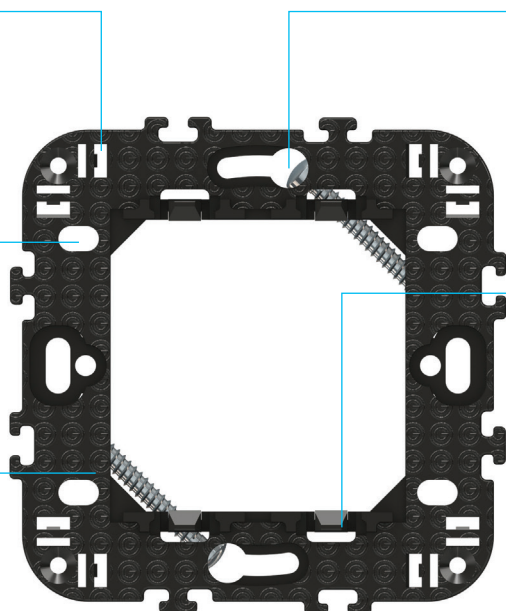

Ușor de ajustat

Fantele pentru șuruburi permit rotirea mecanismelor pentru a corecta nealinierea în dozele de instalare. Se potrivesc perfect cu dozele pentru montaj încastrat, astfel încât fixarea este ușoară și sigură.

Decupaj robust

Design-ul sistemului de decupare asigură o prindere sigură a mecanismului în suportul de fixare.