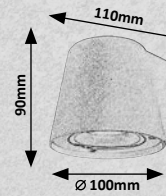

MANDAL

7959

7960

BUFFALO

7887

7888

7959 **MG**

☒ GU10 / 1x max. 35W
IP54
matte black/transparent

5 998250 379593

7960 **MG**

☒ GU10 / 1x max. 35W
IP54
matte white/transparent

5 998250 379609

7887 **MG**

☒ GU10 / 1x max. 35W
IP54
anthracite/transparent

5 998250 378879

7888 **MG**

☒ GU10 / 2x max. 35W
IP54
anthracite/transparent

5 998250 378886