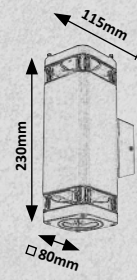

5 998250 378886

7955

7957

7956

7958

7955 **(M P)**
 GU10 / 1x max. 25W
 IP44
 matte black/transparent

5 998250 379555

7956 **(M P)**
 GU10 / 2x max. 25W
 IP44
 matte black/transparent