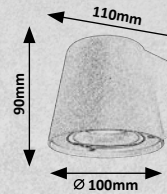

MANDAL

7959

7960

BUFFALO

7887

7888

7959 **MG**

☒ GU10 / 1x max. 35W
IP54
matte black/transparent

5 998250 379593

7960 **MG**

☒ GU10 / 1x max. 35W
IP54
matte white/transparent

5 998250 379609

7887 **MG**

☒ GU10 / 1x max. 35W
IP54
anthracite/transparent

5 998250 378879

7888 **MG**

☒ GU10 / 2x max. 35W
IP54
anthracite/transparent

5 998250 378886