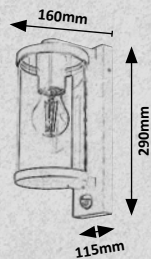

KATOWICE

7914

7915

7916

7891 (M G)

⊗ E-27 / 1x max. 60W
IP44 • 19852
anthracite/transparent

7892 (M G)

⊗ E-27 / 1x max. 60W
IP44 • 19852
1-12m, 110°
anthracite/transparent