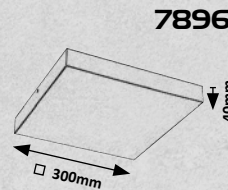

TARTU

5 YEARS
GUARANTEE

LED
built-in

WARM
White

NATURAL
White

COOL
White

IP44

7893

7894

WARM
White

NATURAL
White

COOL
White

7895

7896

7893

(M P)

LED / 18W
(1800lm, 2800K, 4000K, 6000K) incl.
IP44
matte white/white

5 998250 378930

7894

(M P)

LED / 24W
(2500lm, 2800K, 4000K, 6000K) incl.
IP44
matte white/white

5 998250 378947

7895

(M P)

LED / 18W
(1800lm, 2800K, 4000K, 6000K) incl.
IP44
matte white/white

5 998250 378954

7896

(M P)

LED / 24W
(2500lm, 2800K, 4000K, 6000K) incl.
IP44
matte white/white

5 998250 378961