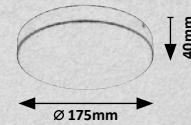

TARTU

5 YEARS
GUARANTEE

LED
built-in

WARM
White

NATURAL
White

COOL
White

IP44

7893

7894

WARM
White

NATURAL
White

COOL
White

7895

7896

7893

(M P)

LED / 18W
(1800lm, 2800K, 4000K, 6000K) incl.
IP44
matte white/white

5 998250 378930

7894

(M P)

LED / 24W
(2500lm, 2800K, 4000K, 6000K) incl.
IP44
matte white/white

5 998250 378947

7895

(M P)

LED / 18W
(1800lm, 2800K, 4000K, 6000K) incl.
IP44
matte white/white

5 998250 378954

7896

(M P)

LED / 24W
(2500lm, 2800K, 4000K, 6000K) incl.
IP44
matte white/white

5 998250 378961