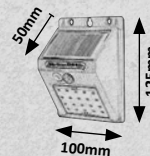

OSTRAVA

7880

7881

OPAVA

7970

7880 (P)

☑ LED / 1,3W (100lm, 4000K) incl.
DC 3,7V incl. • 1x18650 incl.
IP44 • ☹ 0-3m, 120°
black

7881 (P)