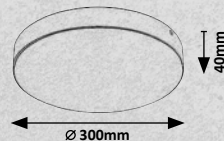

LED / 24W
(2500lm, 2800K, 4000K, 6000K) incl.
IP44
matte white/white

5 998250 378961

7897

7898

7899

7900

7897 (M) (P)

LED / 18W
(1800lm, 2800K, 4000K, 6000K) incl.
IP44
matte black/white