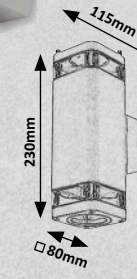

5 998250 378886

7955

7957

7956

7958

7955 **(M P)**
 GU10 / 1x max. 25W
 IP44
 matte black/transparent

5 998250 379555

7956 **(M P)**
 GU10 / 2x max. 25W
 IP44
 matte black/transparent