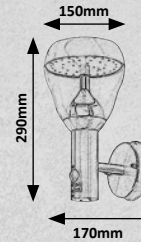

AMALFI

7919

7920

7921

7919 (M) (P)

LED / 8W
(760lm, 4000K) incl.
IP44
satin chrome/transparent

5 998250 379197

7920 (M) (P)

LED / 8,5W
(760lm, 4000K) incl.
IP44 • 1-8m, 90°

5 998250 379203

7921 (M) (P)

LED / 8W
(760lm, 4000K) incl.
IP44
satin chrome/transparent

5 998250 379210