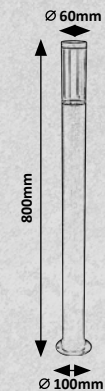

KATOWICE

7914

7915

7916

7891 (M G)

⊗ E-27 / 1x max. 60W
IP44 • 19852
anthracite/transparent

7892 (M G)

⊗ E-27 / 1x max. 60W
IP44 • 19852
1-12m, 110°
anthracite/transparent

7914 (M P)

⊗ GU10 / 1x max. 7W
IP44 • 19849
anthracite/transparent

7915 (M P)

⊗ GU10 / 1x max. 7W
IP44 • 19849
1-8m, 90°
anthracite/transparent

7916 (M P)

⊗ GU10 / 1x max. 7W
IP44 • 19849
anthracite/transparent