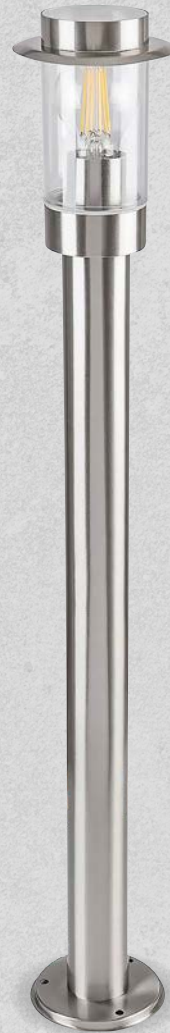

7838

7839

7840

7987

7838 (M) (P)

⊗ E-27 / 1x max. 20W
IP44
satin chrome/transparent

5 998250 378381

7839 (M) (P)

⊗ E-27 / 1x max. 20W
IP44 • 📶 1-12m, 110°
satin chrome/transparent

5 998250 378398

7840 (M) (P)

⊗ E-27 / 1x max. 20W
IP44
satin chrome/transparent

5 998250 378404

7987 (M) (P)

⊗ E-27 / 1x max. 15W
IP44 • 📶 19854
satin chrome/white

5 998250 379876