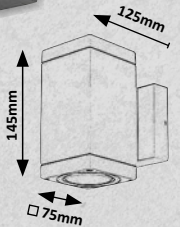

7959

7960

BUFFALO

7887

7888

7959 **MG**

☒ GU10 / 1x max. 35W
IP54
matte black/transparent

5 998250 379593