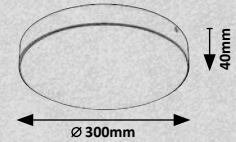

7894

WARM
White