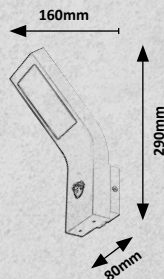

SALDUS

7910

7911

LIMA

7925

7910 (P)

LED / 9W
(600lm, 3000K) incl.
IP44
matte black/white

5 998250 379104

7911 (P)

LED / 9W
(600lm, 3000K) incl.
IP44 • 0-8m, 110°
matte black/white

5 998250 379111

7925 (P)

LED / 9W
(600lm, 3000K) incl.
IP44
matte black/white

5 998250 379258