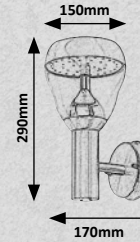

7884 (M P)

☒ E-27 / 1x max. 10W
 IP44 • 19855
 brown/transparent

7885 (M P)

☒ E-27 / 1x max. 10W
 IP44 • 19855
 brown/transparent

7886 (M P)

☒ E-27 / 1x max. 10W
 IP44 • 19855
 brown/transparent

AMALFI

7919