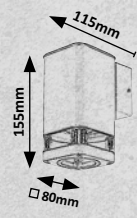

7955

7957

7956

7958

7955 **(M P)**
☒ GU10 / 1x max. 25W
IP44
matte black/transparent

5 998250 379555

7956 **(M P)**
☒ GU10 / 2x max. 25W
IP44
matte black/transparent

5 998250 379562

7957 **(M P)**
☒ GU10 / 1x max. 25W
IP44
grey//transparent

5 998250 379579

7958 **(M P)**
☒ GU10 / 2x max. 25W
IP44
grey//transparent

5 998250 379586