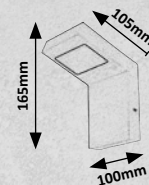

SALDUS

7910

7911

LIMA

7925

7910 (P)

LED / 9W
(600lm, 3000K) incl.
IP44
matte black/white

5 998250 379104

7911 (P)

LED / 9W
(600lm, 3000K) incl.
IP44 • 0-8m, 110°
matte black/white

5 998250 379111

7925 (P)

LED / 9W
(600lm, 3000K) incl.
IP44
matte black/white

5 998250 379258