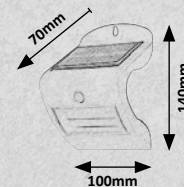

OSTRAVA

7880

7881

OPAVA

7970

7880 (P)

☑ LED / 1,3W (100lm, 4000K) incl.
DC 3,7V incl. • 1x18650 incl.
IP44 • ☹ 0-3m, 120°
black

7881 (P)