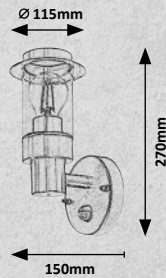

7838

7839

7840

7987

7838 (M) (P)

⊗ E-27 / 1x max. 20W
IP44
satin chrome/transparent

5 998250 378381

7839 (M) (P)

⊗ E-27 / 1x max. 20W
IP44 • 📶 1-12m, 110°
satin chrome/transparent

5 998250 378398

7840 (M) (P)

⊗ E-27 / 1x max. 20W
IP44
satin chrome/transparent

5 998250 378404

7987 (M) (P)

⊗ E-27 / 1x max. 15W
IP44 • 📶 19854
satin chrome/white

5 998250 379876