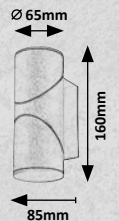

7929 (M) (G)

☒ GU10 / 1x max. 35W
IP44
anthracite/transparent

5 998250 379296

7930 (M) (G)

☒ GU10 / 2x max. 35W
IP44
anthracite/transparent

5 998250 379302

7904 (M) (P)

☑ LED / 12,9W
(620lm, 3000K) incl.
IP65
anthracite/white