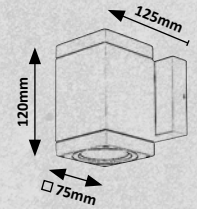

7959

7960

BUFFALO

7887

7888

7959 **MG**

☒ GU10 / 1x max. 35W
IP54
matte black/transparent

5 998250 379593