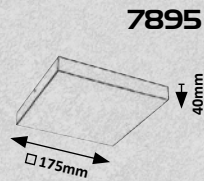

TARTU

5 YEARS
GUARANTEE

LED
built-in

WARM
White

NATURAL
White

COOL
White

IP44

7893

7894

WARM
White

NATURAL
White

COOL
White

7895

7896

7893

(M P)

LED / 18W
(1800lm, 2800K, 4000K, 6000K) incl.
IP44
matte white/white

5 998250 378930

7894

(M P)

LED / 24W
(2500lm, 2800K, 4000K, 6000K) incl.
IP44
matte white/white

5 998250 378947

7895

(M P)

LED / 18W
(1800lm, 2800K, 4000K, 6000K) incl.
IP44
matte white/white

5 998250 378954

7896

(M P)

LED / 24W
(2500lm, 2800K, 4000K, 6000K) incl.
IP44
matte white/white

5 998250 378961