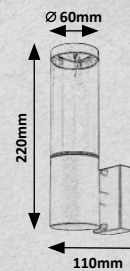

KATOWICE

7914

7915

7916

7891 (M G)

⊗ E-27 / 1x max. 60W
IP44 • 19852
anthracite/transparent

7892 (M G)

⊗ E-27 / 1x max. 60W
IP44 • 19852
1-12m, 110°
anthracite/transparent