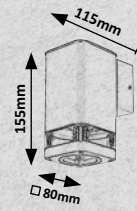

7955

7957

7956

7958

7955 **(M P)**
☒ GU10 / 1x max. 25W
IP44
matte black/transparent

5 998250 379555

7956 **(M P)**
☒ GU10 / 2x max. 25W
IP44
matte black/transparent

5 998250 379562

7957 **(M P)**
☒ GU10 / 1x max. 25W
IP44
grey//transparent

5 998250 379579

7958 **(M P)**
☒ GU10 / 2x max. 25W
IP44
grey//transparent

5 998250 379586