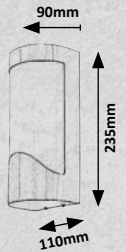

7838

7839

7840

7987

7838 (M) (P)

⊗ E-27 / 1x max. 20W
IP44
satin chrome/transparent

5 998250 378381

7839 (M) (P)

⊗ E-27 / 1x max. 20W
IP44 • 📶 1-12m, 110°
satin chrome/transparent

5 998250 378398

7840 (M) (P)

⊗ E-27 / 1x max. 20W
IP44
satin chrome/transparent

5 998250 378404

7987 (M) (P)

⊗ E-27 / 1x max. 15W
IP44 • 📶 19854
satin chrome/white

5 998250 379876