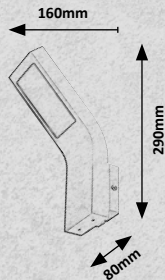

SALDUS

7910

7911

LIMA

7925

7910 (P)

LED / 9W
(600lm, 3000K) incl.
IP44
matte black/white

5 998250 379104

7911 (P)

LED / 9W
(600lm, 3000K) incl.
IP44 • 0-8m, 110°
matte black/white

5 998250 379111

7925 (P)

LED / 9W
(600lm, 3000K) incl.
IP44
matte black/white

5 998250 379258