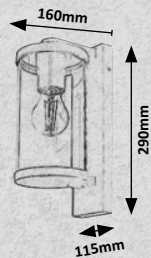

SILISTRA

7891

7892

KATOWICE

7914

7915

7916

7891 (M G)

⊗ E-27 / 1x max. 60W
IP44 • 19852
anthracite/transparent

7892 (M G)

⊗ E-27 / 1x max. 60W
IP44 • 19852
1-12m, 110°
anthracite/transparent

7914 (M P)

⊗ GU10 / 1x max. 7W
IP44 • 19849
anthracite/transparent

7915 (M P)

⊗ GU10 / 1x max. 7W
IP44 • 19849
1-8m, 90°
anthracite/transparent

7916 (M P)

⊗ GU10 / 1x max. 7W
IP44 • 19849
anthracite/transparent