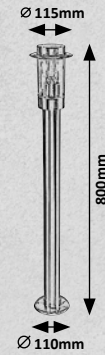

7838

7839

7840

7987

7838 (M) (P)

⊗ E-27 / 1x max. 20W
IP44
satin chrome/transparent

5 998250 378381

7839 (M) (P)

⊗ E-27 / 1x max. 20W
IP44 • 📶 1-12m, 110°
satin chrome/transparent

5 998250 378398

7840 (M) (P)

⊗ E-27 / 1x max. 20W
IP44
satin chrome/transparent

5 998250 378404

7987 (M) (P)

⊗ E-27 / 1x max. 15W
IP44 • 📶 19854
satin chrome/white

5 998250 379876