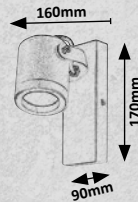

ELVA

7929

7930

BELFAST

7904

7929 (M) (G)

☒ GU10 / 1x max. 35W
IP44
anthracite/transparent

5 998250 379296

7930 (M) (G)

☒ GU10 / 2x max. 35W
IP44
anthracite/transparent

5 998250 379302

7904 (M) (P)

☑ LED / 12,9W
(620lm, 3000K) incl.
IP65
anthracite/white

5 998250 379043