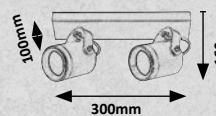

ELVA

7929

7930

BELFAST

7904

7929 (M) (G)

☒ GU10 / 1x max. 35W
IP44
anthracite/transparent

5 998250 379296

7930 (M) (G)

☒ GU10 / 2x max. 35W
IP44
anthracite/transparent

5 998250 379302

7904 (M) (P)

☑ LED / 12,9W
(620lm, 3000K) incl.
IP65
anthracite/white

5 998250 379043