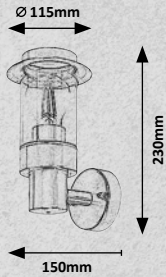

7838

7839

7840

7987

7838 (M) (P)

⊗ E-27 / 1x max. 20W
IP44
satin chrome/transparent

5 998250 378381

7839 (M) (P)

⊗ E-27 / 1x max. 20W
IP44 • 📶 1-12m, 110°
satin chrome/transparent

5 998250 378398

7840 (M) (P)

⊗ E-27 / 1x max. 20W
IP44
satin chrome/transparent

5 998250 378404

7987 (M) (P)

⊗ E-27 / 1x max. 15W
IP44 • 📶 19854
satin chrome/white

5 998250 379876