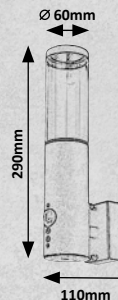

KATOWICE

7914

7915

7916

7891 (M G)

⊗ E-27 / 1x max. 60W
IP44 • 19852
anthracite/transparent

7892 (M G)

⊗ E-27 / 1x max. 60W
IP44 • 19852
1-12m, 110°
anthracite/transparent