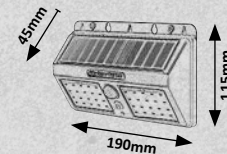

OSTRAVA

7880

7881

OPAVA

7970

7880 (P)

☑ LED / 1,3W (100lm, 4000K) incl.
DC 3,7V incl. • 1x18650 incl.
IP44 • ☹ 0-3m, 120°
black

7881 (P)