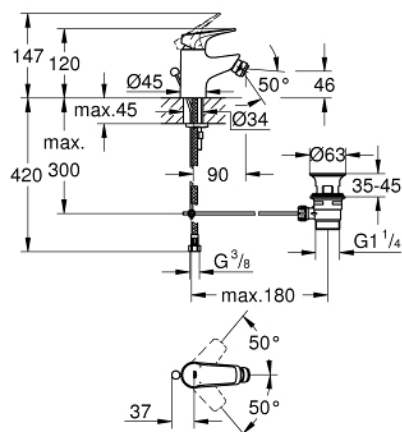

23 754 000 BAUFLOW BATERIE BIDEU MONOCOMANDĂ 1/2"

DESCRIEREA PRODUSULUI

- Colour: cromat
- instalare pe o singură gaură
- mâner din metal
- cartuş ceramic de 28 mm GROHE Long-Life
- suprafață GROHE Long-Life
- aerator GROHE Water Saving cu debit 5.7 l/min
- sistem rapid de instalare
- cu racord cu bilă
- set evacuare cu tijă
- racorduri flexibile de conectare la apă

23 754 000 BAUFLOW BATERIE BIDEU MONOCOMANDĂ 1/2"

	7.2	192mm	9	
	8	350mm		

PIESE DE SCHIMB , mai 2016 – now

- 1: Braț (Spare part-nr. 46701000)
- 2: inel de fixare (Spare part-nr. 46715000)
- 3: Cartuș (Spare part-nr. 46580000)
- 4: Tijă verticală (Spare part-nr. 06329000)
- 5: Aerator (Spare part-nr. 48159000)
- 6: Ansamblu de fixare a tijeii nefiletate (Spare part-nr. 46249000)
- 7: Set de scurgere 1 1/4" (Spare part-nr. 28910000)
- 7.1: Fișa de conectare (Spare part-nr. 07182000)
- 7.2: Tijă cu bilă (Spare part-nr. 07052000)
- 8: Tijă cu bilă (Spare part-nr. 07341000)*
- 9: Cheie pentru montare (Spare part-nr. 19017000)*