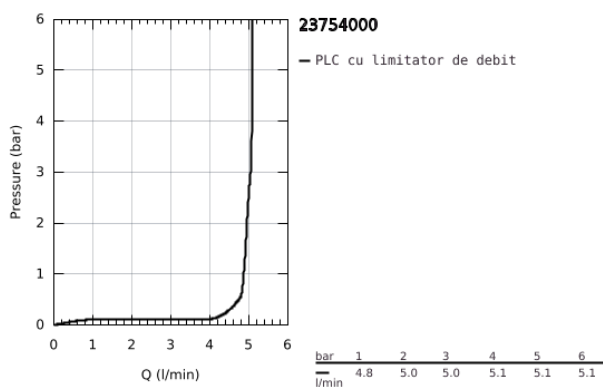

23 754 000 BAUFLOW BATERIE BIDEU MONOCOMANDĂ 1/2"

DESCRIEREA PRODUSULUI

- Colour: cromat
- instalare pe o singură gaură
- mâner din metal
- cartuş ceramic de 28 mm GROHE Long-Life
- suprafață GROHE Long-Life
- aerator GROHE Water Saving cu debit 5.7 l/min
- sistem rapid de instalare
- cu racord cu bilă
- set evacuare cu tijă
- racorduri flexibile de conectare la apă

23 754 000 BAUFLOW BATERIE BIDEU MONOCOMANDĂ 1/2"

	7.2	192mm	9	
	8	350mm		

PIESE DE SCHIMB , mai 2016 – now

- 1: Braț (Spare part-nr. 46701000)
- 2: inel de fixare (Spare part-nr. 46715000)
- 3: Cartuș (Spare part-nr. 46580000)
- 4: Tijă verticală (Spare part-nr. 06329000)
- 5: Aerator (Spare part-nr. 48159000)
- 6: Ansamblu de fixare a tijeii nefiletate (Spare part-nr. 46249000)
- 7: Set de scurgere 1 1/4" (Spare part-nr. 28910000)
- 7.1: Fișa de conectare (Spare part-nr. 07182000)
- 7.2: Tijă cu bilă (Spare part-nr. 07052000)
- 8: Tijă cu bilă (Spare part-nr. 07341000)*
- 9: Cheie pentru montare (Spare part-nr. 19017000)*