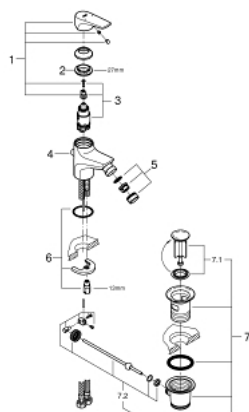

23 754 000 BAUFLOW BATERIE BIDEU MONOCOMANDĂ 1/2"

DESCRIEREA PRODUSULUI

- Colour: cromat
- instalare pe o singură gaură
- mâner din metal
- cartuş ceramic de 28 mm GROHE Long-Life
- suprafață GROHE Long-Life
- aerator GROHE Water Saving cu debit 5.7 l/min
- sistem rapid de instalare
- cu racord cu bilă
- set evacuare cu tijă
- racorduri flexibile de conectare la apă

23 754 000 BAUFLOW BATERIE BIDEU MONOCOMANDĂ 1/2"

	7.2	192mm	9	
	8	350mm		

PIESE DE SCHIMB , mai 2016 – now

- 1: Braț (Spare part-nr. 46701000)
- 2: inel de fixare (Spare part-nr. 46715000)
- 3: Cartuș (Spare part-nr. 46580000)
- 4: Tijă verticală (Spare part-nr. 06329000)
- 5: Aerator (Spare part-nr. 48159000)
- 6: Ansamblu de fixare a tijeii nefiletate (Spare part-nr. 46249000)
- 7: Set de scurgere 1 1/4" (Spare part-nr. 28910000)
- 7.1: Fișa de conectare (Spare part-nr. 07182000)
- 7.2: Tijă cu bilă (Spare part-nr. 07052000)
- 8: Tijă cu bilă (Spare part-nr. 07341000)*
- 9: Cheie pentru montare (Spare part-nr. 19017000)*