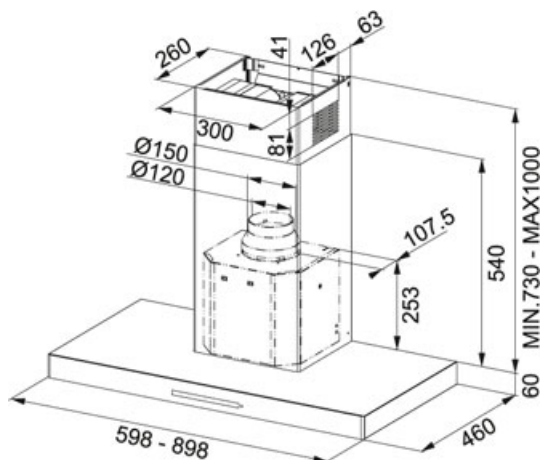

## Crystal Inox satinat - Negru | 110.0361.047

FAMILY : **Hote** | SERIE : **Crystal** | MODEL : **FCR 625 TC BK XS** | FINISH : **Inox satinat - Negru** | INSTALLATION TYPE : **Insula** | PRODUCT LINE : **Crystal**

### DATE TEHNICE

Capacitate evacuare viteza intensiva (IEC 61591)	690 m3/h
Capacitate evacuare minima (conform DIN IEC 61591)	290 m3/h
Nivel de zgomot viteza intensiva (EN 60704-3)	69 dB(A)
Nivel zgomot maxim (conform DIN EN 60704-3 )	65 dB(A)
Nivel zgomot minim (conform DIN EN 60704-3 )	51 dB(A)
Iluminare	LED 2x1W
Comanda	TOUCH-CONTROL
Diametru tub evacuare	Ø 150 mm (Ø 120 mm reductie livrata)
Dimensiuni	600
Tensiune	220-240V
Presiune	530,00 Pa
Clasa Energetica	A
Inaltime	1.000,00 mm