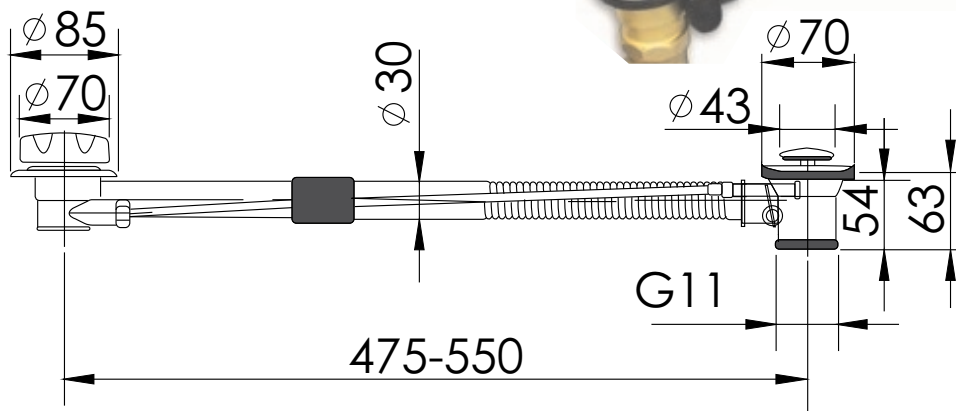

21HM0002

**Coloană automată(metalică)
pentru căzi**

Rozetă acționare
standard din ABS
cromat lucios

Dop ventil scurgere
standard din ABS placat
cu tabla inox, Ø72mm,
cromat lucios

NOTĂ:

La nevoie, se etanșează suplimentar cu un cordon de silicon.

Se ajustează înălțimea piciorului dopului astfel încât la coborârea dopului etanșarea să fie fermă și se asigură cu contra-piuliță.

BELFORM PROD S.R.L.

Șos. Vitan Bârzești, Nr. 11A, Sector 4, București

Tel./Fax: +40 21 725 1550