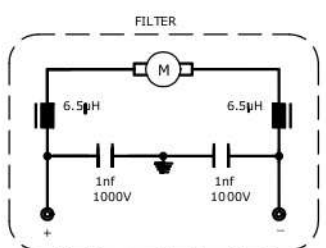

COUNTER  
CLOCKWISE  
with positive tension  
on RED cable

ALIMENTATION CABLE  
PVC, section 0.75mm  
RED + .BLUE

KEY UNI 6606 - 3x3.7

SEEGER  
UNI 73435-10

M4x 12

M6-n3

Coppia Utilizzo Nm	RPM Giri Minuto 1'	Potenza Resa Motore Watt
Nominal Torque Nm	Speed [ min <sup>-1</sup> ]	Output Power watt
Momentenasnutze Nm	Nennrehzanl [ min <sup>-1</sup> ]	Nennabgabeleistung
20	43 RPM	11 Watt

Coppia Spunto	Consumo Corrente (A)	Tensione Nominale Voltaggio
Starting Torque	Ampere	Tension nominal Voltage
Anlaufmoment	Ampere	Nennspannung
40	40 max.	24 Volt