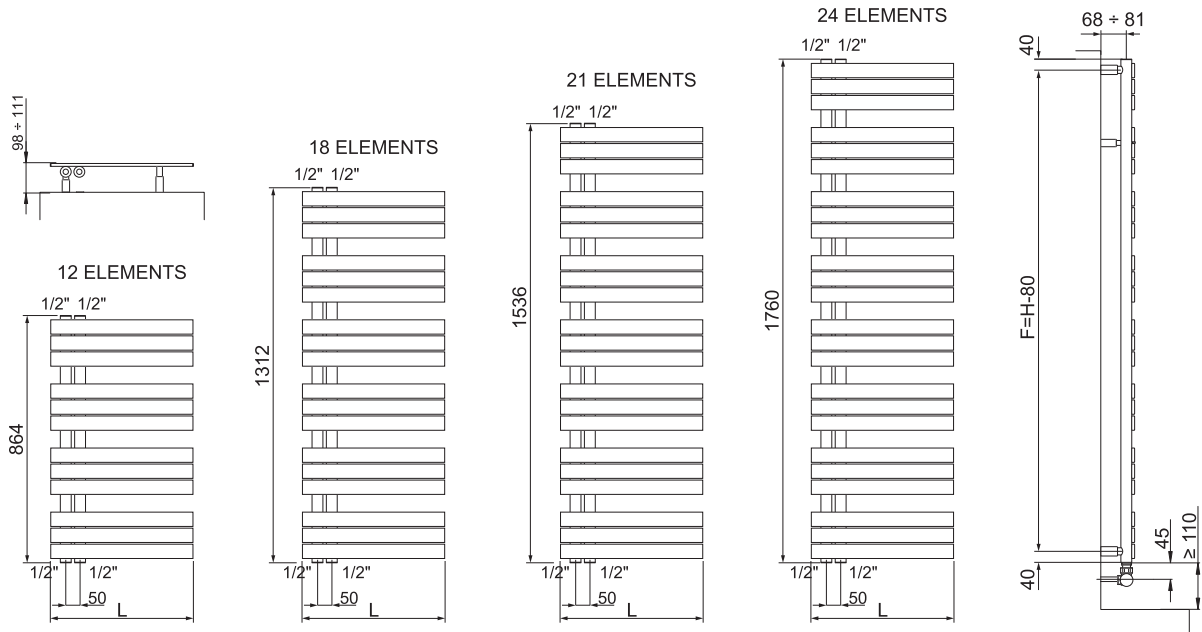

Quotes for Kristal valves

KELLY FLAT

Height [mm]	WIDTH L [mm]	Art. nr.	Dry Weight [Kg]	Surface [m²]	Water content [lt]	Thermal output [Watt]			Exp. n	Dual energy kit [Watt]
						Δt=50°C	Δt=30°C			
864	500	3551726100025	8,5	0,87	3,9	381	204	1,2243	400	
	600	3551726100029	9,8	1,01	4,3	443	234	1,2536	500	
1312	500	3551726100026	12,7	1,31	5,8	563	300	1,2351	600	
	600	3551726100030	14,6	1,51	6,5	637	336	1,2533	600	
1536	500	3551726100027	14,9	1,53	6,8	652	341	1,2695	600	
	600	3551726100031	17,1	1,77	7,6	742	388	1,2696	700	
1760	500	3551726100028	17,0	1,75	7,8	728	378	1,2837	700	
	600	3551726100032	19,5	2,02	8,7	875	455	1,2781	900	

KELLY FLAT CENTRAL CONNECTION (COLLECTORS ON THE RIGHT)

Height [mm]	WIDTH L [mm]	Art. nr.
864	500	3551726100041
	600	3551726100045
1312	500	3551726100042
	600	3551726100046
1536	500	3551726100043
	600	3551726100047
1760	500	3551726100044
	600	3551726100048

KELLY FLAT CENTRAL CONNECTION (COLLECTORS ON THE LEFT)

Height [mm]	WIDTH L [mm]	Art. nr.
864	500	3551726100033
	600	3551726100037
1312	500	3551726100034
	600	3551726100038
1536	500	3551726100035
	600	3551726100039
1760	500	3551726100036
	600	3551726100040

Art. nr. are referred to colour WHITE R01 - RAL 9010 version.

For output at different Δt than 50°C, please refer to the following formula: desired output = output at Δt 50°C x (desired Δt/50)ⁿ