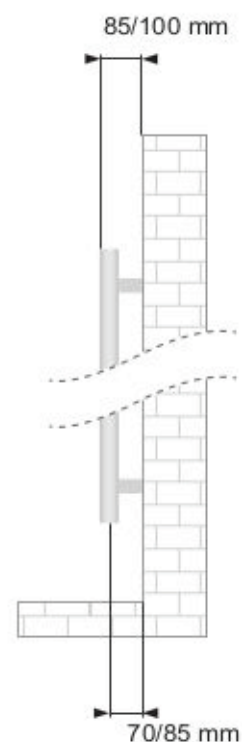

Su richiesta i prodotti possono essere verniciati con colori RAL o colori speciali VOV Lazzarini. Per l'esatta corrispondenza, consultare una mazzetta RAL e la tabella colori Lazzarini.