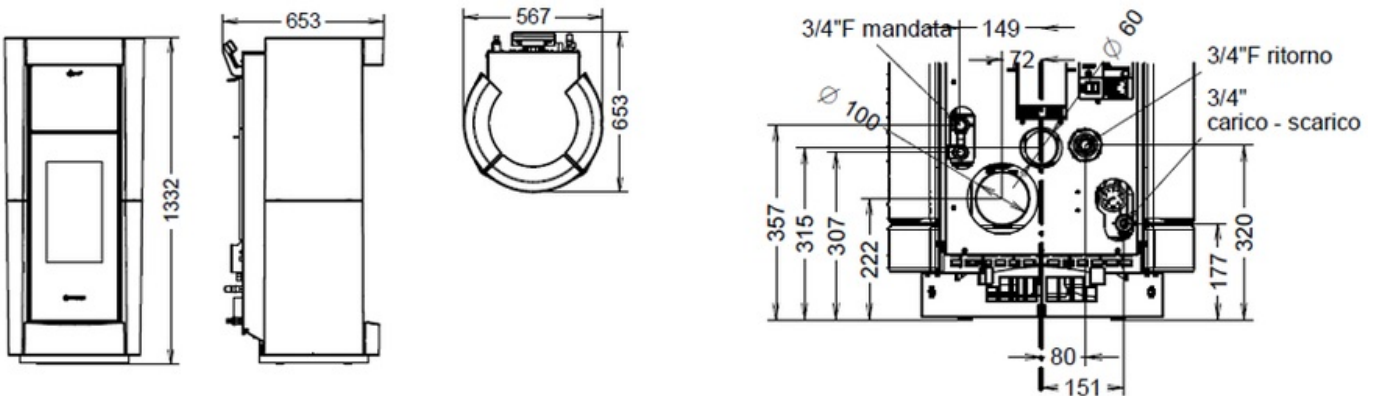

DIMENSIONS

TECHNICAL DATA

DIMENSIONS (HXWXD)	1332X565X653
WEIGHT (KG)	207.6
HEATABLE AREA (M ²)	203
EFFICIENCY UP TO MAX (%)	95,2%
ENERGY CLASS	A+
POWER TO THE HEART (KW)	6,8 - 23,7
RATED POWER (KW)	6,5 - 22,5
POWER TO THE WATER (KW)	5 - 19,6
RADIATION (KW)	1,5 - 2,9
HOURLY PELLET CONSUMPTION (KG/H)	1,4 - 4,9
WOOD HOURLY CONSUMPTION (KG/H)	-
PELLET HOPPER CAPACITY (KG)	30,0