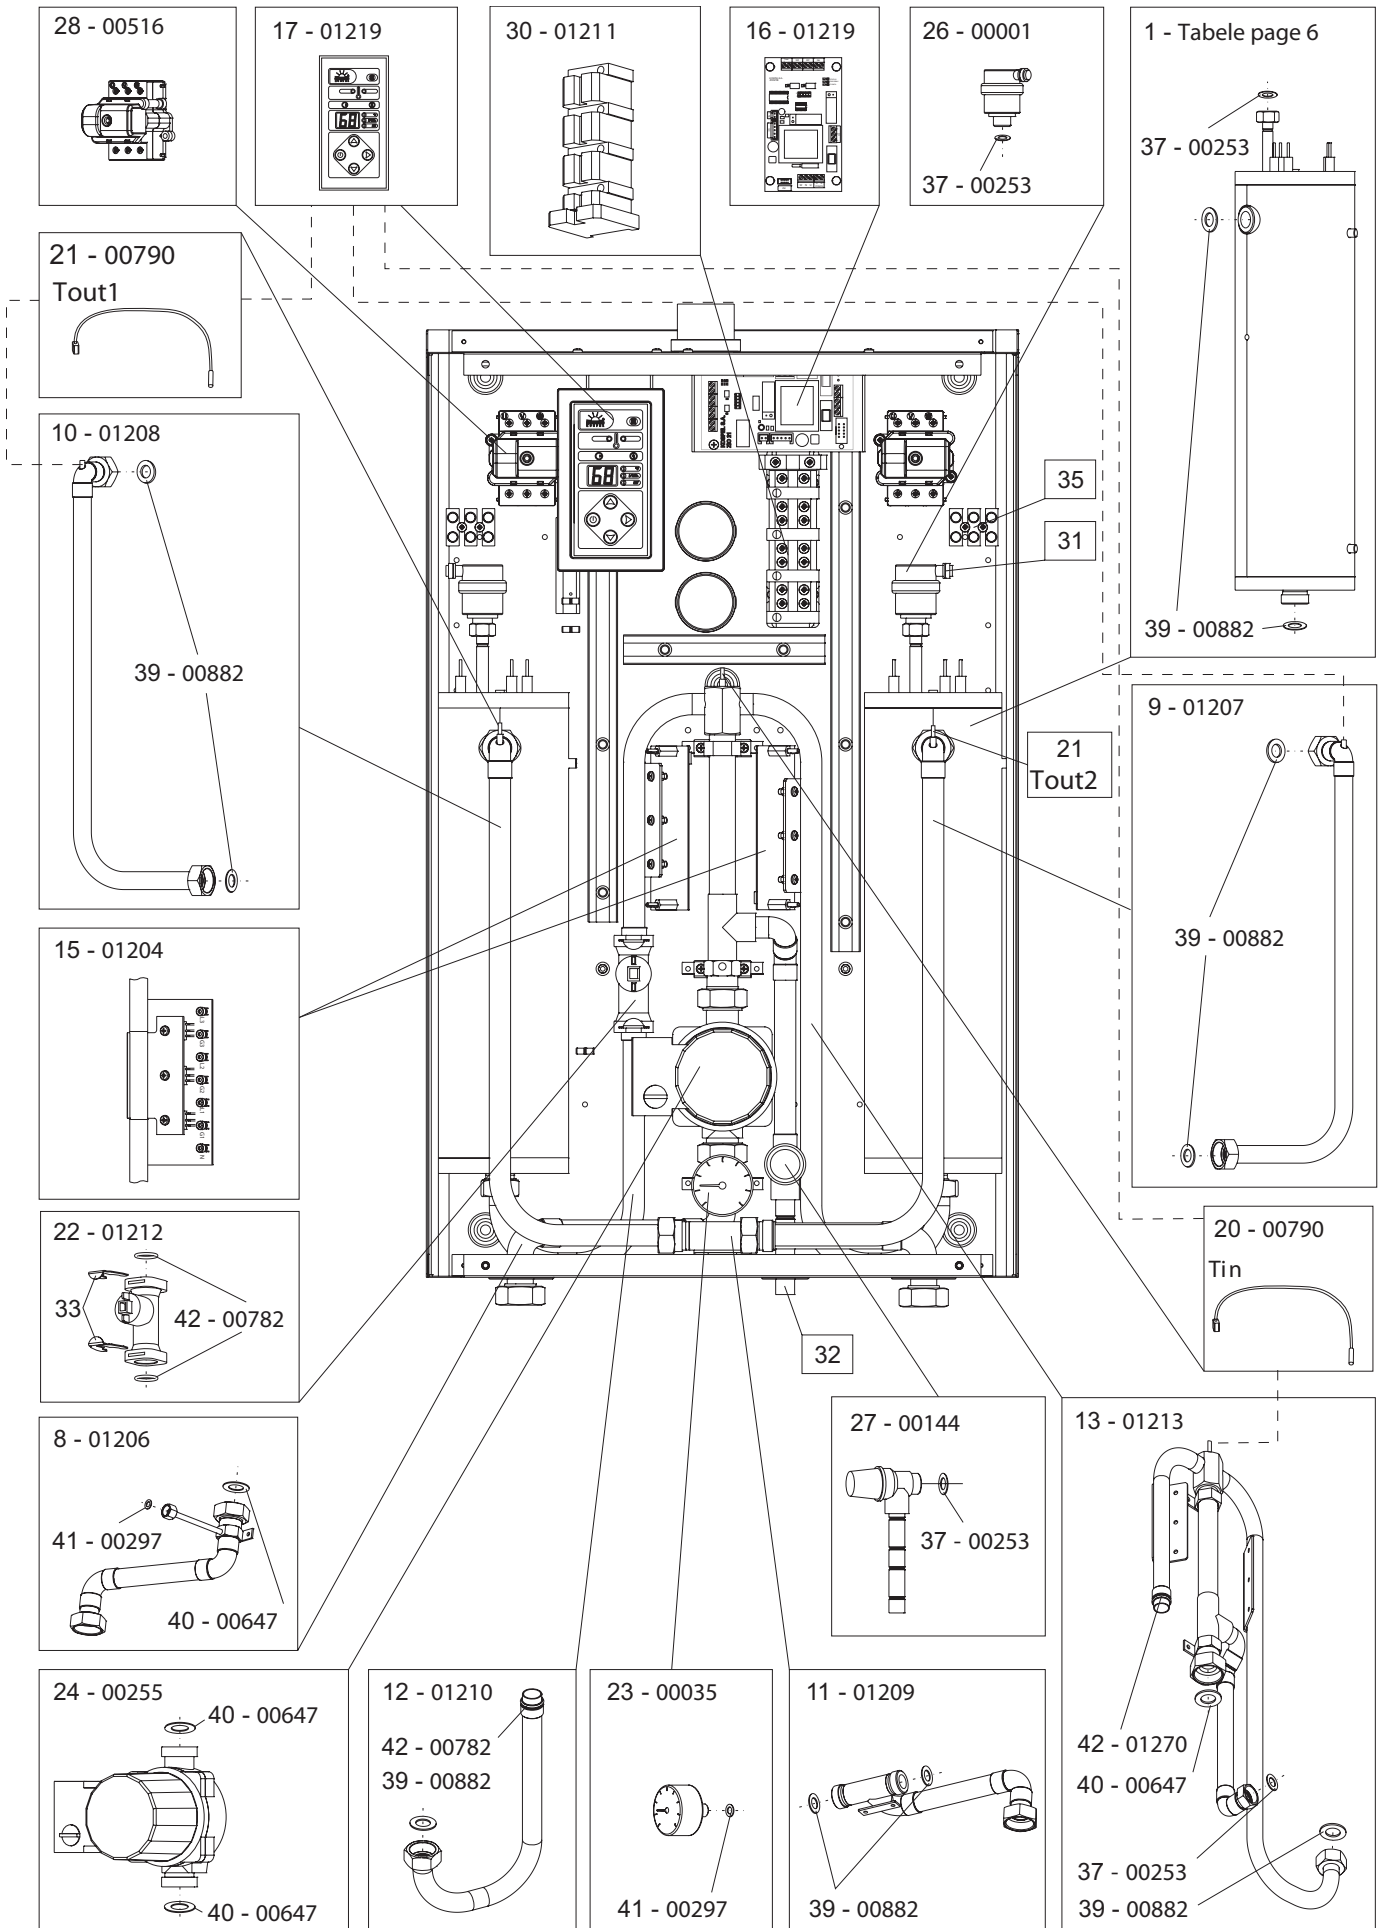

EKCO.T

Spare parts list

Pos.	Service code	Picture no.	Name	pcs	Notice
1	01200	EKCO.T-01.00.0004	Heating box EKCO.T/TM 30kW/400V	2	
	01201	EKCO.T-01.00.00/03	Heating box EKCO.T/TM 36kW/400V		
	01202	EKCO.T-01.00.00/02	Heating box EKCO.T/TM 42kW/400V		
	01203	EKCO.T-01.00.00/01	Heating box EKCO.T/TM 48kW/400V		
2					
3	01205	EKCO.T-03.01.00	Chasee EKCO.T	1	
4	01214	EKCO.T-03.02.00	Case EKCO.T	1	
5	01216	ECKO.TM-03.01.00	Chasee EKCO.TM	1	
6	01217	ECKO.TM-03.02.00	Case EKCO.TM	1	
7					
8	01206	EKCO.T-04.00.00	Inlet connection pipe	1	
9	01207	EKCO.T-06.00.00	Outlet connection pipe I (right)	1	
10	01208	EKCO.T-07.00.00	Outlet connection pipe II (left)	1	
11	01209	EKCO.T-08.00.00	Main connection flow output	1	
12	01210	EKCO.T-09.00.00	Power board pipe	1	
13	01213	EKCO.T-05.01.00	Power board connection pipe	1	
14					
15	01204	EKCO.T-05.03.00	Power board EKCO.T/TM	2	
16	01010	EKCO.L-14.00.00a	ZIO-21 connection board (EKCO.T)	1	
17	01219	PSK.P4-00.00.00/04	Control panel PSK.P4 (EKCO.T)	1	
18	01041	EKCO.M-11.00.00	ZIO-22 connection board (EKCO.TM)	1	
19	01220	PSK.M2-00.00.00	Control panel PSK.M2 (EKCO.TM)	1	
20	00790	WE-005/09	Inlet temperature sensor NTC	1	
21	00790	WE-005/09	Outlet temperature sensor NTC	1	
22	01212		Flow sensor DN15	1	Huba Control
23	00035		Manometer	1	
24	00506		Circulating pump	1	
25					
26	00001		Automatic air-vent	1	
27	00144		Diaphragm safety valve MSL 30.1/2"	1	
28	00516		WT-3 safety cut-out	2	
29					
30	01211	EKCO.T-10.00.00	Electric connection	1	
31		EKCO.L-17.00.00	Air-vent connection	2	
32		WP-59/01	Air-vent connection pipe	1	
33					
34					
35		TLZ-16	Connection TLZ-16.10	2	
36					
37	00253		Gasket 1.5x14,8x8 (3/8")		
38	00255		Gasket 1.5x18,2x11,7 (1/2")		
39	00373		Gasket 1.5x16x24 (3/4")		
40	00647		Gasket 1.5x30x21 (1")		
41					
42	01270		O-ring seal 17,9x2,6		
43			Screw TW 4,1x22TX		
44			Screw TW 4,1x16TX		
45					
46	01221		Middle isolation heating box	2	
47	01222		Down isolation heating box	2	
48	01223		Top isolation heating box	2	
49	00827		Connection tape ZIO21-PSK.P4 (ZIO22-PSK.M2) 5 pin	1	
50	01224		Connection tape ZIO21-PSK.P4 2 pin	1	
51	00960		Connection tape ZIO-22 PSK.M2 6 pin	1	