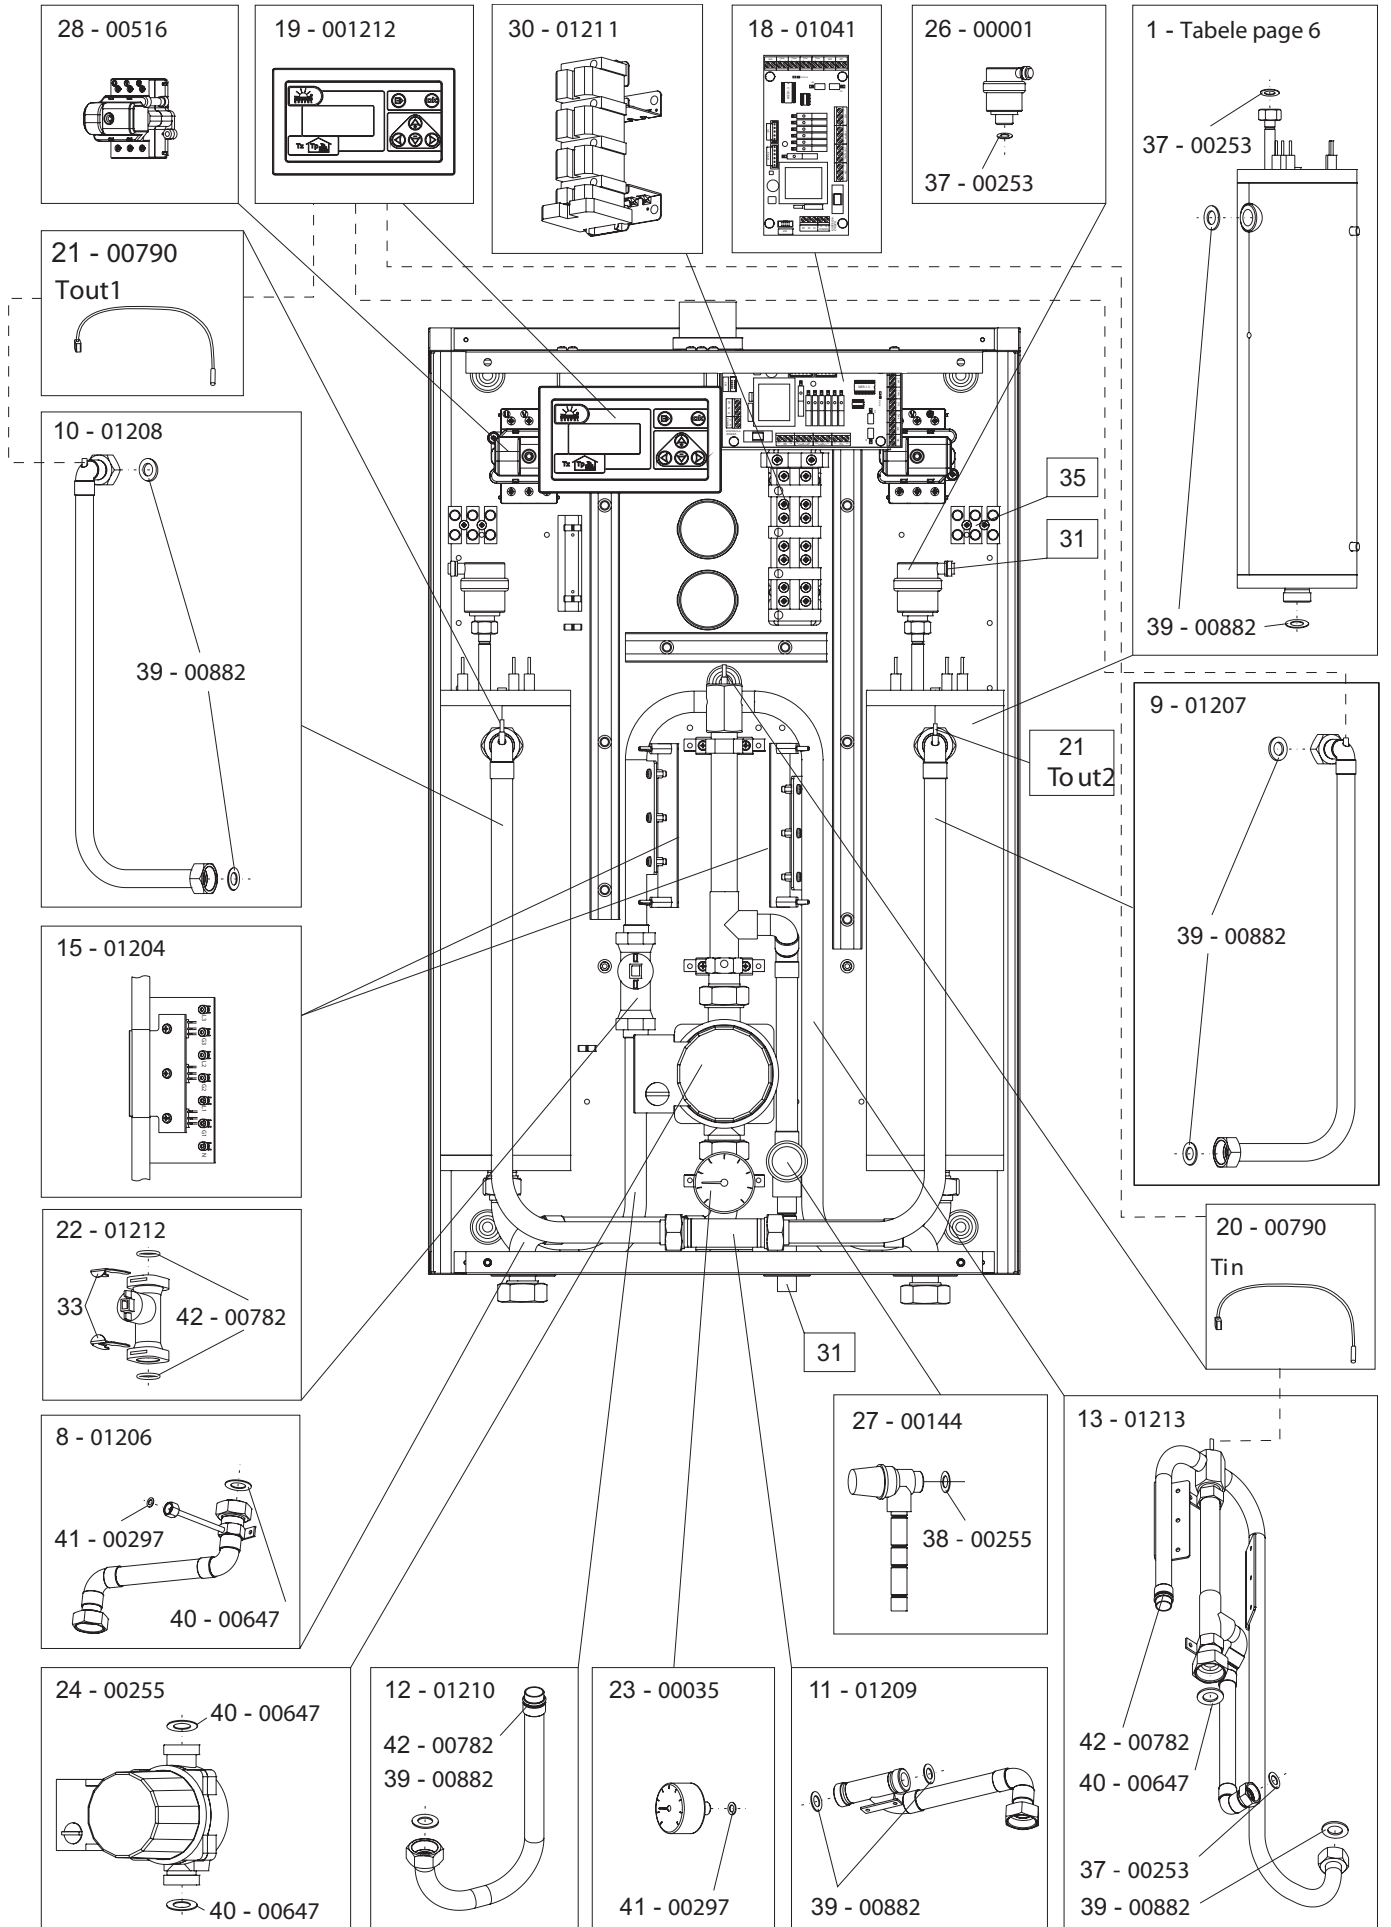

EKCO.T

Spare parts list

Pos.	Service code	Picture no.	Name	pcs	Notice
1	01200	EKCO.T-01.00.0004	Heating box EKCO.T/TM 30kW/400V	2	
	01201	EKCO.T-01.00.00/03	Heating box EKCO.T/TM 36kW/400V		
	01202	EKCO.T-01.00.00/02	Heating box EKCO.T/TM 42kW/400V		
	01203	EKCO.T-01.00.00/01	Heating box EKCO.T/TM 48kW/400V		
2					
3	01205	EKCO.T-03.01.00	Chasee EKCO.T	1	
4	01214	EKCO.T-03.02.00	Case EKCO.T	1	
5	01216	ECKO.TM-03.01.00	Chasee EKCO.TM	1	
6	01217	ECKO.TM-03.02.00	Case EKCO.TM	1	
7					
8	01206	EKCO.T-04.00.00	Inlet connection pipe	1	
9	01207	EKCO.T-06.00.00	Outlet connection pipe I (right)	1	
10	01208	EKCO.T-07.00.00	Outlet connection pipe II (left)	1	
11	01209	EKCO.T-08.00.00	Main connection flow output	1	
12	01210	EKCO.T-09.00.00	Power board pipe	1	
13	01213	EKCO.T-05.01.00	Power board connection pipe	1	
14					
15	01204	EKCO.T-05.03.00	Power board EKCO.T/TM	2	
16	01010	EKCO.L-14.00.00a	ZIO-21 connection board (EKCO.T)	1	
17	01219	PSK.P4-00.00.00/04	Control panel PSK.P4 (EKCO.T)	1	
18	01041	EKCO.M-11.00.00	ZIO-22 connection board (EKCO.TM)	1	
19	01220	PSK.M2-00.00.00	Control panel PSK.M2 (EKCO.TM)	1	
20	00790	WE-005/09	Inlet temperature sensor NTC	1	
21	00790	WE-005/09	Outlet temperature sensor NTC	1	
22	01212		Flow sensor DN15	1	Huba Control
23	00035		Manometer	1	
24	00506		Circulating pump	1	
25					
26	00001		Automatic air-vent	1	
27	00144		Diaphragm safety valve MSL 30.1/2"	1	
28	00516		WT-3 safety cut-out	2	
29					
30	01211	EKCO.T-10.00.00	Electric connection	1	
31		EKCO.L-17.00.00	Air-vent connection	2	
32		WP-59/01	Air-vent connection pipe	1	
33					
34					
35		TLZ-16	Connection TLZ-16.10	2	
36					
37	00253		Gasket 1.5x14,8x8 (3/8")		
38	00255		Gasket 1.5x18,2x11,7 (1/2")		
39	00373		Gasket 1.5x16x24 (3/4")		
40	00647		Gasket 1.5x30x21 (1")		
41					
42	01270		O-ring seal 17,9x2,6		
43			Screw TW 4,1x22TX		
44			Screw TW 4,1x16TX		
45					
46	01221		Middle isolation heating box	2	
47	01222		Down isolation heating box	2	
48	01223		Top isolation heating box	2	
49	00827		Connection tape ZIO21-PSK.P4 (ZIO22-PSK.M2) 5 pin	1	
50	01224		Connection tape ZIO21-PSK.P4 2 pin	1	
51	00960		Connection tape ZIO-22 PSK.M2 6 pin	1	