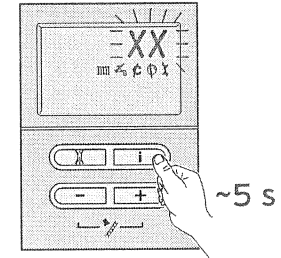

Einstellung Gerätekennung (Heizwert euroBIG/euroSMALL)
 Adjustment appliance code (non condensing boiler euroBIG/euroSMALL)

F.70 ?

DSN Offset
 XX = 0 + 99

Einstellung Gerätekenung (Heizwert euroBIG/euroSMALL)
Adjustment appliance code (non condensing euroBIG/euroSMALL)