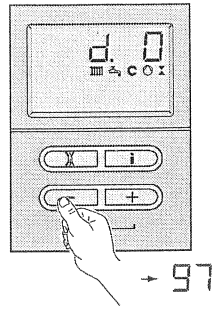

Einstellung Gerätekennung (Heizwert euroBIG/euroSMALL)
 Adjustment appliance code (non condensing boiler euroBIG/euroSMALL)

F.70 ?

DSN Offset
 XX = 0 + 99

Einstellung Gerätekenung (Heizwert euroBIG/euroSMALL)
Adjustment appliance code (non condensing euroBIG/euroSMALL)

Land country pays Land	Gerätename appliance name nome d'appareil Verwarmingstoestel	Gerätetyp appliance type type d'appareil Toesteltype	Teilenummer part number numéro Toestelnummer	Gerätekenung appliance code code d'appareil Toestelvariant DSN Offset (d.76; d.93)
PL	atmoTEC pro	VU PL 240-3 M H	0010002717	13
	atmoTEC plus	VU PL 120-5 H	0010003310	18
	atmoTEC plus	VU PL 200-5 H	0010003311	20
	atmoTEC plus	VU PL 240-5 H	0010003312	21
	atmoTEC plus	VU PL 280-5 H	0010003313	23
	atmoTEC pro	VUW PL 200-3 M H	0010002715	12
	atmoTEC plus	VUW PL 200-5 H	0010003318	20
	atmoTEC pro	VUW PL 240-3 M H	0010002649	13
	atmoTEC pro	VUW PL 240-3 M B/P	0010002650	42
	atmoTEC plus	VUW PL 240-5 H	0010003319	21
	atmoTEC plus	VUW PL 280-5 H	0010003320	23
	turboTEC plus	VU PL 122-5 H	0010003314	24
	turboTEC plus	VU PL 202-5 H	0010003315	27
	turboTEC plus	VU PL 242-5 H	0010003316	28
	turboTEC plus	VU PL 282-5 H	0010003317	30
	turboTEC pro	VUW PL 202-3 M H	0010002716	16
	turboTEC plus	VUW PL 202-5 H	0010003321	27
	turboTEC pro	VUW PL 242-3 M H	0010002648	17
	turboTEC plus	VUW PL 242-5 H	0010003322	28
	turboTEC plus	VUW PL 282-5 H	0010003323	30
RO	atmoTEC plus	VU RO 280-5 H	0010003980	23
	atmoTEC pro	VUW RO 200-3 H	0010003978	20
	atmoTEC pro	VUW RO 240-3 H	0010003983	21
	atmoTEC plus	VUW RO 240-5 H	0010003986	21
	atmoTEC plus	VUW RO 280-5 H	0010003987	23
	turboTEC plus	VU RO 282-5 H	0010003982	30
	turboTEC plus	VU RO 322-5 H	0010003981	31
	turboTEC pro	VUW RO 202-3 H	0010003979	27
	turboTEC pro	VUW RO 242-3 H	0010003984	28
	turboTEC plus	VUW RO 242-5 H	0010003989	28
	turboTEC plus	VUW RO 282-5 H	0010003990	30
	turboTEC plus	VUW RO 322-5 H	0010003988	31