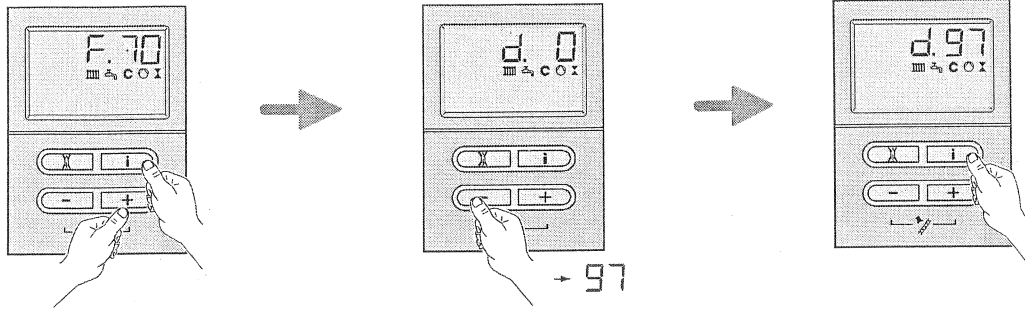

Einstellung Gerätekennung (Heizwert euroBIG/euroSMALL)
 Adjustment appliance code (non condensing boiler euroBIG/euroSMALL)

F.70 ?

DSN Offset
 XX = 0 + 99

Einstellung Gerätekenung (Heizwert euroBIG/euroSMALL)
Adjustment appliance code (non condensing euroBIG/euroSMALL)

Land country pays Land	Gerätename appliance name nome d'appareil Verwarmingstoestel	Gerätetyp appliance type type d'appareil Toesteltype	Teilenummer part number numéro Toestelnummer	Gerätekenung appliance code code d'appareil Toestelvariant DSN Offset (d.76; d.93)
PL	atmoTEC pro	VU PL 240-3 M H	0010002717	13
	atmoTEC plus	VU PL 120-5 H	0010003310	18
	atmoTEC plus	VU PL 200-5 H	0010003311	20
	atmoTEC plus	VU PL 240-5 H	0010003312	21
	atmoTEC plus	VU PL 280-5 H	0010003313	23
	atmoTEC pro	VUW PL 200-3 M H	0010002715	12
	atmoTEC plus	VUW PL 200-5 H	0010003318	20
	atmoTEC pro	VUW PL 240-3 M H	0010002649	13
	atmoTEC pro	VUW PL 240-3 M B/P	0010002650	42
	atmoTEC plus	VUW PL 240-5 H	0010003319	21
	atmoTEC plus	VUW PL 280-5 H	0010003320	23
	turboTEC plus	VU PL 122-5 H	0010003314	24
	turboTEC plus	VU PL 202-5 H	0010003315	27
	turboTEC plus	VU PL 242-5 H	0010003316	28
	turboTEC plus	VU PL 282-5 H	0010003317	30
	turboTEC pro	VUW PL 202-3 M H	0010002716	16
	turboTEC plus	VUW PL 202-5 H	0010003321	27
	turboTEC pro	VUW PL 242-3 M H	0010002648	17
	turboTEC plus	VUW PL 242-5 H	0010003322	28
	turboTEC plus	VUW PL 282-5 H	0010003323	30
RO	atmoTEC plus	VU RO 280-5 H	0010003980	23
	atmoTEC pro	VUW RO 200-3 H	0010003978	20
	atmoTEC pro	VUW RO 240-3 H	0010003983	21
	atmoTEC plus	VUW RO 240-5 H	0010003986	21
	atmoTEC plus	VUW RO 280-5 H	0010003987	23
	turboTEC plus	VU RO 282-5 H	0010003982	30
	turboTEC plus	VU RO 322-5 H	0010003981	31
	turboTEC pro	VUW RO 202-3 H	0010003979	27
	turboTEC pro	VUW RO 242-3 H	0010003984	28
	turboTEC plus	VUW RO 242-5 H	0010003989	28
	turboTEC plus	VUW RO 282-5 H	0010003990	30
	turboTEC plus	VUW RO 322-5 H	0010003988	31