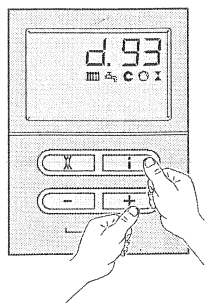

Einstellung Gerätekennung (Heizwert euroBIG/euroSMALL)
 Adjustment appliance code (non condensing boiler euroBIG/euroSMALL)

F.70 ?

DSN Offset
 XX = 0 + 99

Einstellung Gerätekenung (Heizwert euroBIG/euroSMALL)
Adjustment appliance code (non condensing euroBIG/euroSMALL)

Land country pays Land	Gerätename appliance name nome d'appareil Verwarmingstoestel	Gerätetyp appliance type type d'appareil Toesteltype	Teilenummer part number numéro Toestelnummer	Gerätekenung appliance code code d'appareil Toestelvariant DSN Offset (d.76; d.93)
PL	atmoTEC pro	VU PL 240-3 M H	0010002717	13
	atmoTEC plus	VU PL 120-5 H	0010003310	18
	atmoTEC plus	VU PL 200-5 H	0010003311	20
	atmoTEC plus	VU PL 240-5 H	0010003312	21
	atmoTEC plus	VU PL 280-5 H	0010003313	23
	atmoTEC pro	VUW PL 200-3 M H	0010002715	12
	atmoTEC plus	VUW PL 200-5 H	0010003318	20
	atmoTEC pro	VUW PL 240-3 M H	0010002649	13
	atmoTEC pro	VUW PL 240-3 M B/P	0010002650	42
	atmoTEC plus	VUW PL 240-5 H	0010003319	21
	atmoTEC plus	VUW PL 280-5 H	0010003320	23
	turboTEC plus	VU PL 122-5 H	0010003314	24
	turboTEC plus	VU PL 202-5 H	0010003315	27
	turboTEC plus	VU PL 242-5 H	0010003316	28
	turboTEC plus	VU PL 282-5 H	0010003317	30
	turboTEC pro	VUW PL 202-3 M H	0010002716	16
	turboTEC plus	VUW PL 202-5 H	0010003321	27
	turboTEC pro	VUW PL 242-3 M H	0010002648	17
	turboTEC plus	VUW PL 242-5 H	0010003322	28
	turboTEC plus	VUW PL 282-5 H	0010003323	30
RO	atmoTEC plus	VU RO 280-5 H	0010003980	23
	atmoTEC pro	VUW RO 200-3 H	0010003978	20
	atmoTEC pro	VUW RO 240-3 H	0010003983	21
	atmoTEC plus	VUW RO 240-5 H	0010003986	21
	atmoTEC plus	VUW RO 280-5 H	0010003987	23
	turboTEC plus	VU RO 282-5 H	0010003982	30
	turboTEC plus	VU RO 322-5 H	0010003981	31
	turboTEC pro	VUW RO 202-3 H	0010003979	27
	turboTEC pro	VUW RO 242-3 H	0010003984	28
	turboTEC plus	VUW RO 242-5 H	0010003989	28
	turboTEC plus	VUW RO 282-5 H	0010003990	30
	turboTEC plus	VUW RO 322-5 H	0010003988	31