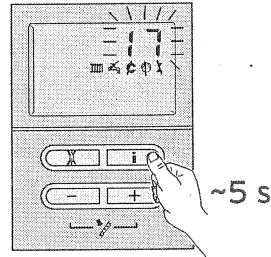

Einstellung Gerätekennung (Heizwert euroBIG/euroSMALL)
 Adjustment appliance code (non condensing boiler euroBIG/euroSMALL)

F.70 ?

DSN Offset
 XX = 0 + 99

Einstellung Gerätekenung (Heizwert euroBIG/euroSMALL)
Adjustment appliance code (non condensing euroBIG/euroSMALL)

Land country pays Land	Gerätename appliance name nome d'appareil Verwarmingstoestel	Gerätetyp appliance type type d'appareil Toesteltype	Teilenummer part number numéro Toestelnummer	Gerätekenung appliance code code d'appareil Toestelvariant DSN Offset (d.76; d.93)
PL	atmoTEC pro	VU PL 240-3 M H	0010002717	13
	atmoTEC plus	VU PL 120-5 H	0010003310	18
	atmoTEC plus	VU PL 200-5 H	0010003311	20
	atmoTEC plus	VU PL 240-5 H	0010003312	21
	atmoTEC plus	VU PL 280-5 H	0010003313	23
	atmoTEC pro	VUW PL 200-3 M H	0010002715	12
	atmoTEC plus	VUW PL 200-5 H	0010003318	20
	atmoTEC pro	VUW PL 240-3 M H	0010002649	13
	atmoTEC pro	VUW PL 240-3 M B/P	0010002650	42
	atmoTEC plus	VUW PL 240-5 H	0010003319	21
	atmoTEC plus	VUW PL 280-5 H	0010003320	23
	turboTEC plus	VU PL 122-5 H	0010003314	24
	turboTEC plus	VU PL 202-5 H	0010003315	27
	turboTEC plus	VU PL 242-5 H	0010003316	28
	turboTEC plus	VU PL 282-5 H	0010003317	30
	turboTEC pro	VUW PL 202-3 M H	0010002716	16
	turboTEC plus	VUW PL 202-5 H	0010003321	27
	turboTEC pro	VUW PL 242-3 M H	0010002648	17
	turboTEC plus	VUW PL 242-5 H	0010003322	28
	turboTEC plus	VUW PL 282-5 H	0010003323	30
RO	atmoTEC plus	VU RO 280-5 H	0010003980	23
	atmoTEC pro	VUW RO 200-3 H	0010003978	20
	atmoTEC pro	VUW RO 240-3 H	0010003983	21
	atmoTEC plus	VUW RO 240-5 H	0010003986	21
	atmoTEC plus	VUW RO 280-5 H	0010003987	23
	turboTEC plus	VU RO 282-5 H	0010003982	30
	turboTEC plus	VU RO 322-5 H	0010003981	31
	turboTEC pro	VUW RO 202-3 H	0010003979	27
	turboTEC pro	VUW RO 242-3 H	0010003984	28
	turboTEC plus	VUW RO 242-5 H	0010003989	28
	turboTEC plus	VUW RO 282-5 H	0010003990	30
	turboTEC plus	VUW RO 322-5 H	0010003988	31