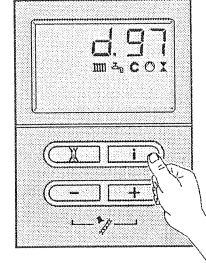

Einstellung Gerätekennung (Heizwert euroBIG/euroSMALL)
 Adjustment appliance code (non condensing boiler euroBIG/euroSMALL)

F.70 ?

DSN Offset
 XX = 0 + 99

Einstellung Gerätekenung (Heizwert euroBIG/euroSMALL)
Adjustment appliance code (non condensing euroBIG/euroSMALL)

Land country pays Land	Gerätename appliance name nome d'appareil Verwarmingstoestel	Gerätetyp appliance type type d'appareil Toesteltype	Teilenummer part number numéro Toestelnummer	Gerätekenung appliance code code d'appareil Toestelvariant DSN Offset (d.76; d.93)
PL	atmoTEC pro	VU PL 240-3 M H	0010002717	13
	atmoTEC plus	VU PL 120-5 H	0010003310	18
	atmoTEC plus	VU PL 200-5 H	0010003311	20
	atmoTEC plus	VU PL 240-5 H	0010003312	21
	atmoTEC plus	VU PL 280-5 H	0010003313	23
	atmoTEC pro	VUW PL 200-3 M H	0010002715	12
	atmoTEC plus	VUW PL 200-5 H	0010003318	20
	atmoTEC pro	VUW PL 240-3 M H	0010002649	13
	atmoTEC pro	VUW PL 240-3 M B/P	0010002650	42
	atmoTEC plus	VUW PL 240-5 H	0010003319	21
	atmoTEC plus	VUW PL 280-5 H	0010003320	23
	turboTEC plus	VU PL 122-5 H	0010003314	24
	turboTEC plus	VU PL 202-5 H	0010003315	27
	turboTEC plus	VU PL 242-5 H	0010003316	28
	turboTEC plus	VU PL 282-5 H	0010003317	30
	turboTEC pro	VUW PL 202-3 M H	0010002716	16
	turboTEC plus	VUW PL 202-5 H	0010003321	27
	turboTEC pro	VUW PL 242-3 M H	0010002648	17
	turboTEC plus	VUW PL 242-5 H	0010003322	28
	turboTEC plus	VUW PL 282-5 H	0010003323	30
RO	atmoTEC plus	VU RO 280-5 H	0010003980	23
	atmoTEC pro	VUW RO 200-3 H	0010003978	20
	atmoTEC pro	VUW RO 240-3 H	0010003983	21
	atmoTEC plus	VUW RO 240-5 H	0010003986	21
	atmoTEC plus	VUW RO 280-5 H	0010003987	23
	turboTEC plus	VU RO 282-5 H	0010003982	30
	turboTEC plus	VU RO 322-5 H	0010003981	31
	turboTEC pro	VUW RO 202-3 H	0010003979	27
	turboTEC pro	VUW RO 242-3 H	0010003984	28
	turboTEC plus	VUW RO 242-5 H	0010003989	28
	turboTEC plus	VUW RO 282-5 H	0010003990	30
	turboTEC plus	VUW RO 322-5 H	0010003988	31