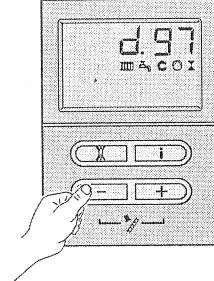

Einstellung Gerätekennung (Heizwert euroBIG/euroSMALL)
 Adjustment appliance code (non condensing boiler euroBIG/euroSMALL)

F.70 ?

DSN Offset
 XX = 0 + 99

Einstellung Gerätekenung (Heizwert euroBIG/euroSMALL)
Adjustment appliance code (non condensing euroBIG/euroSMALL)