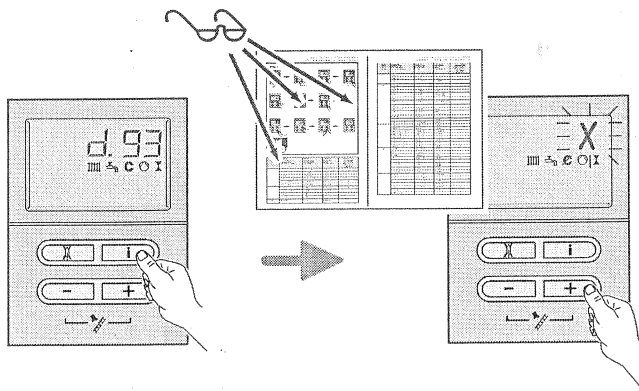

Einstellung Gerätekennung (Heizwert euroBIG/euroSMALL)
 Adjustment appliance code (non condensing boiler euroBIG/euroSMALL)

F.70 ?

DSN Offset
 XX = 0 + 99

Einstellung Gerätekenung (Heizwert euroBIG/euroSMALL)
Adjustment appliance code (non condensing euroBIG/euroSMALL)

Land country pays Land	Gerätename appliance name nome d'appareil Verwarmingstoestel	Gerätetyp appliance type type d'appareil Toesteltype	Teilenummer part number numéro Toestelnummer	Gerätekenung appliance code code d'appareil Toestelvariant DSN Offset (d.76; d.93)
PL	atmoTEC pro	VU PL 240-3 M H	0010002717	13
	atmoTEC plus	VU PL 120-5 H	0010003310	18
	atmoTEC plus	VU PL 200-5 H	0010003311	20
	atmoTEC plus	VU PL 240-5 H	0010003312	21
	atmoTEC plus	VU PL 280-5 H	0010003313	23
	atmoTEC pro	VUW PL 200-3 M H	0010002715	12
	atmoTEC plus	VUW PL 200-5 H	0010003318	20
	atmoTEC pro	VUW PL 240-3 M H	0010002649	13
	atmoTEC pro	VUW PL 240-3 M B/P	0010002650	42
	atmoTEC plus	VUW PL 240-5 H	0010003319	21
	atmoTEC plus	VUW PL 280-5 H	0010003320	23
	turboTEC plus	VU PL 122-5 H	0010003314	24
	turboTEC plus	VU PL 202-5 H	0010003315	27
	turboTEC plus	VU PL 242-5 H	0010003316	28
	turboTEC plus	VU PL 282-5 H	0010003317	30
	turboTEC pro	VUW PL 202-3 M H	0010002716	16
	turboTEC plus	VUW PL 202-5 H	0010003321	27
	turboTEC pro	VUW PL 242-3 M H	0010002648	17
	turboTEC plus	VUW PL 242-5 H	0010003322	28
	turboTEC plus	VUW PL 282-5 H	0010003323	30
RO	atmoTEC plus	VU RO 280-5 H	0010003980	23
	atmoTEC pro	VUW RO 200-3 H	0010003978	20
	atmoTEC pro	VUW RO 240-3 H	0010003983	21
	atmoTEC plus	VUW RO 240-5 H	0010003986	21
	atmoTEC plus	VUW RO 280-5 H	0010003987	23
	turboTEC plus	VU RO 282-5 H	0010003982	30
	turboTEC plus	VU RO 322-5 H	0010003981	31
	turboTEC pro	VUW RO 202-3 H	0010003979	27
	turboTEC pro	VUW RO 242-3 H	0010003984	28
	turboTEC plus	VUW RO 242-5 H	0010003989	28
	turboTEC plus	VUW RO 282-5 H	0010003990	30
	turboTEC plus	VUW RO 322-5 H	0010003988	31