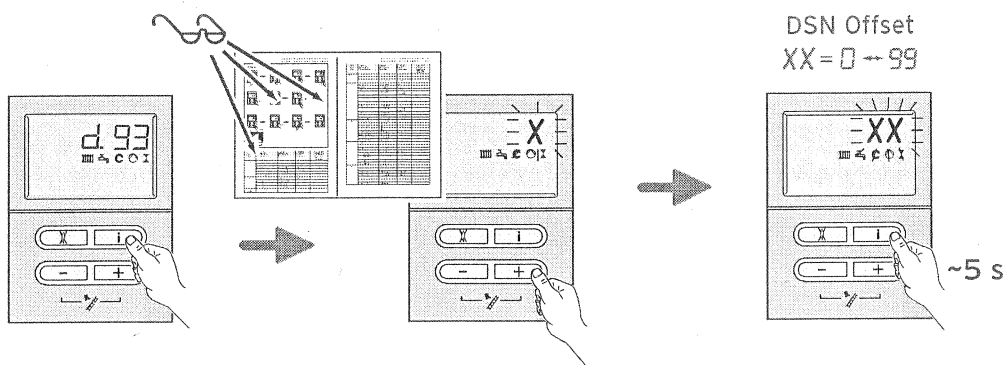

Einstellung Gerätekennung (Brennwertgeräte)

Adjustment appliance code (condensing boiler)

F.70 ?

Einstellung Gerätekennung (Brennwertgeräte)
Adjustment appliance code (condensing boiler)

Land country pays Land	Gerätename appliance name nome d'appareil Verwarmingstoestel	Gerätetyp appliance type type d'appareil Toesteltype	Teilenummer part number numéro Toestelnummer	Geräteerkennung appliance code code d'appareil Toestelvariant DSN Offset (d.76; d.93)
TR	ecoTEC pro	VUW TR 286/3-3	0010010383	0
	ecoTEC plus	VUW TR 296/3-5	0010004992	17
	ecoTEC plus	VUW TR 346/3-5	0010004993	18
	ecoTEC plus	VU TR 376/3-5	0010004991	5
	ecoTEC plus	VUW TR 376/3-5	0010004990	5
	ecoTEC plus	VU TR 466/4-5 P	0010004154	46
	ecoTEC plus	VU TR 656/4-5 P	0010004155	47
	ecoCOMPACT	VSC INT 246/2-C 170 H	0010003872	21
	ecoCOMPACT	VSC INT 306/2-C 200 H	0010003881	23
UA, BG, GR, GUS, RU, RO	ecoTEC plus	VUW OE 236/3-5	0010004987	6
	ecoTEC plus	VU OE 246/3-5	0010004986	3
	ecoTEC plus	VUW OE 296/3-5	0010004988	17
	ecoTEC plus	VU OE 306/3-5	0010005971	4
	ecoTEC plus	VUW OE 346/3-5	0010004989	18
	ecoTEC plus	VU OE 376/3-5	0010004985	5
	ecoTEC plus	VU OE 466/4-5 H	0010004152	46
	ecoTEC plus	VU OE 656/4-5 H	0010004153	47
	ecoCOMPACT	VSC INT 196/2-C 150	0010003869	42
	ecoCOMPACT	VSC INT 246/2-C 170 H	0010003872	21
	ecoCOMPACT	VSC INT 246/2-C 210 H	0010003878	22
	ecoCOMPACT	VSC INT 306/2-C 200 H	0010003881	23
	auroCOMPACT	VSC S INT 196/2-C 200	0010003883	44 (d.58 -> 4)
	ecoVIT plus	VK INT 196	0010005705	51
	ecoVIT plus	VK INT 246	0010005706	52
	ecoVIT plus	VK INT 306	0010005707	53
	ecoVIT plus	VK INT 356	0010005708	54