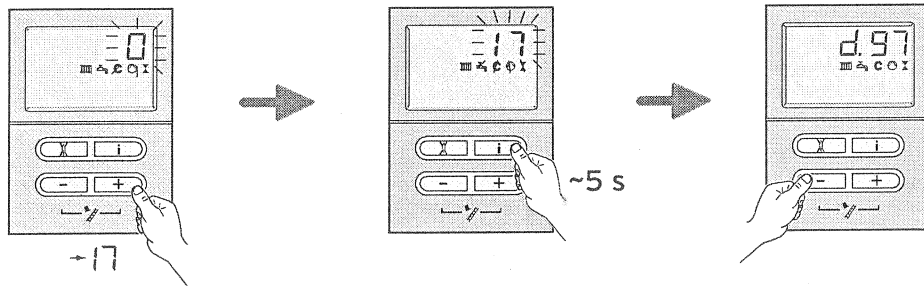

Einstellung Gerätekennung (Brennwertgeräte)

Adjustment appliance code (condensing boiler)

F.70 ?

Einstellung Gerätekennung (Brennwertgeräte)
Adjustment appliance code (condensing boiler)

Land country pays Land	Gerätename appliance name nome d'appareil Verwarmingstoestel	Gerätetyp appliance type type d'appareil Toesteltype	Teilenummer part number numéro Toestelnummer	Geräteerkennung appliance code code d'appareil Toestelvariant DSN Offset (d.76; d.93)
TR	ecoTEC pro	VUW TR 286/3-3	0010010383	0
	ecoTEC plus	VUW TR 296/3-5	0010004992	17
	ecoTEC plus	VUW TR 346/3-5	0010004993	18
	ecoTEC plus	VU TR 376/3-5	0010004991	5
	ecoTEC plus	VUW TR 376/3-5	0010004990	5
	ecoTEC plus	VU TR 466/4-5 P	0010004154	46
	ecoTEC plus	VU TR 656/4-5 P	0010004155	47
	ecoCOMPACT	VSC INT 246/2-C 170 H	0010003872	21
	ecoCOMPACT	VSC INT 306/2-C 200 H	0010003881	23
UA, BG, GR, GUS, RU, RO	ecoTEC plus	VUW OE 236/3-5	0010004987	6
	ecoTEC plus	VU OE 246/3-5	0010004986	3
	ecoTEC plus	VUW OE 296/3-5	0010004988	17
	ecoTEC plus	VU OE 306/3-5	0010005971	4
	ecoTEC plus	VUW OE 346/3-5	0010004989	18
	ecoTEC plus	VU OE 376/3-5	0010004985	5
	ecoTEC plus	VU OE 466/4-5 H	0010004152	46
	ecoTEC plus	VU OE 656/4-5 H	0010004153	47
	ecoCOMPACT	VSC INT 196/2-C 150	0010003869	42
	ecoCOMPACT	VSC INT 246/2-C 170 H	0010003872	21
	ecoCOMPACT	VSC INT 246/2-C 210 H	0010003878	22
	ecoCOMPACT	VSC INT 306/2-C 200 H	0010003881	23
	auroCOMPACT	VSC S INT 196/2-C 200	0010003883	44 (d.58 -> 4)
	ecoVIT plus	VK INT 196	0010005705	51
	ecoVIT plus	VK INT 246	0010005706	52
	ecoVIT plus	VK INT 306	0010005707	53
	ecoVIT plus	VK INT 356	0010005708	54