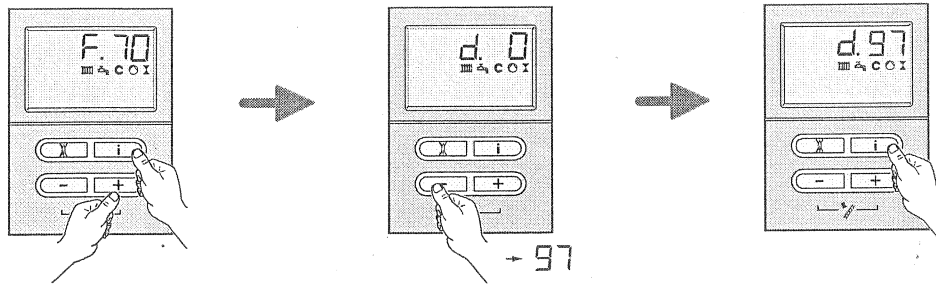

Einstellung Gerätekennung (Brennwertgeräte)

Adjustment appliance code (condensing boiler)

F.70 ?

Einstellung Gerätekennung (Brennwertgeräte)
Adjustment appliance code (condensing boiler)

Land country pays Land	Gerätename appliance name nome d'appareil Verwarmingstoestel	Gerätetyp appliance type type d'appareil Toesteltype	Teilenummer part number numéro Toestelnummer	Geräteerkennung appliance code code d'appareil Toestelvariant DSN Offset (d.76; d.93)
TR	ecoTEC pro	VUW TR 286/3-3	0010010383	0
	ecoTEC plus	VUW TR 296/3-5	0010004992	17
	ecoTEC plus	VUW TR 346/3-5	0010004993	18
	ecoTEC plus	VU TR 376/3-5	0010004991	5
	ecoTEC plus	VUW TR 376/3-5	0010004990	5
	ecoTEC plus	VU TR 466/4-5 P	0010004154	46
	ecoTEC plus	VU TR 656/4-5 P	0010004155	47
	ecoCOMPACT	VSC INT 246/2-C 170 H	0010003872	21
	ecoCOMPACT	VSC INT 306/2-C 200 H	0010003881	23
UA, BG, GR, GUS, RU, RO	ecoTEC plus	VUW OE 236/3-5	0010004987	6
	ecoTEC plus	VU OE 246/3-5	0010004986	3
	ecoTEC plus	VUW OE 296/3-5	0010004988	17
	ecoTEC plus	VU OE 306/3-5	0010005971	4
	ecoTEC plus	VUW OE 346/3-5	0010004989	18
	ecoTEC plus	VU OE 376/3-5	0010004985	5
	ecoTEC plus	VU OE 466/4-5 H	0010004152	46
	ecoTEC plus	VU OE 656/4-5 H	0010004153	47
	ecoCOMPACT	VSC INT 196/2-C 150	0010003869	42
	ecoCOMPACT	VSC INT 246/2-C 170 H	0010003872	21
	ecoCOMPACT	VSC INT 246/2-C 210 H	0010003878	22
	ecoCOMPACT	VSC INT 306/2-C 200 H	0010003881	23
	auroCOMPACT	VSC S INT 196/2-C 200	0010003883	44 (d.58 -> 4)
	ecoVIT plus	VK INT 196	0010005705	51
	ecoVIT plus	VK INT 246	0010005706	52
	ecoVIT plus	VK INT 306	0010005707	53
	ecoVIT plus	VK INT 356	0010005708	54