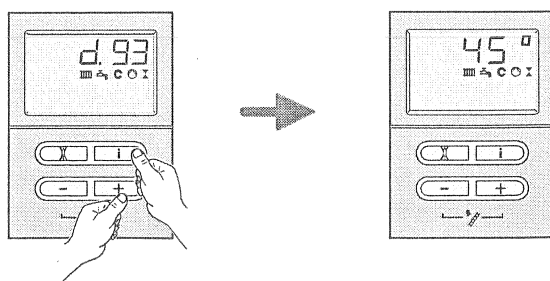

Einstellung Gerätekennung (Brennwertgeräte)

Adjustment appliance code (condensing boiler)

F.70 ?

Einstellung Gerätekennung (Brennwertgeräte)
Adjustment appliance code (condensing boiler)

Land country pays Land	Gerätename appliance name nome d'appareil Verwarmingstoestel	Gerätetyp appliance type type d'appareil Toesteltype	Teilenummer part number numéro Toestelnummer	Geräteerkennung appliance code code d'appareil Toestelvariant DSN Offset (d.76; d.93)
TR	ecoTEC pro	VUW TR 286/3-3	0010010383	0
	ecoTEC plus	VUW TR 296/3-5	0010004992	17
	ecoTEC plus	VUW TR 346/3-5	0010004993	18
	ecoTEC plus	VU TR 376/3-5	0010004991	5
	ecoTEC plus	VUW TR 376/3-5	0010004990	5
	ecoTEC plus	VU TR 466/4-5 P	0010004154	46
	ecoTEC plus	VU TR 656/4-5 P	0010004155	47
	ecoCOMPACT	VSC INT 246/2-C 170 H	0010003872	21
	ecoCOMPACT	VSC INT 306/2-C 200 H	0010003881	23
UA, BG, GR, GUS, RU, RO	ecoTEC plus	VUW OE 236/3-5	0010004987	6
	ecoTEC plus	VU OE 246/3-5	0010004986	3
	ecoTEC plus	VUW OE 296/3-5	0010004988	17
	ecoTEC plus	VU OE 306/3-5	0010005971	4
	ecoTEC plus	VUW OE 346/3-5	0010004989	18
	ecoTEC plus	VU OE 376/3-5	0010004985	5
	ecoTEC plus	VU OE 466/4-5 H	0010004152	46
	ecoTEC plus	VU OE 656/4-5 H	0010004153	47
	ecoCOMPACT	VSC INT 196/2-C 150	0010003869	42
	ecoCOMPACT	VSC INT 246/2-C 170 H	0010003872	21
	ecoCOMPACT	VSC INT 246/2-C 210 H	0010003878	22
	ecoCOMPACT	VSC INT 306/2-C 200 H	0010003881	23
	auroCOMPACT	VSC S INT 196/2-C 200	0010003883	44 (d.58 -> 4)
	ecoVIT plus	VK INT 196	0010005705	51
	ecoVIT plus	VK INT 246	0010005706	52
	ecoVIT plus	VK INT 306	0010005707	53
	ecoVIT plus	VK INT 356	0010005708	54