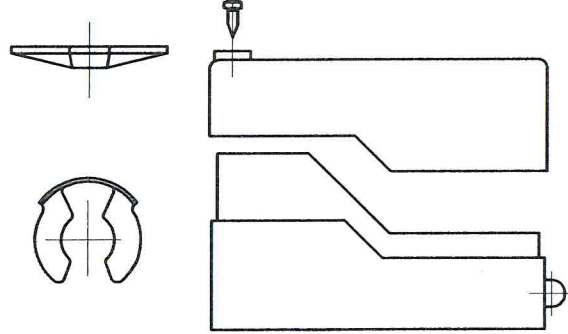

# VALVOLE VDP IP 20

KIT STROZZATORE O-RING

Cod. Art. 6.005.00402

KIT SCATOLA COMPLETA IP20

A 1 MICRO FASTON 6.3  
Cod. Art. 6.005.00458

A 2 MICRO FASTON 6.3  
Cod. Art. 6.005.00088

A 3 MICRO FASTON 6.3  
Cod. Art. 6.005.00089

KIT ASSIEME MEMBRANA  
ALBERINO INT. 2.1  
Cod. Art. 6.005.00262

KIT ASSIEME MEMBRANA  
ALBERINO INT. 1.4  
Cod. Art. 6.005.00253

KIT ASSIEME MEMBRANA  
ALBERINO TENUTE INT. 2.1  
Cod. Art. 6.005.00273

KIT ASSIEME MEMBRANA  
ALBERINO TENUTE INT. 1.4  
Cod. Art. 6.005.00468