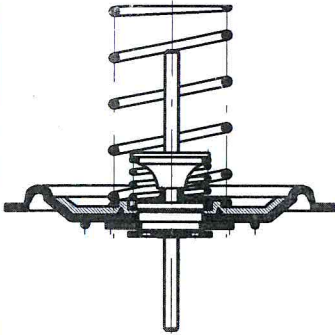

# VALVOLE VDP IP 20

KIT STROZZATORE O-RING

Cod. Art. 6.005.00402

KIT SCATOLA COMPLETA IP20

A 1 MICRO FASTON 6.3  
Cod. Art. 6.005.00458

A 2 MICRO FASTON 6.3  
Cod. Art. 6.005.00088

A 3 MICRO FASTON 6.3  
Cod. Art. 6.005.00089

KIT ASSIEME MEMBRANA  
ALBERINO INT. 2.1  
Cod. Art. 6.005.00262

KIT ASSIEME MEMBRANA  
ALBERINO INT. 1.4  
Cod. Art. 6.005.00253

KIT ASSIEME MEMBRANA  
ALBERINO TENUTE INT. 2.1  
Cod. Art. 6.005.00273

KIT ASSIEME MEMBRANA  
ALBERINO TENUTE INT. 1.4  
Cod. Art. 6.005.00468