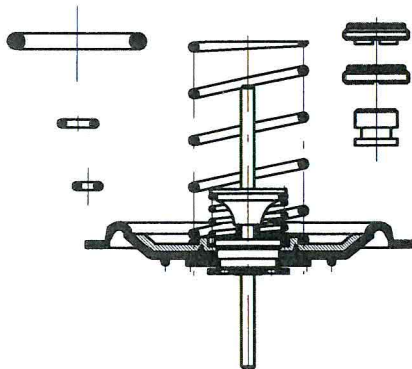

# VALVOLE VDP IP 20

KIT STROZZATORE O-RING

Cod. Art. 6.005.00402

KIT SCATOLA COMPLETA IP20

A 1 MICRO FASTON 6.3  
Cod. Art. 6.005.00458

A 2 MICRO FASTON 6.3  
Cod. Art. 6.005.00088

A 3 MICRO FASTON 6.3  
Cod. Art. 6.005.00089

KIT ASSIEME MEMBRANA  
ALBERINO INT. 2.1  
Cod. Art. 6.005.00262

KIT ASSIEME MEMBRANA  
ALBERINO INT. 1.4  
Cod. Art. 6.005.00253

KIT ASSIEME MEMBRANA  
ALBERINO TENUTE INT. 2.1  
Cod. Art. 6.005.00273

KIT ASSIEME MEMBRANA  
ALBERINO TENUTE INT. 1.4  
Cod. Art. 6.005.00468