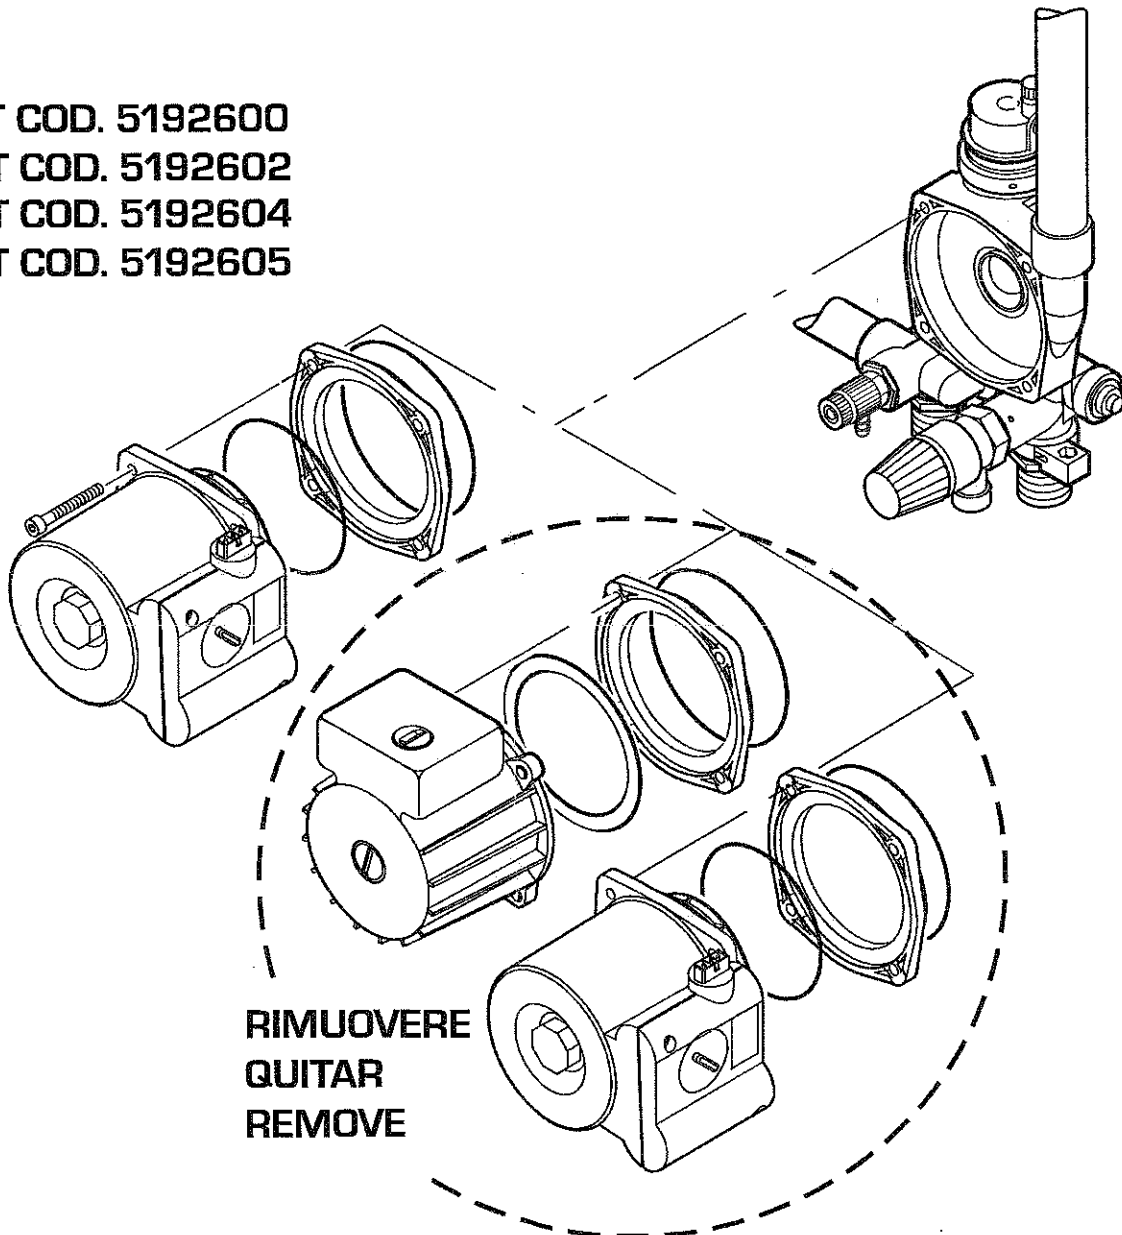

- I** SOSTITUZIONE CIRCOLATORE GRUPPO IDRAULICO IN TECHNYL
- GB** PUMP REPLACEMENT OF TECHNYL HYDRAULIC GROUP
- ES** SUSTITUCIÓN BOMBA GRUPO HIDRÁULICO EN TECHNYL

**KIT COD. 5192600**  
**KIT COD. 5192602**  
**KIT COD. 5192604**  
**KIT COD. 5192605**

**RIMUOVERE**  
**QUITAR**  
**REMOVE**

- I** RICORDARSI DI PORRE IL SELETTORE DELLA POMPA SULLA TERZA VELOCITA'.
- GB** SET THE PUMP SPEED SELECTOR ON THE THIRD SPEED.
- ES** POSICIONAR EL SELECTOR DE LA BOMBA SOBRE TERCER VELOCITA'.