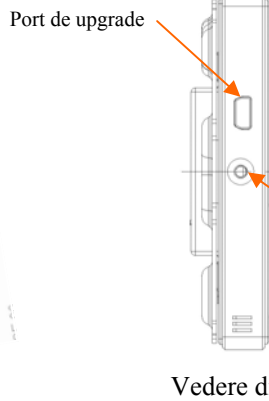

Material carcasă

Aluminiu, sticlă și plexiglas

Dimensiuni și greutate

85mm x L85mm x H12mm x D8mm.
Greutate: 0.2 kg

Domenii de utilizare:

- Iluminat
- Muzica
- Jaluzele
- Servicii
- Culoare
- Cortine
- Siguranță
- Pompe
- Porți

comercial

GTIN (UPC-EAN): 0610696254276
Patent P. No: 201110123081.0

0 610696 254276

Schema Electrică

Dimensiuni de Montaj

*Prelungire cablu IR a fost testat la lungimea de 15 m și s-a dovedit că este perfect operațional.