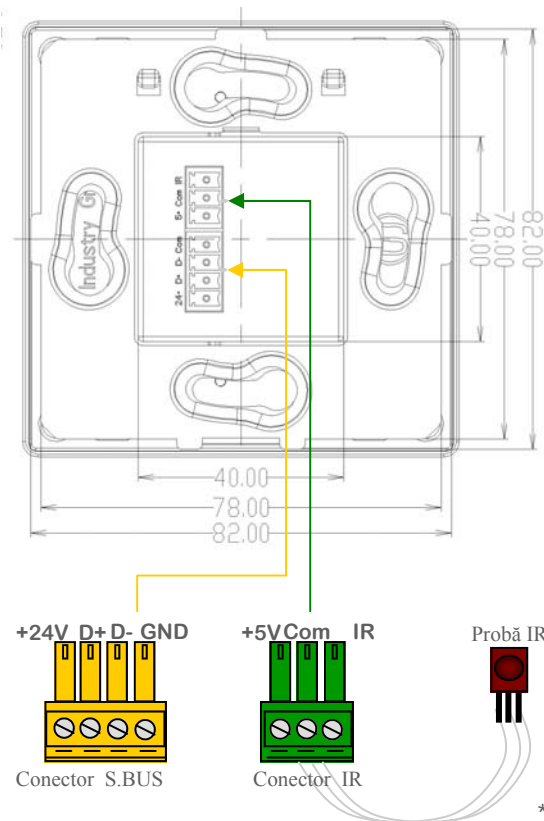

Material carcasă

Aluminiu, sticlă și plexiglas

Dimensiuni și greutate

85mm x L85mm x H12mm x D8mm.
Greutate: 0.2 kg

Domenii de utilizare:

- Iluminat
- Muzica
- Jaluzele
- Servicii
- Culoare
- Cortine
- Siguranță
- Pompe
- Porți

comercial

GTIN (UPC-EAN): 0610696254276
Patent P. No: 201110123081.0

0 610696 254276

Schema Electrică

Dimensiuni de Montaj

*Prelungire cablu IR a fost testat la lungimea de 15 m și s-a dovedit că este perfect operațional.