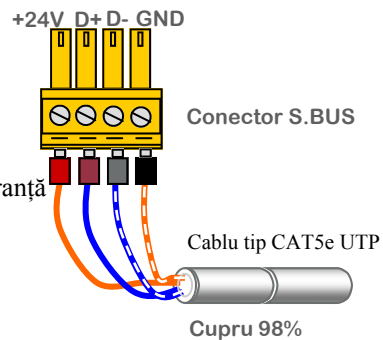

Conexiune S-BUS

www.smarthomebus.com • info@smarthomebus.com
USA - Germany - Denmark - Hong Kong - Jordan - China - UAE

SB-G4 Data Sheet Rev 1.0 released Sept 2011

Specifications subject to change without notice. © Smarthome® -Group Trading as Smart-BUS®, Texas 77043 - USA. All rights reserved. Smart Mesh®, Smarthome BUS® and all other associated logos are the registered trademarks of Smart-Group®. Not to be used nor reproduced without written permission. All Patents and IPO's Remain owned by SmartHome® Group

UTP Codul culorilor

S.BUS +24V		portocaliu
S.BUS GND		w/portocaliu
S.BUS D+		albastru
S.BUS D-		w/albastru
Rezervă		verde
Rezervă		w/verde
Rezervă +12v		maro
Rezervă -12V		W/maro