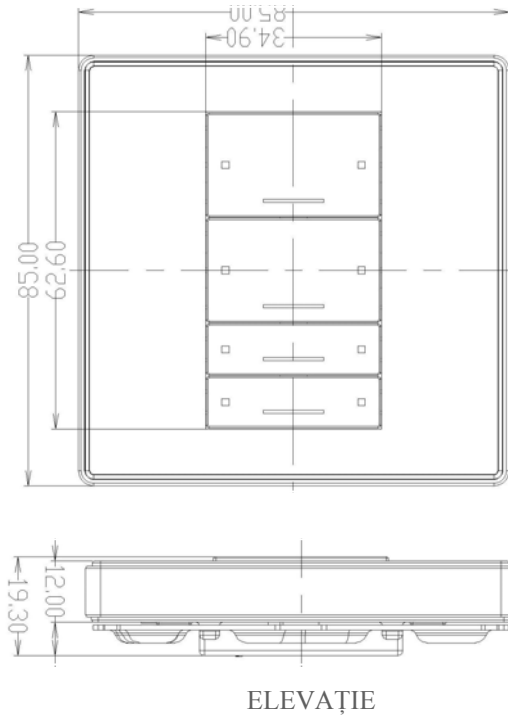

Material carcasă

Aluminiu, sticlă și plexiglas

Dimensiuni și greutate

85mm x L85mm x H12mm x D8mm.
Greutate: 0.2 kg

Domenii de utilizare:

- Iluminat
- Muzica
- Jaluzele
- Servicii
- Culoare
- Cortine
- Siguranță
- Pompe
- Porți

comercial

GTIN (UPC-EAN): 0610696254276
Patent P. No: 201110123081.0

0 610696 254276

Schema Electrică

Dimensiuni de Montaj

*Prelungire cablu IR a fost testat la lungimea de 15 m și s-a dovedit că este perfect operațional.