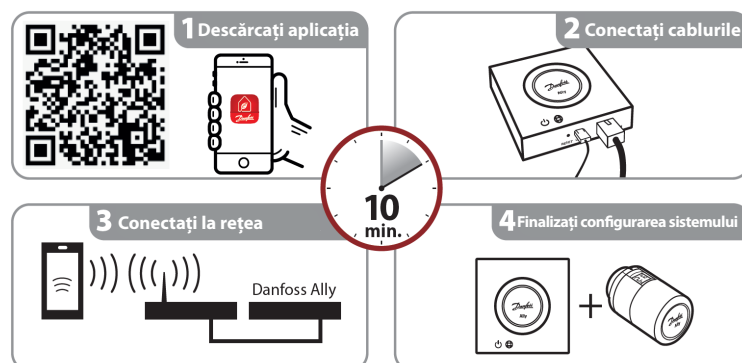

Instalare ușoară