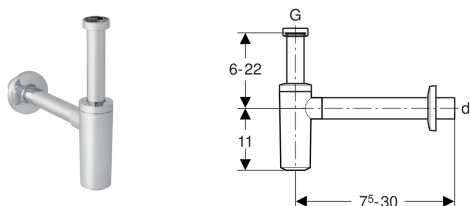

Sifon cu tub de imersiune pentru chiuvetă Geberit, evacuare orizontală

Domenii de utilizare

- Pentru lavoare

Caracteristici

- Monitorizarea calității conform EN 274-3
- Rezistent la coroziune

Date tehnice

Material | Plastic

Lista elementelor livrate

- Rozetă de perete

Cod art.	Suprafață / Culoare	d, ø	G
151.034.21.1	Cromat lucios	32 mm	1 1/4 "
151.035.21.1	Cromat lucios	40 mm	1 1/4 "

Creat cu catalogul online de produse Geberit - 18/09/2018