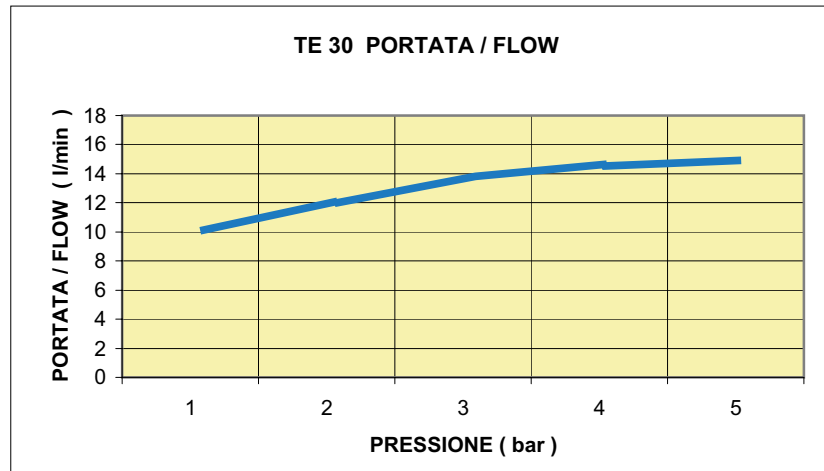

ART. COD.

TE 30

APERTURA / OPENING 15/20 s

MATERIALI / MATERIALS

OTTONE CROMATO / CHROME PLATED BRASS

CROMATURA / CHROME PLATING

UNI EN 248