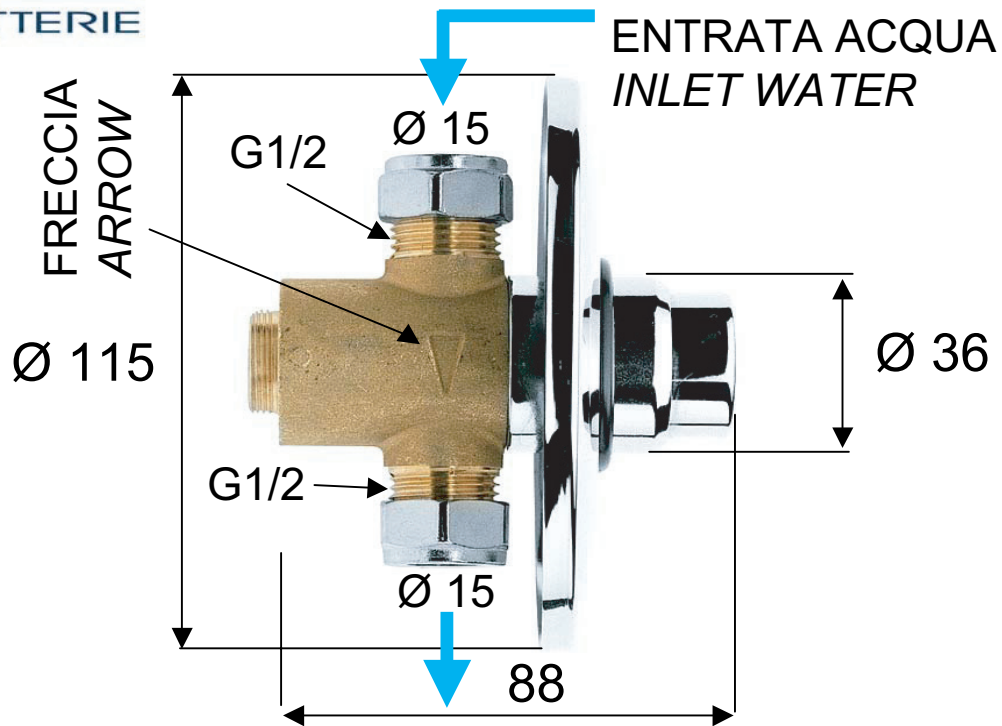

ART. COD.

TE 30

APERTURA / OPENING 15/20 s

MATERIALI / MATERIALS

OTTONE CROMATO / CHROME PLATED BRASS

CROMATURA / CHROME PLATING

UNI EN 248