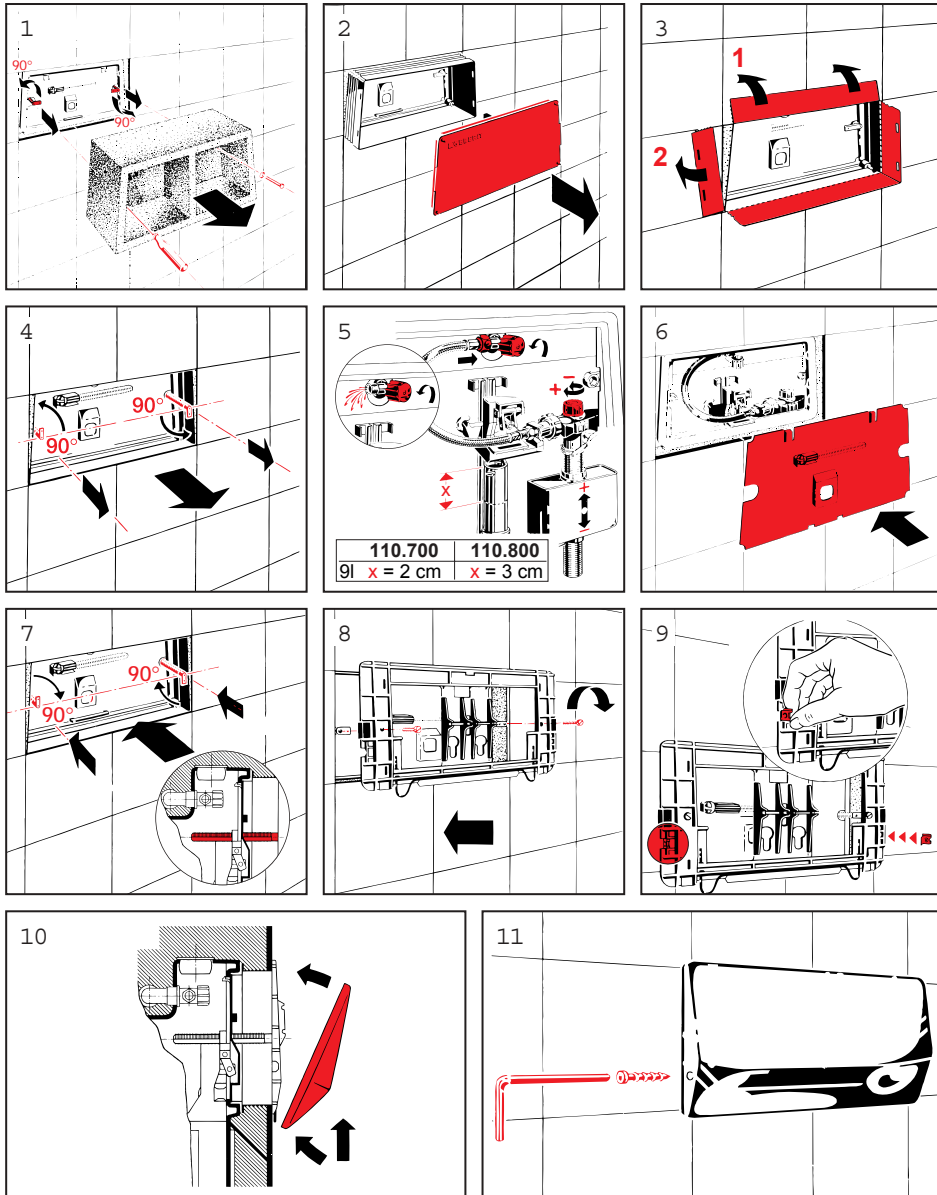

# Geberit Montage

4

■ GEBERIT

# Geberit Montage

D8796-002&BDC © 09-2005

964.831.00.0 (00)

1

■ GEBERIT