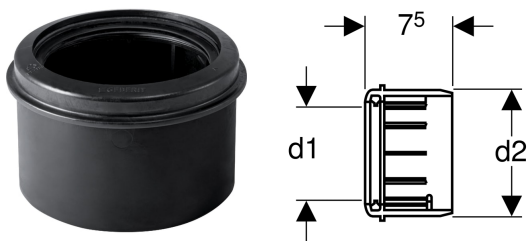

Mufă de adaptare Geberit HDPE

Domenii de utilizare

- Pentru drenarea clădirilor
- Adecvat exclusiv pentru racordarea de coturi de conectare pentru vase WC

- Cu garnitură de etanșare cu manșetă din EPDM
- Rezistent la UV

Date tehnice

Material | PE-HD

Caracteristici

- Cuplabil cu combinații multiple

Cod art.	DN	d1, ø	d2, ø
367.928.16.1	90 / 100	90 mm	110 mm

Creat cu catalogul online de produse Geberit - 19/02/2019