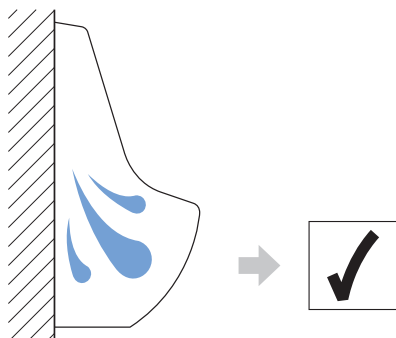

INSTALLATION MANUAL

MONTAGEANLEITUNG
INSTRUCTIONS DE MONTAGE
ISTRUZIONI PER IL MONTAGGIO

**KNOW
HOW**
INSTALLED

Geberit Preda, Selva, Tamina

Geberit International AG
Schachenstrasse 77, CH-8645 Jona
documentation@geberit.com
www.geberit.com