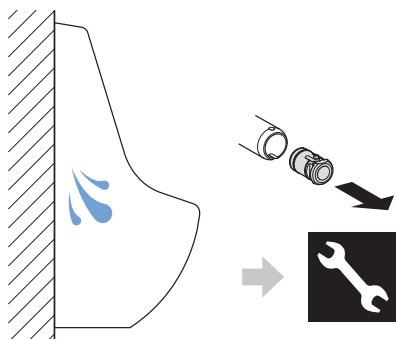

INSTALLATION MANUAL

MONTAGEANLEITUNG
INSTRUCTIONS DE MONTAGE
ISTRUZIONI PER IL MONTAGGIO

**KNOW
HOW**
INSTALLED

Geberit Preda, Selva, Tamina

Geberit International AG
Schachenstrasse 77, CH-8645 Jona
documentation@geberit.com
www.geberit.com