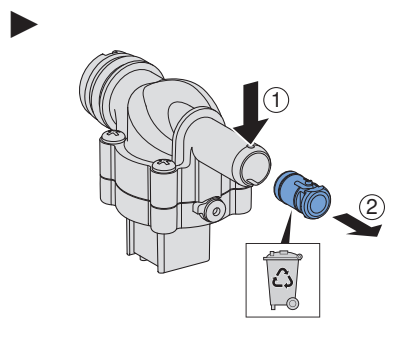

INSTALLATION MANUAL

MONTAGEANLEITUNG
INSTRUCTIONS DE MONTAGE
ISTRUZIONI PER IL MONTAGGIO

**KNOW
HOW**
INSTALLED

Geberit Preda, Selva, Tamina

Geberit International AG
Schachenstrasse 77, CH-8645 Jona
documentation@geberit.com
www.geberit.com