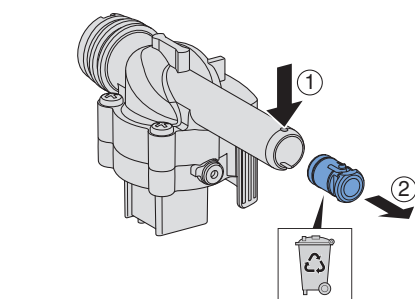

INSTALLATION MANUAL

MONTAGEANLEITUNG
INSTRUCTIONS DE MONTAGE
ISTRUZIONI PER IL MONTAGGIO

**KNOW
HOW**
INSTALLED

Geberit Preda, Selva, Tamina

Geberit International AG
Schachenstrasse 77, CH-8645 Jona
documentation@geberit.com
www.geberit.com