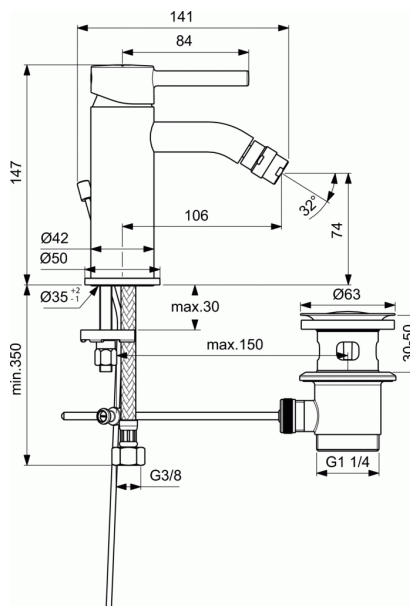

CERALINE

Baterie pentru bideu

Baterie pentru bideu

Cartus ceramic 35 mm cu sistem de control al temperaturii apei calda

Maner metalic cu indicator pentru apa rece si calda

Racorduri flexibile G3/8" pentru alimentarea cu apa

Ventil metalic

Fixare Easy-Fix

Aerator tip Perlator cu conexiune sferica cu limitator debit 5 l/min

In conformitate cu EN817

FINISAJ*

AA

* AA = Crom

NORME