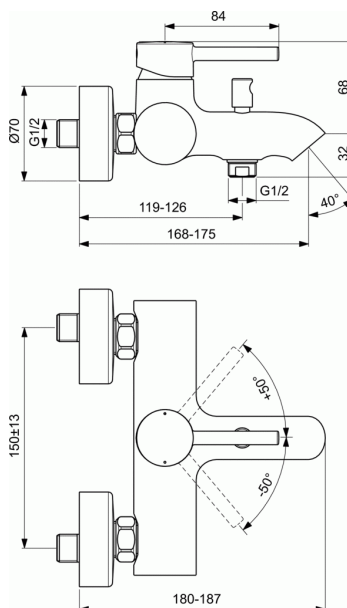

Cod produs BC199

CERALINE

Baterie pentru cada si dus, pe perete

Baterie pentru cada si dus, pe perete

Cartus ceramic 35 mm cu sistem de control al temperaturii
apei calda

Maner metalic cu indicator pentru apa rece si calda

Supapa de sens

Conectori standard S cu reductori de zgomot

Aerator ascuns

Divertor automat

In conformitate cu EN817

FINISAJ*

* AA = Crom

NORME