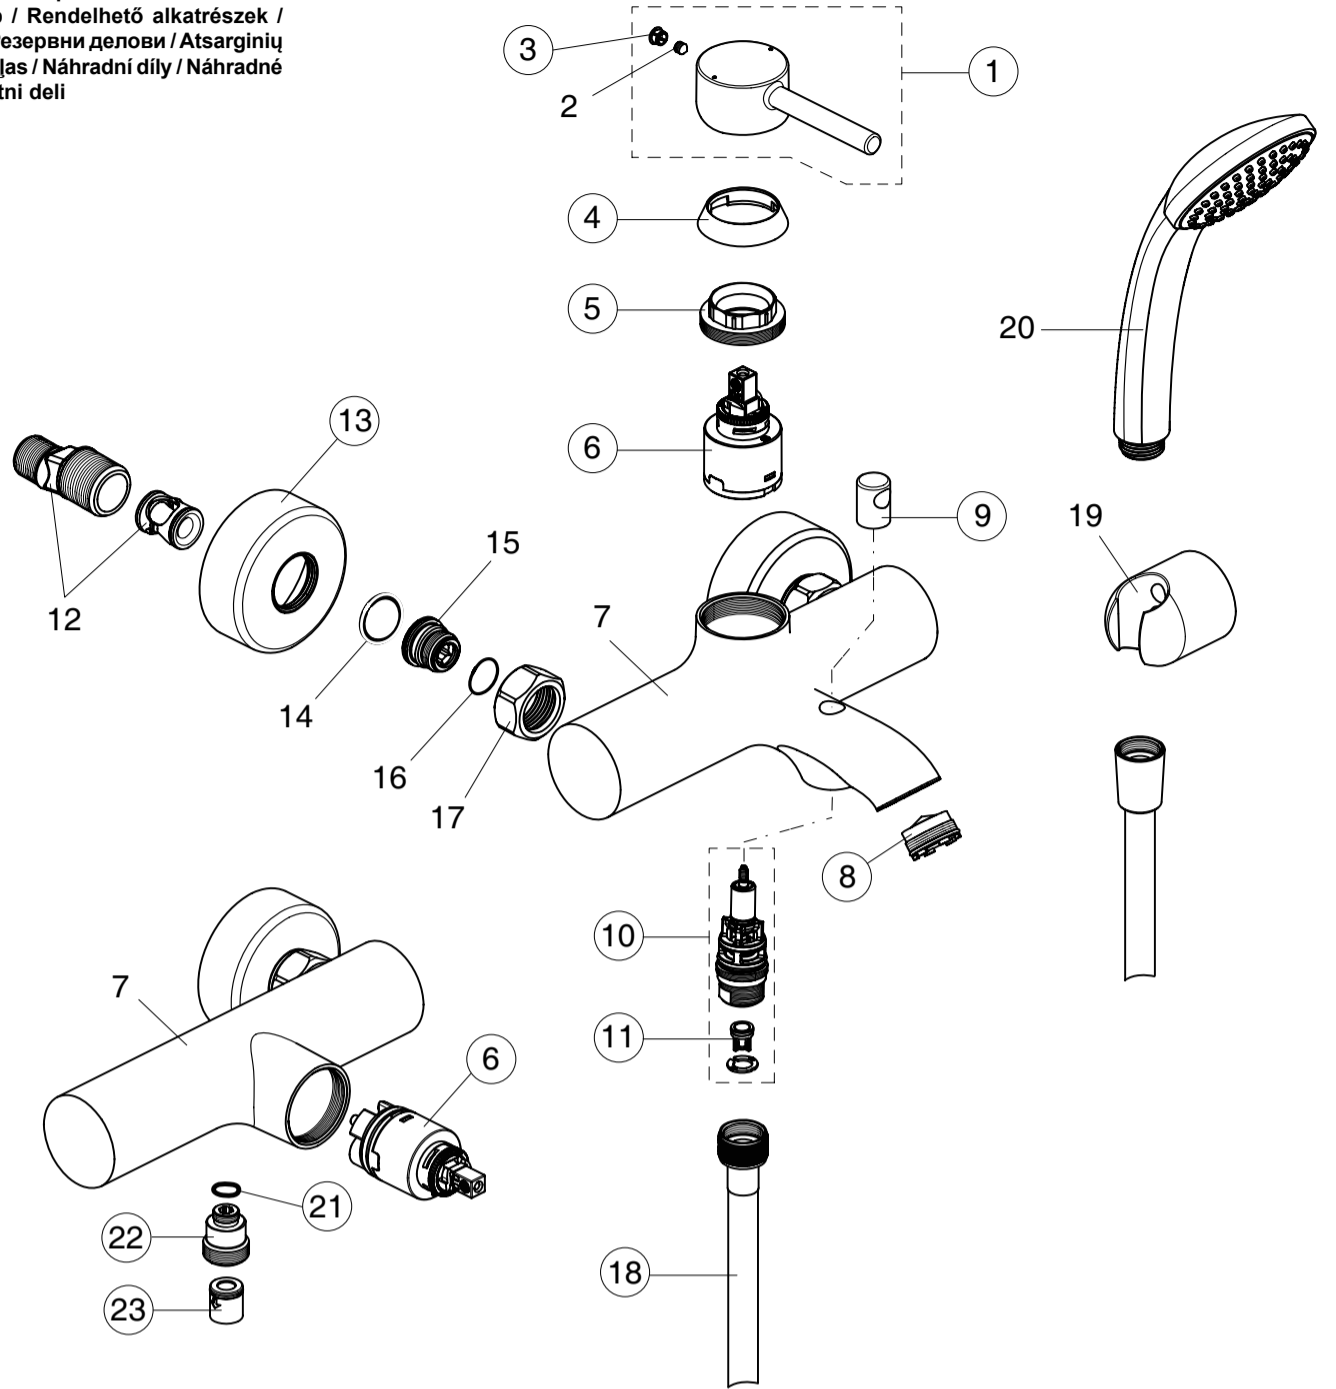

Ordering spares / Ersatzteil - Regelung / Pièces de rechange / Parti di ricambio / Lista de recambios / Onderdelen bestellen (NL/B) / Κωδικοί Ανταλλακτικών / Bestilling af reservedele / Beställning av reservdelar / Bestilling av reservedeler / Резервни части / Запчасти / Części zapasowe / Piese de schimb / Rendelhető alkatrészek / Запасні частини / Резервни делови / Резервни делови / Atsarginių dalių / Tellitavad varuosad / Rezerves daļas / Náhradní díly / Náhradné diely / Yedek parça siparişi / Nadomestni deli

XX = AA, AD,

- 1 - B 961520 XX
- 3 - A 961157 XX
- 4 - B 961473 XX
- 5 - B 961474 NU
- 6 - B 961478 NU
- 6a - B 961480 NU
- 8 - B 960381 NU
- 9 - B 960486 XX
- 10 - B 960167 XX
- 11 - A 960944 NU
- 13 - B 960242 XX
- 18 - B 960604 XX
- 21 - B 960645 NU
- 22 - B 960646 XX
- 23 - B 961346 NU

CERALINE

03.2018 / B665805

| | | | | | |
|-------|---------|---------|----|--|-----------|
| P bar | 0,5 | MAX. 10 | 5 | | Q (3 bar) |
| T °C | MAX. 80 | 65 | 40 | | |
| | | | | | |
| | | | | | l/min |
| | | | | | 20 |
| | | | | | 13 |