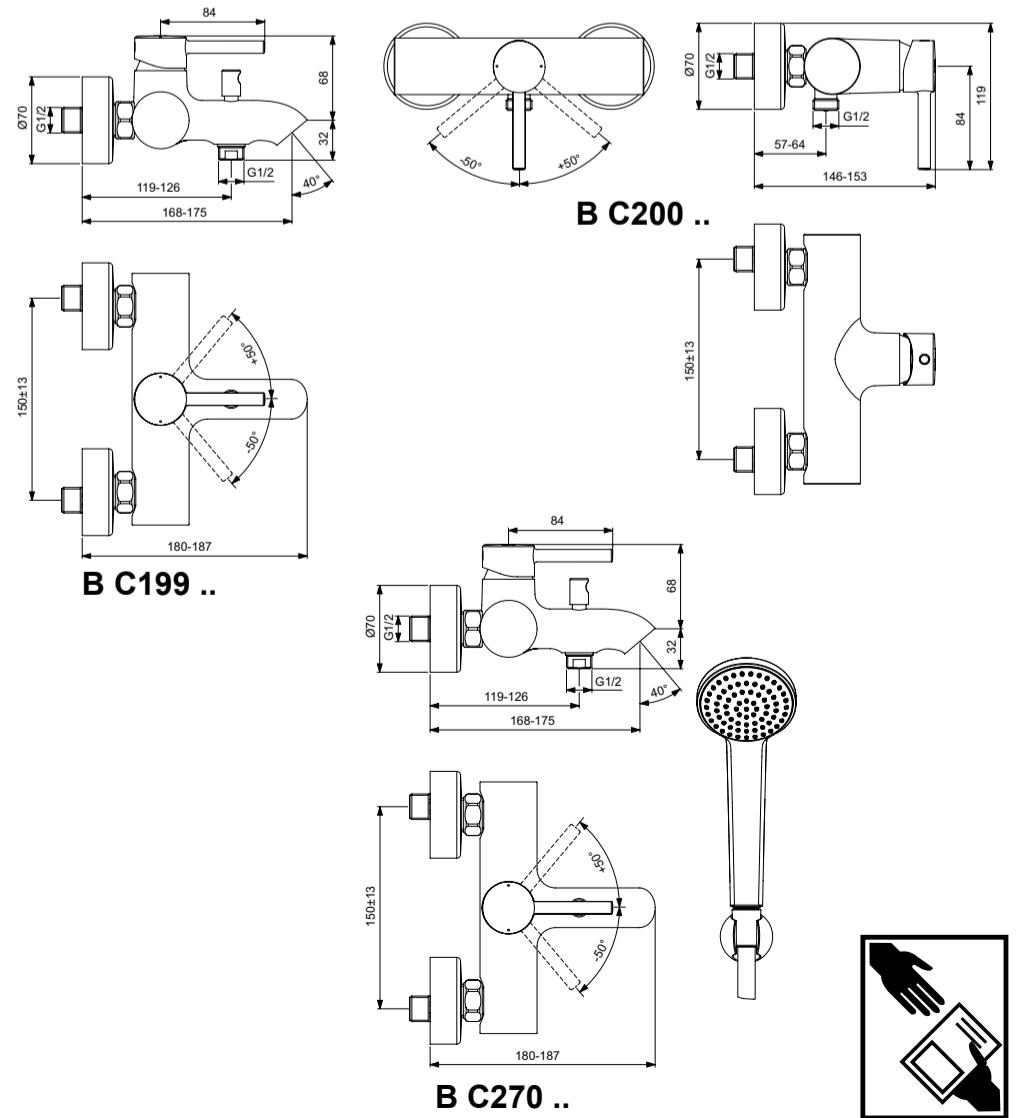

XX = AA, AD,

- 1 - B 961520 XX
- 3 - A 961157 XX
- 4 - B 961473 XX
- 5 - B 961474 NU
- 6 - B 961478 NU
- 6a - B 961480 NU
- 8 - B 960381 NU
- 9 - B 960486 XX
- 10 - B 960167 XX
- 11 - A 960944 NU
- 13 - B 960242 XX
- 18 - B 960604 XX
- 21 - B 960645 NU
- 22 - B 960646 XX
- 23 - B 961346 NU

CERALINE

03.2018 / B665805

| | | | | | |
|-------|---------|---------|----|--|-----------|
| P bar | 0,5 | MAX. 10 | 5 | | Q (3 bar) |
| T °C | MAX. 80 | 65 | 40 | | |
| | | | | | |
| | | | | | l/min |
| | | | | | 20 |
| | | | | | 13 |