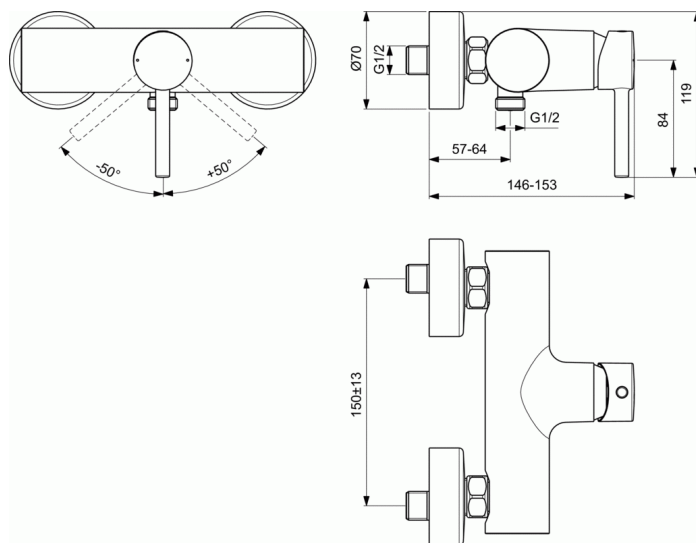

Cod produs BC200

CERALINE

Baterie pentru dus, pe perete

Baterie pentru dus, pe perete

Cartus ceramic 35 mm cu sistem de control al temperaturii
apei calda

Maner metalic cu indicator pentru apa rece si calda

Supapa de sens

Conectori standard S

In conformitate cu EN817

FINISAJ*

AA

* AA = Crom

NORME