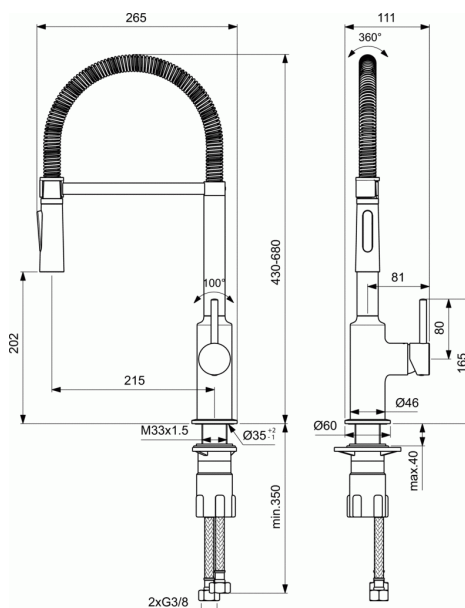

Cod produs BC302

CERALOOK

Baterie pentru bucatarie SEMI PRO

Baterie pentru bucatarie SEMI PRO

Cap de pulverizare multifunctional

Maner metalic cu indicator pentru apa rece si calda - printat pe maner

Aerator ascuns

Cartus ceramic 35 mm

Racorduri flexibile PEX G3/8"

Sistem fixare Easy-Fix cu inel de centrare si strangere

Culori: Crom

Ambalaj: poza pe cutie

In conformitate cu EN817

FINISAJ*

* AA = Crom

NORME