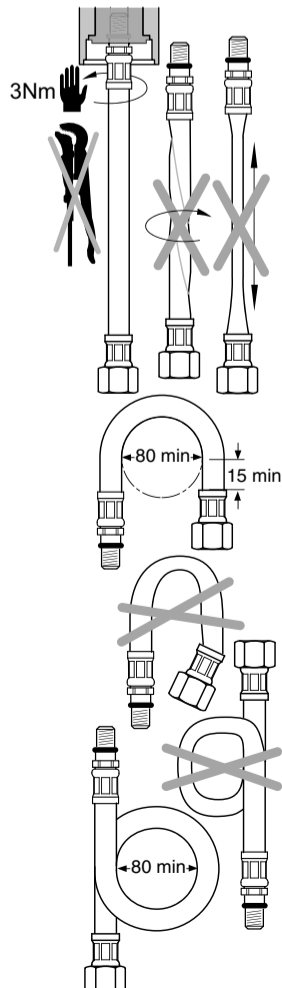

Ordering spares / Ersatzteil - Regelung / Pièces de rechange / Parti di ricambio / Lista de recambios / Onderdelen bestellen (NL/B) / Κωδικοί Ανταλλακτικών / Bestilling af reservedele / Beställning av reservdelar / Bestilling av reservedeler / Резервни части / Запчасти / Części zapasowe / Piese de schimb / Rendelhető alkatrészek / Запасні частини / Резервни делови / Резервни делови / Atsarginių dalių / Tellitavad varuosad / Rezerves daļas / Náhradní díly / Náhradné diely / Yedek parça siparişi / Nadomestni deli

XX = AA, AD,

- 1 - B 961553 XX
- 2 - B 961554 XX
- 3 - B 961555 NU
- 4 - B 961479 NU
- 6 - B 961556 XX
- 7 - B 961557 XX
- 8 - B 961558 NU

CERALOOK

01.2019 / B665868

B C302 ..

Ideal Standard International NV
Corporate Village – Gent Building
Da Vincilaan 2
1935 Zaventem
Belgium
<http://www.idealstandardinternational.com>

Temperature limiter / Temperaturbegrenzer / Limiteur de tempeérature / Limitatore della temperatura / Limitador de temperatura / Temperatur begrenzer (NL / B) / Ρυθμιστής Θερμοκρασίας / Temperaturbegrænser / Temperaturbegränsare / Temperatursperre / Ограничител на температура / Ограничитель температуры / Ogranicznik temperatury / Limitator de temperatură / Hőmérséklet korlátozó / Обмежувач температури / Ограничивач температуре / Ограничител на температура / Temperatūros ribotuvai / Temperatuuri piiraja / Temperatūras norobežotājs / Omezovalc teploty / Obmedzovač temperature