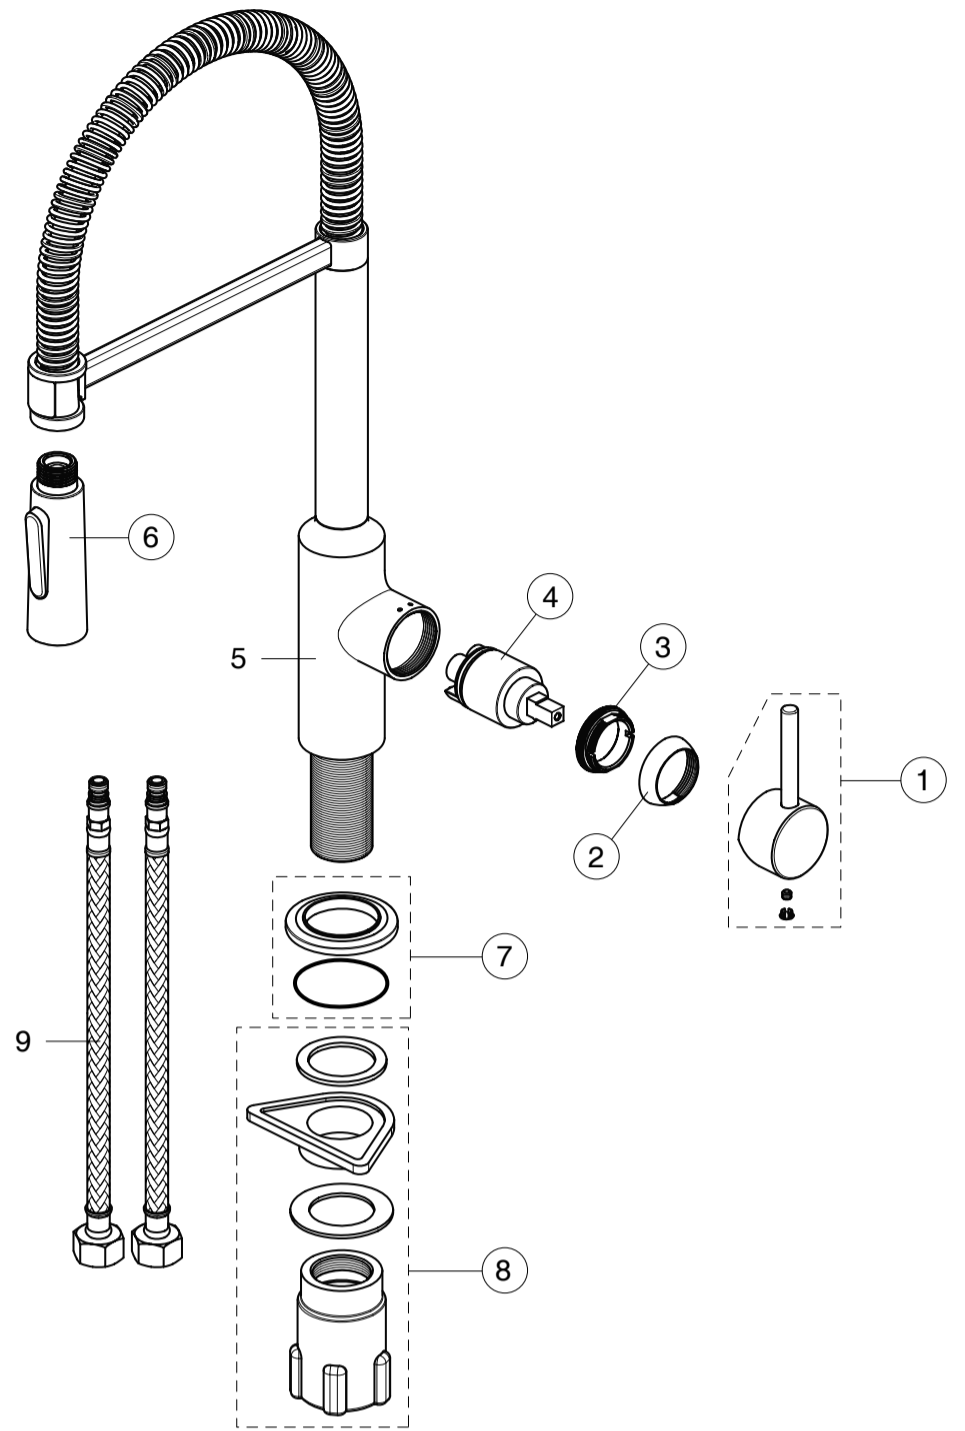

Ordering spares / Ersatzteil - Regelung / Pièces de rechange / Parti di ricambio / Lista de recambios / Onderdelen bestellen (NL/B) / Κωδικοί Ανταλλακτικών / Bestilling af reservedele / Beställning av reservdelar / Bestilling av reservedeler / Резервни части / Запчасти / Części zapasowe / Piese de schimb / Rendelhető alkatrészek / Запасні частини / Резервни делови / Резервни делови / Atsarginių dalių / Tellitavad varuosad / Rezerves daļas / Náhradní díly / Náhradné diely / Yedek parça siparişi / Nadomestni deli

XX = AA, AD, ...

- 1 - B 961553 XX
- 2 - B 961554 XX
- 3 - B 961555 NU
- 4 - B 961479 NU
- 6 - B 961556 XX
- 7 - B 961557 XX
- 8 - B 961558 NU

CERALOOK

01.2019 / B665868

B C302 ..