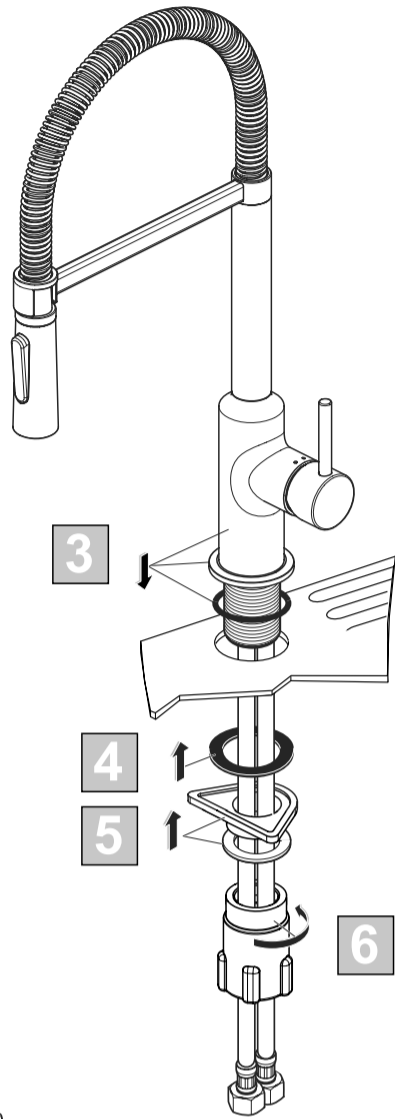

XX = AA, AD,

- 1 - B 961553 XX
- 2 - B 961554 XX
- 3 - B 961555 NU
- 4 - B 961479 NU
- 6 - B 961556 XX
- 7 - B 961557 XX
- 8 - B 961558 NU

CERALOOK

01.2019 / B665868

B C302 ..

Ideal Standard International NV
Corporate Village – Gent Building
Da Vincilaan 2
1935 Zaventem
Belgium
<http://www.idealstandardinternational.com>