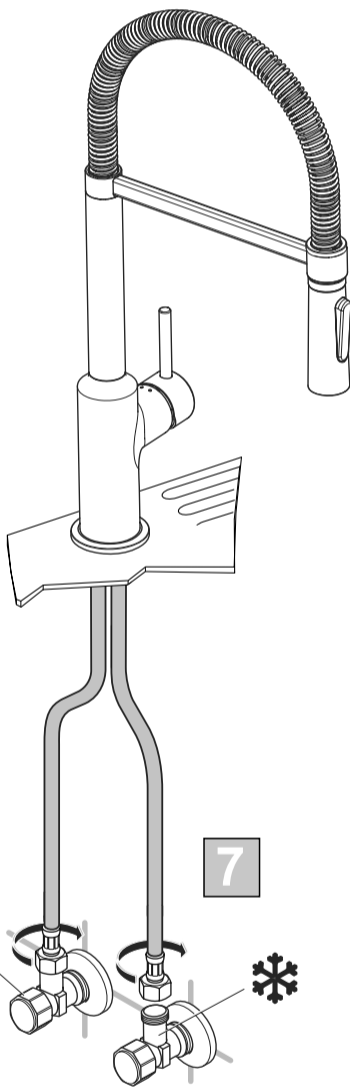

XX = AA, AD,

- 1 - B 961553 XX
- 2 - B 961554 XX
- 3 - B 961555 NU
- 4 - B 961479 NU
- 6 - B 961556 XX
- 7 - B 961557 XX
- 8 - B 961558 NU

CERALOOK

01.2019 / B665868

B C302 ..

Ideal Standard International NV
Corporate Village – Gent Building
Da Vincilaan 2
1935 Zaventem
Belgium
<http://www.idealstandardinternational.com>