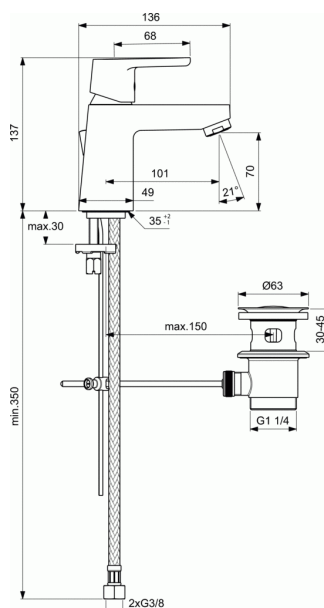

VITO

Baterie de lavoar cu scurgere cu capac actionat cu tija

Baterie de lavoar cu scurgere cu capac actionat cu tija

28mm IS cartus ceramic

limitator de apa calda, separat in ambalaj

Corp turnat din alama cu orificiu pentru tija dop - pozitionat pe lateral

Maner metalic cu indicator rosu si albastru - printat pe maner

Aerator cascada

PUW metalic nepolisat cu invelis de otel inoxidabil

Racorduri flexibile PEX G3/8" pentru conectare la sistemul de alimentare cu apa

Sistem de instalare usor de montat

in conformitate cu EN817

VARIANTA PRODUS

Baterie de lavoar cu scurgere cu capac actionat cu tija, B0406 versiune 5l

Baterie de lavoar cu un orificiu fara scurgere cu dop cu tija de actionare B0407