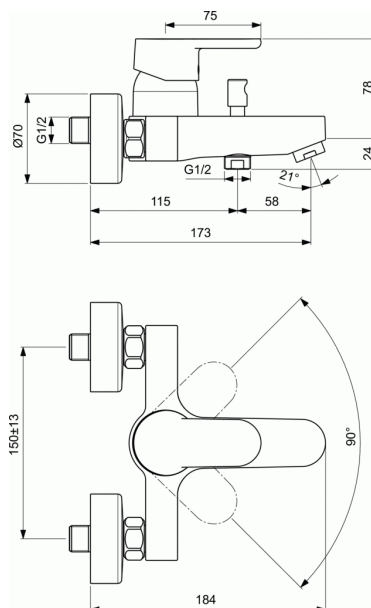

Cod produs B0412

VITO

Baterie pentru cada si dus, pe perete

Baterie pentru cada si dus, pe perete

40mm IS CLICK cartus ceramic

Limitator de temperatura - integrat in cartus

Maner metalic cu indicator rosu si albastru - printat pe maner

Divertor automat

Conectori S cu reductori de zgomot

Aerator cascada

Valva de verificare

in conformitate cu EN817

FINISAJ*

AA

* AA = Crom

NORME