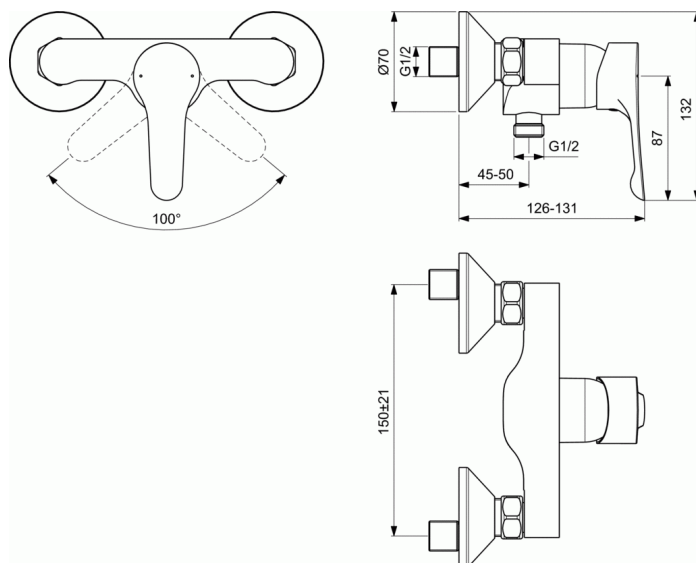

Cod produs BC488

ALPHA

Baterie pentru dus, pe perete

Baterie pentru dus, pe perete

Cartus ceramic 35 mm cu limitator temperatura apa

Maner metalic cu indicator rosu/albastru

Supapa de sens

Conectori S standard

In conformitate cu EN817

FINISAJ*

AA

* AA = Crom

NORME