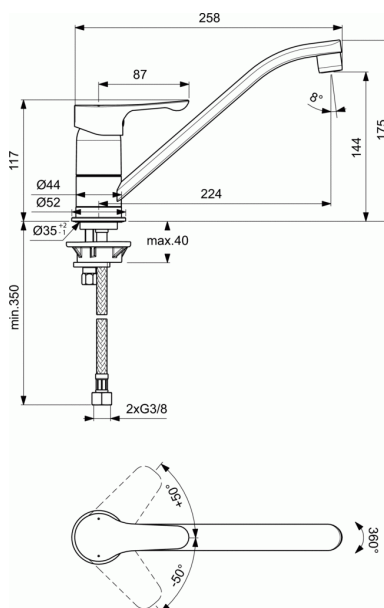

Cod produs BC490

ALPHA Baterie pentru bucatarie

Baterie pentru bucatarie

Cartus ceramic 35 mm cu limitator temperatura apa

Tehnologia Click

Maner metalic cu indicator rosu/albastru

Aerator tip Perlator

Sistem de instalare Easy-Fix

Racorduri flexibile G3/8"

In conformitate cu EN817

FINISAJ*

AA

* AA = Crom

NORME