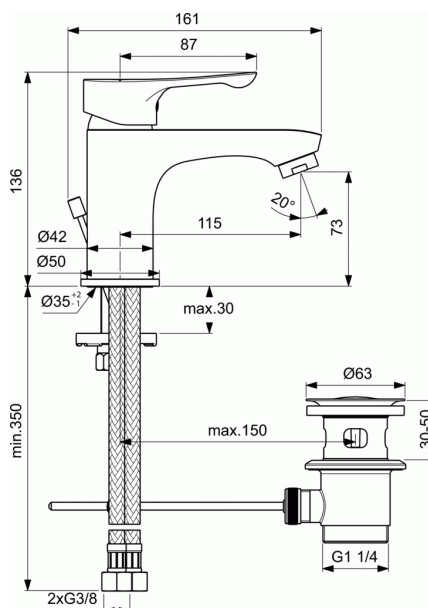

## Baterie pentru lavoar

### Baterie pentru lavoar

Cartus ceramic 35 mm cu limitator temperatura apa

Tehnologia Click

Maner metalic cu indicator rosu/albastru

Aerator tip Perlator

Sistem de instalare Easy-Fix

Racorduri flexibile G3/8"