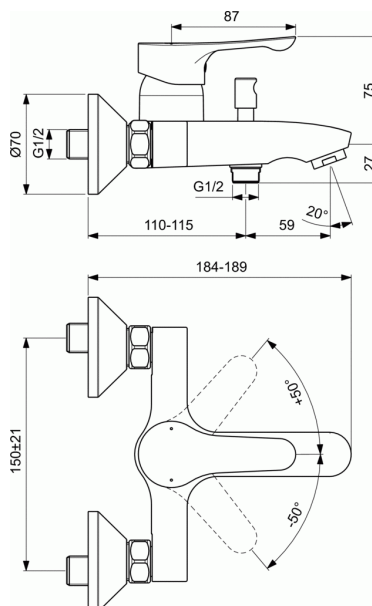

Cod produs BC654

ALPHA

Baterie pentru cada si dus, pe perete

Baterie pentru cada si dus, pe perete

Cartus ceramic 35 mm cu limitator temperatura apa

Tehnologia Click

Maner metalic cu indicator rosu/albastru

Supapa de sens

Conectori S standard

Aerator tip Perlator

Divertor automat

In conformitate cu EN817

FINISAJ*

* AA = Crom

NORME