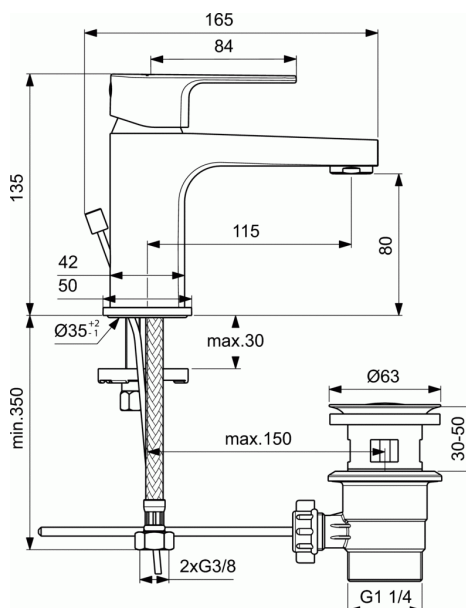

### Baterie pentru lavoar H80 cu ventil din plastic

#### Baterie pentru lavoar H80 cu ventil din plastic

Cartus IS ceramic 28 mm FirmaFlow® cu limitator de apa calda

Maner metalic cu indicator pentru apa rece si calda

Aerator Perlator cu limitator debit 5 l/min

Ornament decorativ (o bucata)

Fixare Easy-Fix

Racorduri flexibile G3/8" pentru conectare la alimentarea cu apa

Ventil din plastic

In conformitate cu EN817

Din aprilie 2020