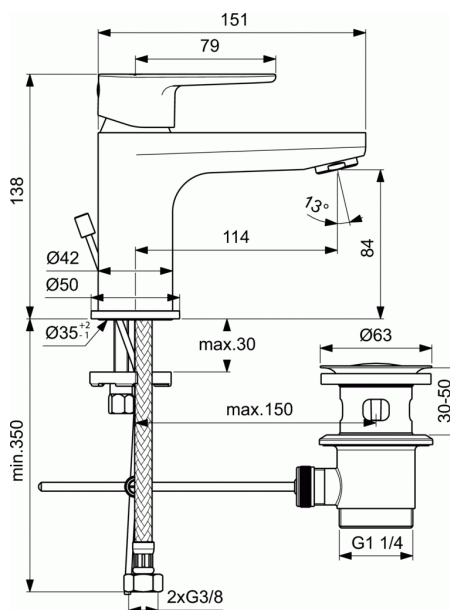

CERAFINE O

Baterie pentru lavoar H80 cu ventil metalic

Baterie pentru lavoar H80 cu ventil metalic

Cartus IS ceramic 28 mm FirmaFlow® cu limitator de apa calda

Maner metalic cu indicator pentru apa rece si calda

Aerator Perlator cu limitator debit 5 l/min

Ornament decorativ (o bucata)

Fixare Easy-Fix

Racorduri flexibile G3/8" pentru conectare la alimentarea cu apa

Ventil metalic

In conformitate cu EN817

FINISAJ*

* AA = Chrome