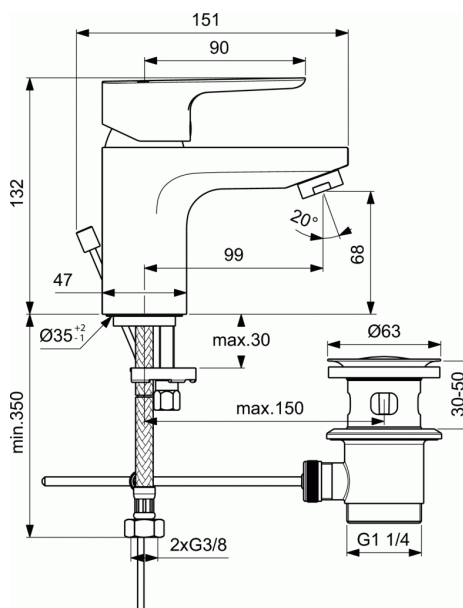

CERAPLAN III

Baterie pentru lavoar H70

Baterie pentru lavoar H70

Cartus IS ceramic 38 mm cu limitator de apa calda
Maner metalic cu indicator pentru apa rece si calda
Aerator tip Perlator
Fixare Easy-Fix
Racorduri flexibile G3/8 pentru alimentarea cu apa
Ventil metalic
In conformitate cu EN817

FINISAJ*

* AA = Chrome

NORME