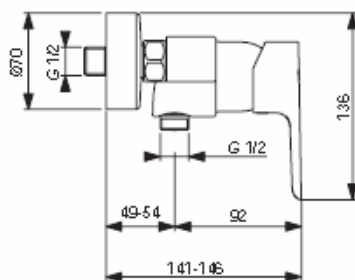

Baterie de perete pentru cada si dus

Cartus monocomanda 40mm tip IS CLICK
Sistem de limitare al temperaturii apei
Corp turnat din alama
Divertor automat
Maner metalic cu indicator pentru apa calda apa rece
Ornament plastic cromat
Aerator tip Cascade
Supapa de sens

Corespunde standardului EN817

product design award

2014

Produs	Nr. articol
Baterie de perete pentru dus	B0716AA
Baterie de perete pentru cada si dus	B0718AA

B0716