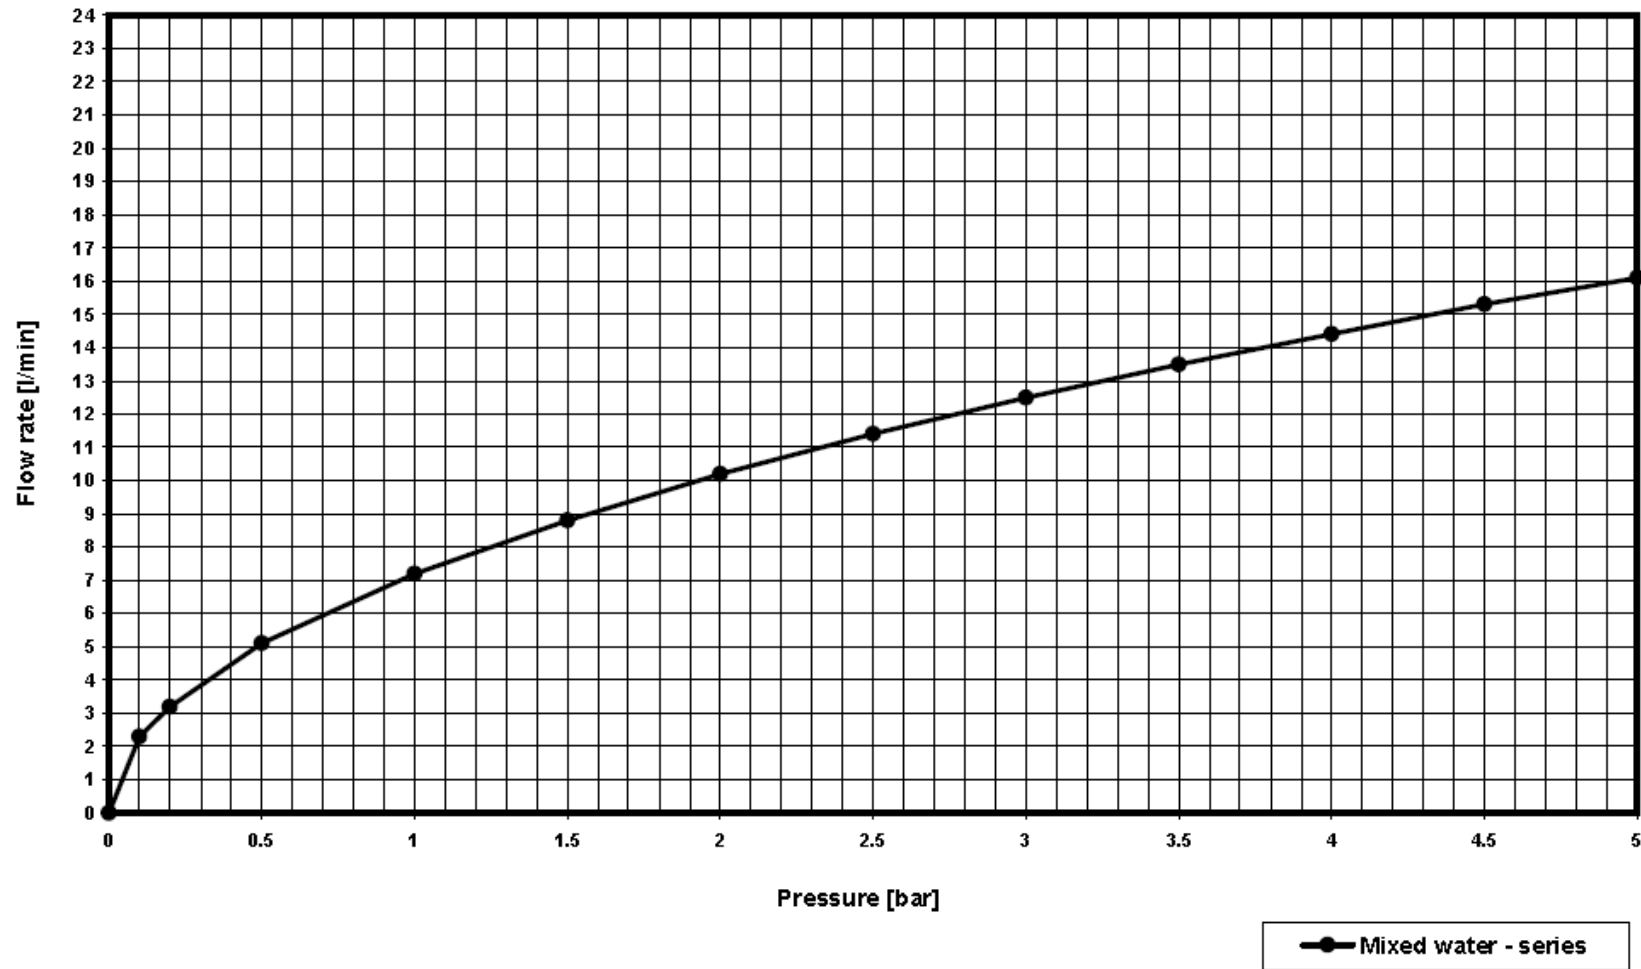

B0716AA
CERAPLAN III SHR MXR EXPSD