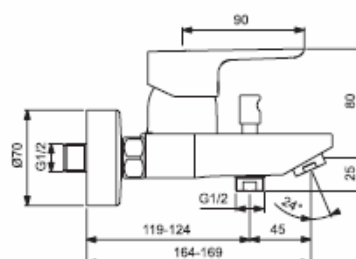

Baterie de perete pentru cada si dus

Cartus monocomanda 40mm tip IS CLICK
Sistem de limitare al temperaturii apei
Corp turnat din alama
Divertor automat
Maner metalic cu indicator pentru apa calda apa rece
Ornament plastic cromat
Aerator tip Cascade
Supapa de sens

Corespunde standardului EN817

product design award

2014

Produs	Nr. articol
Baterie de perete pentru dus	B0716AA
Baterie de perete pentru cada si dus	B0718AA

B0716