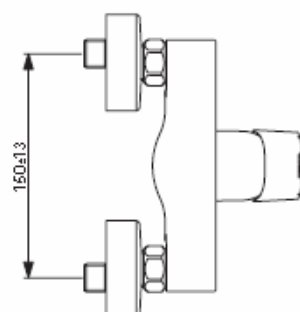

Baterie de perete pentru cada si dus

Cartus monocomanda 40mm tip IS CLICK
Sistem de limitare al temperaturii apei
Corp turnat din alama
Divertor automat
Maner metalic cu indicator pentru apa calda apa rece
Ornament plastic cromat
Aerator tip Cascade
Supapa de sens

Corespunde standardului EN817

product design award

2014

Produs	Nr. articol
Baterie de perete pentru dus	B0716AA
Baterie de perete pentru cada si dus	B0718AA

B0716