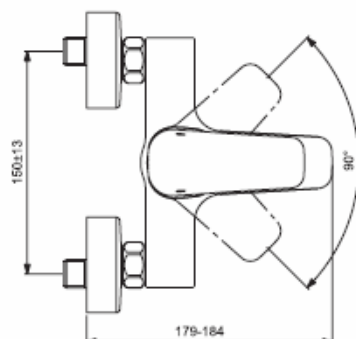

NOU

Baterie de perete pentru dus

Cartus monocomanda 40mm tip IS CLICK
Sistem de limitare al temperaturii apei
Corp turnat din alama
Maner metalic cu indicator pentru apa calda apa rece
Ornament plastic cromat
Supapa de sens

Corespunde standardului EN817

product design award

2014

NOU

Baterie de perete pentru cada si dus

Cartus monocomanda 40mm tip IS CLICK
Sistem de limitare al temperaturii apei
Corp turnat din alama
Divertor automat
Maner metalic cu indicator pentru apa calda apa rece
Ornament plastic cromat
Aerator tip Cascade
Supapa de sens

Corespunde standardului EN817

product design award

2014

Produs	Nr. articol
Baterie de perete pentru dus	B0716AA
Baterie de perete pentru cada si dus	B0718AA

B0716

B0718

B0716AA
CERAPLAN III SHR MXR EXPSD

B0718AA
CERAPLAN III BSH MXR EXPD