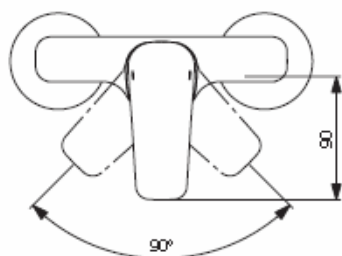

Baterie de perete pentru cada si dus

Cartus monocomanda 40mm tip IS CLICK
Sistem de limitare al temperaturii apei
Corp turnat din alama
Divertor automat
Maner metalic cu indicator pentru apa calda apa rece
Ornament plastic cromat
Aerator tip Cascade
Supapa de sens

Corespunde standardului EN817

product design award

2014

Produs	Nr. articol
Baterie de perete pentru dus	B0716AA
Baterie de perete pentru cada si dus	B0718AA

B0716