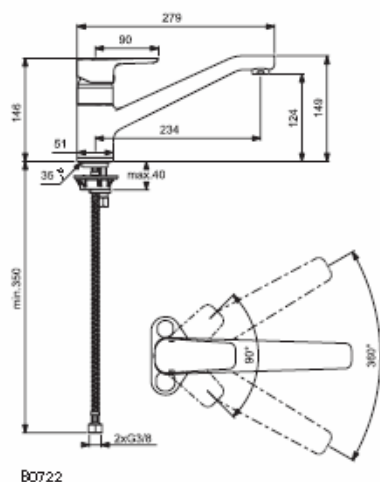

NOU

product design award

2014

NOU

product design award

2014

CeraPlan III baterie pentru chiveta de bucatarie

Cartus monocomanda 40mm tip IS CLICK
Sistem de limitare al temperaturii apei
Corp turnat din alama rotativ
Aerator tip Cascade M24x1
Maner metalic cu indicator pentru apa calda apa rece
Racorduri flexibile G3/8 pentru alimentarea cu apa
Sistem de fixare tip Easy fix
Corespunde standardului EN817

CeraPlan III baterie pentru chiveta de bucatarie cu pipa inalta

Cartus monocomanda 40mm tip IS CLICK
Sistem de limitare al temperaturii apei
Corp turnat din alama
Pipa in forma de U
Maner metalic cu indicator pentru apa calda apa rece
Aerator tip Cache M16.5x1
Racorduri flexibile G3/8 pentru alimentarea cu apa
Sistem de fixare tip Easy fix
Corespunde standardului EN817

Produs	Nr. articol
CeraPlan III baterie pentru chiveta de bucatarie	B0722AA
CeraPlan III baterie pentru chiveta de bucatarie cu pipa inalta	B0725AA

B0722AA
Ceraplan III Kitchen mixer, cast spout

B0725AA
Ceraplan III Kitchen mixer, wall mounted