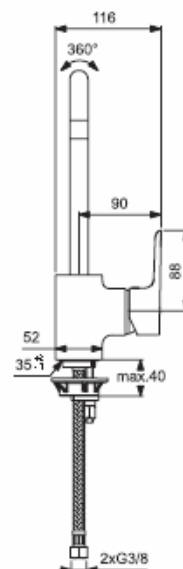

NOU

product design award

2014

NOU

product design award

2014

CeraPlan III baterie pentru chiveta de bucatarie

Cartus monocomanda 40mm tip IS CLICK
Sistem de limitare al temperaturii apei
Corp turnat din alama rotativ
Aerator tip Cascade M24x1
Maner metalic cu indicator pentru apa calda apa rece
Racorduri flexibile G3/8 pentru alimentarea cu apa
Sistem de fixare tip Easy fix
Corespunde standardului EN817

CeraPlan III baterie pentru chiveta de bucatarie cu pipa inalta

Cartus monocomanda 40mm tip IS CLICK
Sistem de limitare al temperaturii apei
Corp turnat din alama
Pipa in forma de U
Maner metalic cu indicator pentru apa calda apa rece
Aerator tip Cache M16.5x1
Racorduri flexibile G3/8 pentru alimentarea cu apa
Sistem de fixare tip Easy fix
Corespunde standardului EN817

Produs	Nr. articol
CeraPlan III baterie pentru chiveta de bucatarie	B0722AA
CeraPlan III baterie pentru chiveta de bucatarie cu pipa inalta	B0725AA

B0722AA
Ceraplan III Kitchen mixer, cast spout

B0725AA
Ceraplan III Kitchen mixer, wall mounted