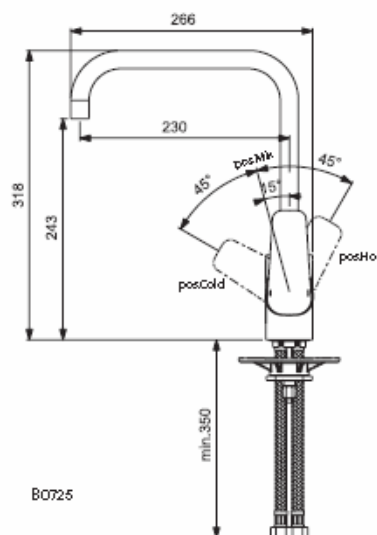

NOU

product design award

2014

NOU

product design award

2014

CeraPlan III baterie pentru chiveta de bucatarie

Cartus monocomanda 40mm tip IS CLICK
Sistem de limitare al temperaturii apei
Corp turnat din alama rotativ
Aerator tip Cascade M24x1
Maner metalic cu indicator pentru apa calda apa rece
Racorduri flexibile G3/8 pentru alimentarea cu apa
Sistem de fixare tip Easy fix
Corespunde standardului EN817

CeraPlan III baterie pentru chiveta de bucatarie cu pipa inalta

Cartus monocomanda 40mm tip IS CLICK
Sistem de limitare al temperaturii apei
Corp turnat din alama
Pipa in forma de U
Maner metalic cu indicator pentru apa calda apa rece
Aerator tip Cache M16.5x1
Racorduri flexibile G3/8 pentru alimentarea cu apa
Sistem de fixare tip Easy fix
Corespunde standardului EN817

Produs	Nr. articol
CeraPlan III baterie pentru chiveta de bucatarie	B0722AA
CeraPlan III baterie pentru chiveta de bucatarie cu pipa inalta	B0725AA

B0722AA
Ceraplan III Kitchen mixer, cast spout

B0725AA
Ceraplan III Kitchen mixer, wall mounted