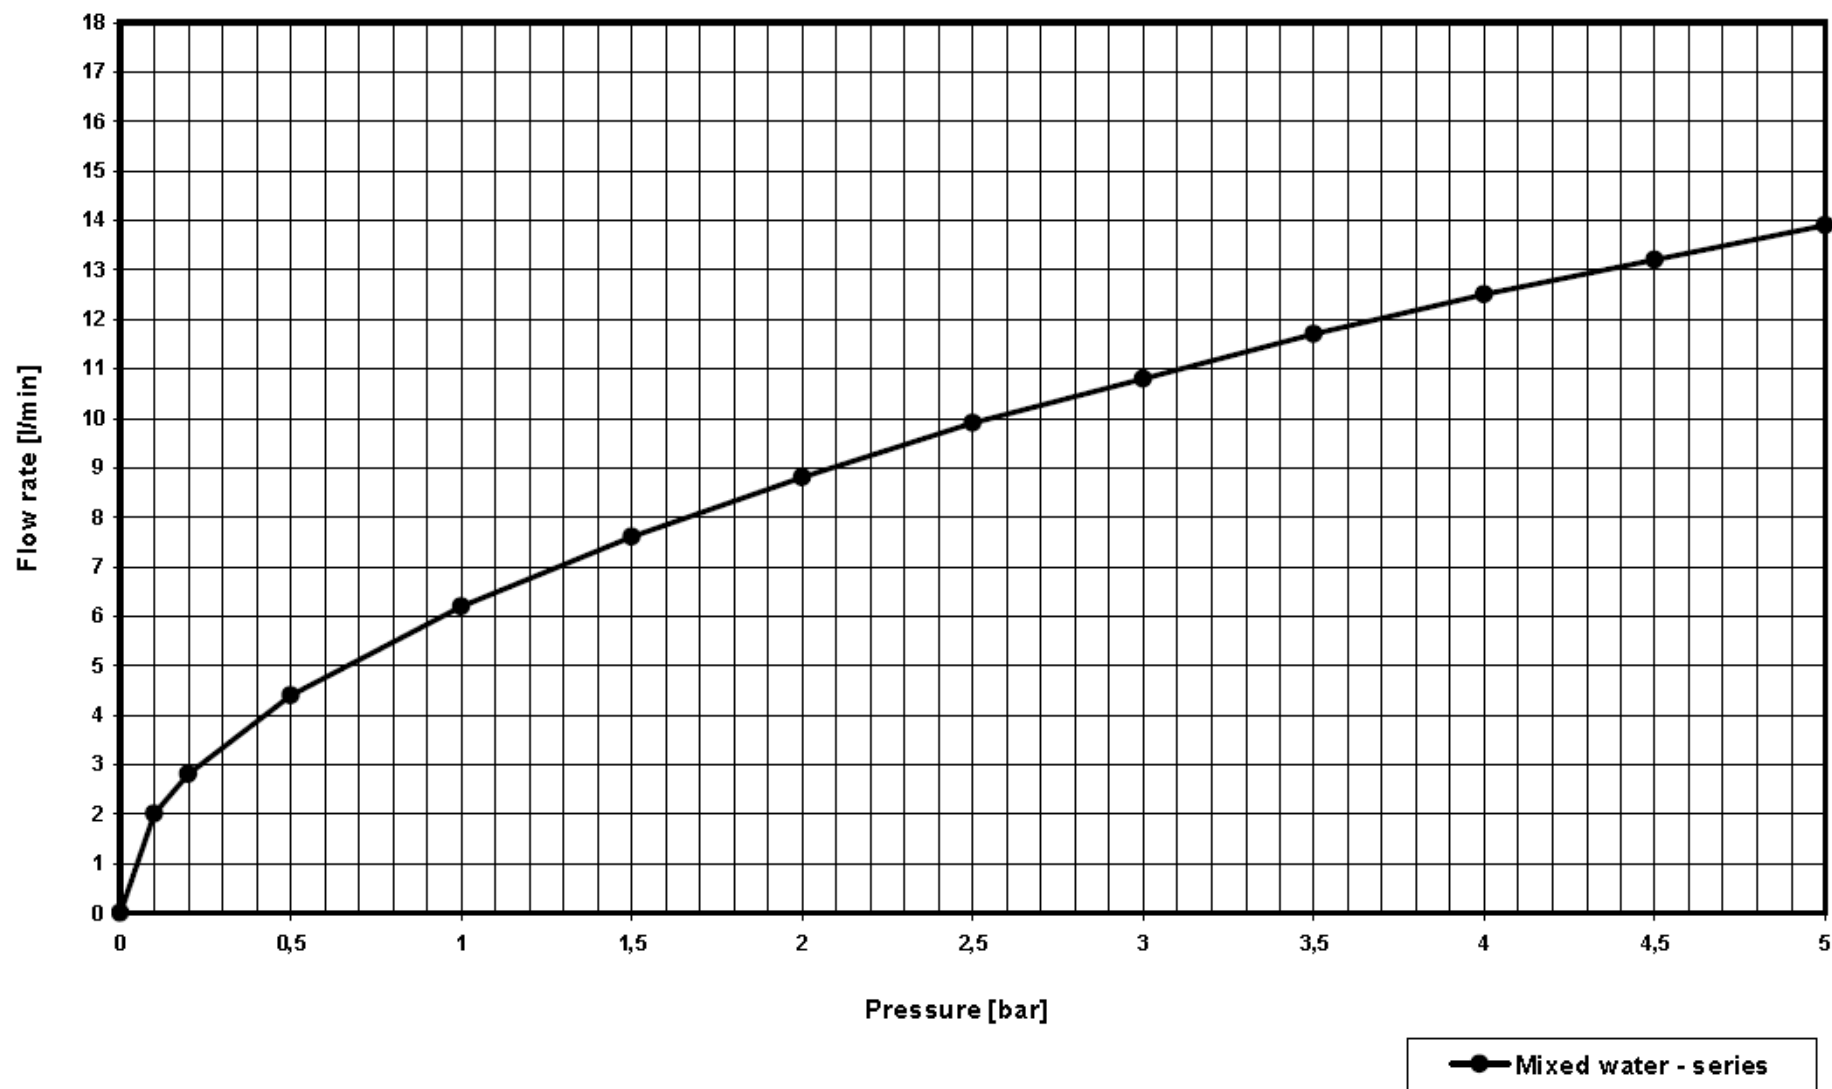

B0722AA
Ceraplan III Kitchen mixer, cast spout